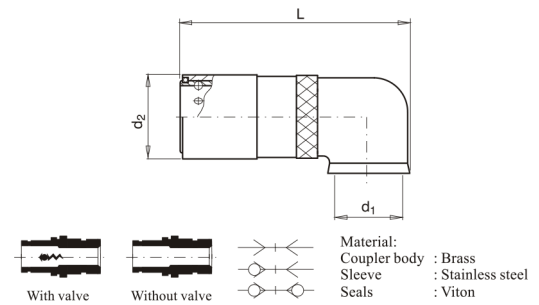

C4314_90

Rychlospojka s vnitřním závitem, 90°

| kód | velikost | d1 | d2 | L | uzavírací ventil |
|--------------------------|----------|----------|----|----|------------------|
| C4314-V/6-G14-90 | 6 | G 1/4" | 19 | 59 | ano |
| C4314-V/6-T14-90 | 6 | NPT 1/4" | 19 | 59 | ano |
| C4314-V/9-G38-90 | 9 | G 3/8" | 25 | 65 | ano |
| C4314-V/9-T38-90 | 9 | NPT 3/8" | 25 | 65 | ano |
| C4314-V/12-G12-90 | 12 | G 1/2" | 31 | 82 | ano |
| C4314-V/12-T12-90 | 12 | NPT 1/2" | 31 | 82 | ano |
| C4314/6-G14-90 | 6 | G 1/4" | 19 | 59 | ne |
| C4314/6-T14-90 | 6 | NPT 1/4" | 19 | 59 | ne |
| C4314/9-G38-90 | 9 | G 3/8" | 25 | 65 | ne |
| C4314/9-T38-90 | 9 | NPT 3/8" | 25 | 65 | ne |
| C4314/12-G12-90 | 12 | G 1/2" | 31 | 82 | ne |
| C4314/12-T12-90 | 12 | NPT 1/2" | 31 | 82 | ne |