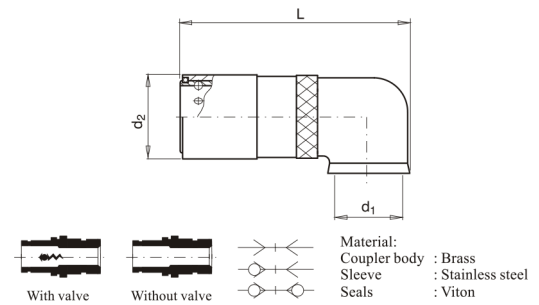

# C4314\_90

## Rychlospojka s vnitřním závitem, 90°

kód	velikost	d1	d2	L	uzavírací ventil
C4314-V/6-G14-90	6	G 1/4"	19	59	ano
C4314-V/6-T14-90	6	NPT 1/4"	19	59	ano
C4314-V/9-G38-90	9	G 3/8"	25	65	ano
C4314-V/9-T38-90	9	NPT 3/8"	25	65	ano
C4314-V/12-G12-90	12	G 1/2"	31	82	ano
C4314-V/12-T12-90	12	NPT 1/2"	31	82	ano
C4314/6-G14-90	6	G 1/4"	19	59	ne
C4314/6-T14-90	6	NPT 1/4"	19	59	ne
C4314/9-G38-90	9	G 3/8"	25	65	ne
C4314/9-T38-90	9	NPT 3/8"	25	65	ne
C4314/12-G12-90	12	G 1/2"	31	82	ne
C4314/12-T12-90	12	NPT 1/2"	31	82	ne