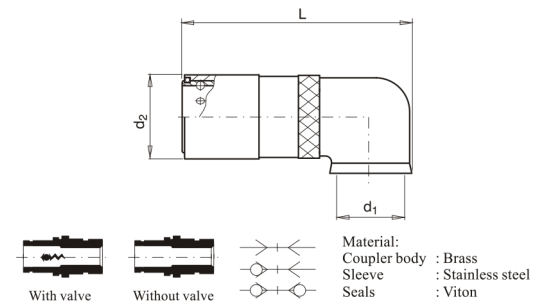

## Rychlospojka s vnitřním závitem, 90°

kód	velikost	d1	d2	L	uzavírací ventil
C4314-V/6-G14-90	6	G 1/4"	19	59	ano
C4314-V/6-T14-90	6	NPT 1/4"	19	59	ano
C4314-V/9-G38-90	9	G 3/8"	25	65	ano
C4314-V/9-T38-90	9	NPT 3/8"	25	65	ano
C4314-V/12-G12-90	12	G 1/2"	31	82	ano
C4314-V/12-T12-90	12	NPT 1/2"	31	82	ano
C4314/6-G14-90	6	G 1/4"	19	59	ne
C4314/6-T14-90	6	NPT 1/4"	19	59	ne
C4314/9-G38-90	9	G 3/8"	25	65	ne
C4314/9-T38-90	9	NPT 3/8"	25	65	ne
C4314/12-G12-90	12	G 1/2"	31	82	ne
C4314/12-T12-90	12	NPT 1/2"	31	82	ne