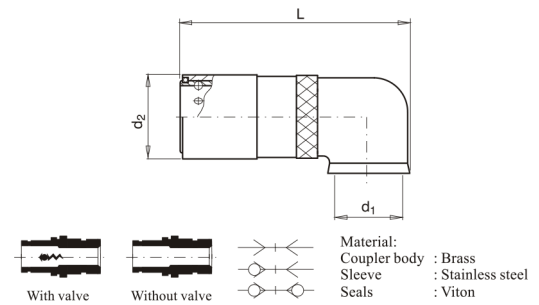

C4314_90

Rychlospojka s vnitřním závitem, 90°

kód	velikost	d1	d2	L	uzavírací ventil
C4314-V/6-G14-90	6	G 1/4"	19	59	ano
C4314-V/6-T14-90	6	NPT 1/4"	19	59	ano
C4314-V/9-G38-90	9	G 3/8"	25	65	ano
C4314-V/9-T38-90	9	NPT 3/8"	25	65	ano
C4314-V/12-G12-90	12	G 1/2"	31	82	ano
C4314-V/12-T12-90	12	NPT 1/2"	31	82	ano
C4314/6-G14-90	6	G 1/4"	19	59	ne
C4314/6-T14-90	6	NPT 1/4"	19	59	ne
C4314/9-G38-90	9	G 3/8"	25	65	ne
C4314/9-T38-90	9	NPT 3/8"	25	65	ne
C4314/12-G12-90	12	G 1/2"	31	82	ne
C4314/12-T12-90	12	NPT 1/2"	31	82	ne