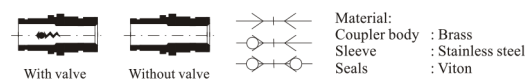

C4314_45

Rychlospojka s vnitřním závitem, 45°

kód	velikost	d1	d2	L	uzavírací ventil
C4314-V/6-G14-45	6	G 1/4"	19	59	ano
C4314/6-G14-45	7	G 1/4"	19	59	ne