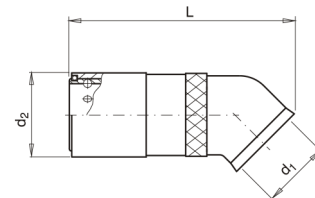

C4314_45

Rychlospojka s vnitřním závitem, 45°

With valve

Without valve

Material:
 Coupler body : Brass
 Sleeve : Stainless steel
 Seals : Viton

kód	velikost	d1	d2	L	uzavírací ventil
C4314-V/6-G14-45	6	G 1/4"	19	59	ano
C4314/6-G14-45	7	G 1/4"	19	59	ne