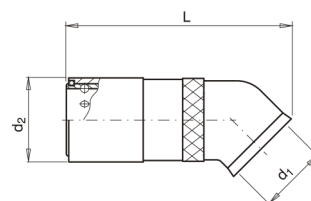

C4314_45

Rychlospojka s vnitřním závitem, 45°

With valve

Without valve

Material:
 Coupler body : Brass
 Sleeve : Stainless steel
 Seals : Viton

kód	velikost	d1	d2	L	uzavírací ventil
C4314-V/6-G14-45	6	G 1/4"	19	59	ano
C4314/6-G14-45	7	G 1/4"	19	59	ne