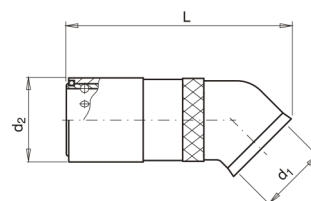

## Rychlospojka s vnitřním závitem, 45°

With valve

Without valve

Material:  
 Coupler body : Brass  
 Sleeve : Stainless steel  
 Seals : Viton

kód	velikost	d1	d2	L	uzavírací ventil
C4314-V/6-G14-45	6	G 1/4"	19	59	ano
C4314/6-G14-45	7	G 1/4"	19	59	ne