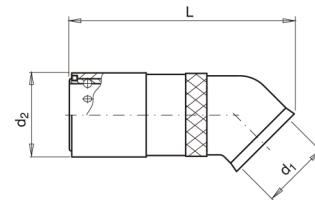

## Rychlospojka s vnitřním závitem, 45°

With valve

Without valve

Material:  
 Coupler body : Brass  
 Sleeve : Stainless steel  
 Seals : Viton

kód	velikost	d1	d2	L	uzavírací ventil
C4314-V/6-G14-45	6	G 1/4"	19	59	ano
C4314/6-G14-45	7	G 1/4"	19	59	ne