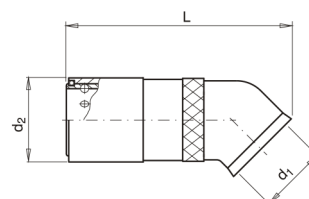

C4314_45

Rychlospojka s vnitřním závitem, 45°

kód	velikost	d1	d2	L	uzavírací ventil
C4314-V/6-G14-45	6	G 1/4"	19	59	ano
C4314/6-G14-45	7	G 1/4"	19	59	ne