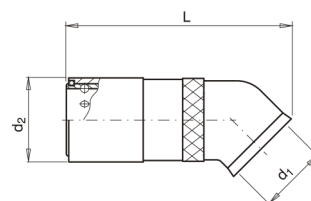

C4314_45

Rychlospojka s vnitřním závitem, 45°

kód	velikost	d1	d2	L	uzavírací ventil
C4314-V/6-G14-45	6	G 1/4"	19	59	ano
C4314/6-G14-45	7	G 1/4"	19	59	ne