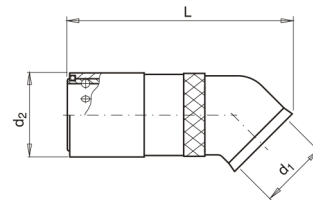

C4314_45

Rychlospojka s vnitřním závitem, 45°

With valve

Without valve

Material:
 Coupler body : Brass
 Sleeve : Stainless steel
 Seals : Viton

kód	velikost	d1	d2	L	uzavírací ventil
C4314-V/6-G14-45	6	G 1/4"	19	59	ano
C4314/6-G14-45	7	G 1/4"	19	59	ne