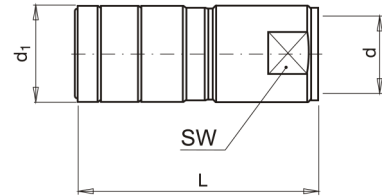

## Rychlospojka s vnitřním závitem

Material:  
 Coupler body : Stainless steel  
                   : Brass-back part  
 Sleeve : Steel  
 Seals : Viton

kód	velikost	d	d1	L	SW	uzavírací ventil
<b>C4324-V/6-G14</b>	6	G 1/4"	22	61	20	ano
<b>C4324-V/6-T14</b>	6	NPT 1/4"	22	61	20	ano
<b>C4324-V/7-G14</b>	7	G 1/4"	22	61	20	ano
<b>C4324-V/7-T14</b>	7	NPT 1/4"	22	61	20	ano
<b>C4324-V/9-G38</b>	9	G 3/8"	28	70	24	ano
<b>C4324-V/9-T38</b>	9	NPT 3/8"	28	70	24	ano