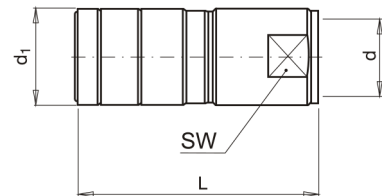

## Rychlospojka s vnitřním závitem

Material:  
 Coupler body : Stainless steel  
                   : Brass-back part  
 Sleeve : Steel  
 Seals : Viton

kód	velikost	d	d1	L	SW	uzavírací ventil
<b>C4324-V/6-G14</b>	6	G 1/4"	22	61	20	ano
<b>C4324-V/6-T14</b>	6	NPT 1/4"	22	61	20	ano
<b>C4324-V/7-G14</b>	7	G 1/4"	22	61	20	ano
<b>C4324-V/7-T14</b>	7	NPT 1/4"	22	61	20	ano
<b>C4324-V/9-G38</b>	9	G 3/8"	28	70	24	ano
<b>C4324-V/9-T38</b>	9	NPT 3/8"	28	70	24	ano