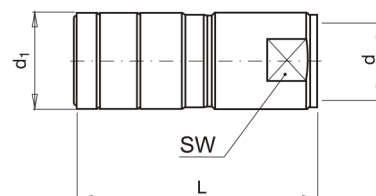

## Rychlospojka s vnitřním závitem

Material:  
 Coupler body : Stainless steel  
                   : Brass-back part  
 Sleeve : Steel  
 Seals : Viton

kód	velikost	d	d1	L	SW	uzavírací ventil
<b>C4324-V/6-G14</b>	6	G 1/4"	22	61	20	ano
<b>C4324-V/6-T14</b>	6	NPT 1/4"	22	61	20	ano
<b>C4324-V/7-G14</b>	7	G 1/4"	22	61	20	ano
<b>C4324-V/7-T14</b>	7	NPT 1/4"	22	61	20	ano
<b>C4324-V/9-G38</b>	9	G 3/8"	28	70	24	ano
<b>C4324-V/9-T38</b>	9	NPT 3/8"	28	70	24	ano