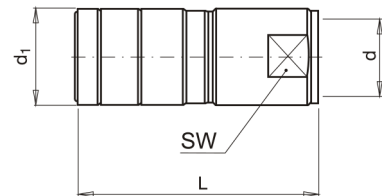

C4324

Rychlospojka s vnitřním závitem

Material:
 Coupler body : Stainless steel
 : Brass-back part
 Sleeve : Steel
 Seals : Viton

| kód | velikost | d | d1 | L | SW | uzavírací ventil |
|----------------------|----------|----------|----|----|----|------------------|
| C4324-V/6-G14 | 6 | G 1/4" | 22 | 61 | 20 | ano |
| C4324-V/6-T14 | 6 | NPT 1/4" | 22 | 61 | 20 | ano |
| C4324-V/7-G14 | 7 | G 1/4" | 22 | 61 | 20 | ano |
| C4324-V/7-T14 | 7 | NPT 1/4" | 22 | 61 | 20 | ano |
| C4324-V/9-G38 | 9 | G 3/8" | 28 | 70 | 24 | ano |
| C4324-V/9-T38 | 9 | NPT 3/8" | 28 | 70 | 24 | ano |