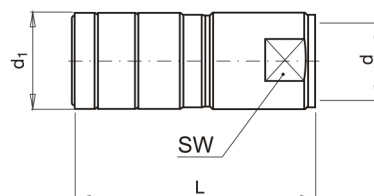

C4324

Rychlospojka s vnitřním závitem

Material:
 Coupler body : Stainless steel
 : Brass-back part
 Sleeve : Steel
 Seals : Viton

kód	velikost	d	d1	L	SW	uzavírací ventil
C4324-V/6-G14	6	G 1/4"	22	61	20	ano
C4324-V/6-T14	6	NPT 1/4"	22	61	20	ano
C4324-V/7-G14	7	G 1/4"	22	61	20	ano
C4324-V/7-T14	7	NPT 1/4"	22	61	20	ano
C4324-V/9-G38	9	G 3/8"	28	70	24	ano
C4324-V/9-T38	9	NPT 3/8"	28	70	24	ano