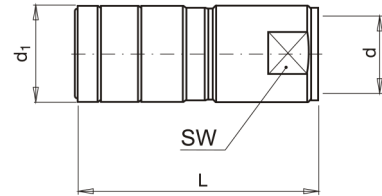

C4324

Rychlospojka s vnitřním závitem

Material:
 Coupler body : Stainless steel
 : Brass-back part
 Sleeve : Steel
 Seals : Viton

kód	velikost	d	d1	L	SW	uzavírací ventil
C4324-V/6-G14	6	G 1/4"	22	61	20	ano
C4324-V/6-T14	6	NPT 1/4"	22	61	20	ano
C4324-V/7-G14	7	G 1/4"	22	61	20	ano
C4324-V/7-T14	7	NPT 1/4"	22	61	20	ano
C4324-V/9-G38	9	G 3/8"	28	70	24	ano
C4324-V/9-T38	9	NPT 3/8"	28	70	24	ano