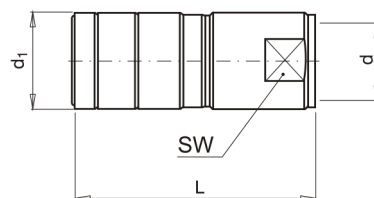

C4324

Rychlospojka s vnitřním závitem

Material:
 Coupler body : Stainless steel
 : Brass-back part
 Sleeve : Steel
 Seals : Viton

kód	velikost	d	d1	L	SW	uzavírací ventil
C4324-V/6-G14	6	G 1/4"	22	61	20	ano
C4324-V/6-T14	6	NPT 1/4"	22	61	20	ano
C4324-V/7-G14	7	G 1/4"	22	61	20	ano
C4324-V/7-T14	7	NPT 1/4"	22	61	20	ano
C4324-V/9-G38	9	G 3/8"	28	70	24	ano
C4324-V/9-T38	9	NPT 3/8"	28	70	24	ano