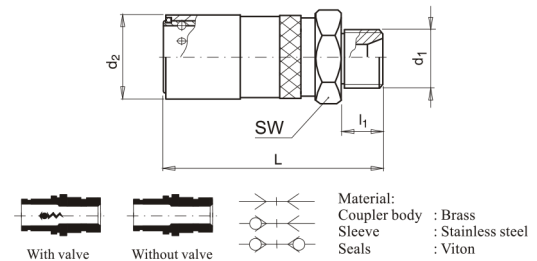

## Rychlospojka s vnějším závitem, kužel 60°

kód	velikost	d1	d2	L	l1	SW	uzavírací ventil
C4313-V/6-G14	6	BSP 1/4"	19	55	12	17	ano
C4313-V/9-G38	9	BSP 3/8"	25	61	12	22	ano
C4313-V/12-G12	12	BSP 1/2"	31	72	14	27	ano
C4313-V/16-G34	16	BSP 3/4"	38	115,5	18	32	ano
C4313-V/20-G1	20	BSP 1"	53	132	20	42	ano
C4313-V/25-G1	25	BSP 1"	60	137	20	50	ano
C4313-V/25-G114	25	BSP 1-1/4"	60	144	21	50	ano
C4313-V/38-G112	38	BSP 1-1/2"	82	155	24	70	ano
C4313/6-G14	6	BSP 1/4"	19	55	12	17	ne
C4313/9-G38	9	BSP 3/8"	25	61	12	22	ne
C4313/12-G12	12	BSP 1/2"	31	72	14	27	ne
C4313/16-G34	16	BSP 3/4"	38	115,5	18	32	ne