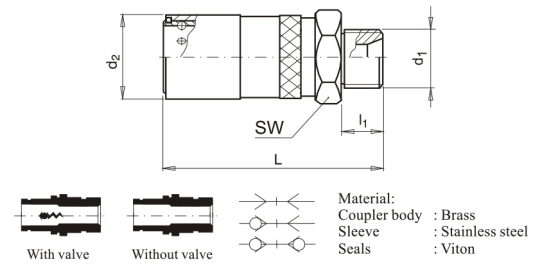

## Rychlospojka s vnějším závitem, kužel 60°

kód	velikost	d1	d2	L	l1	SW	uzavírací ventil
<b>C4313-V/6-G14</b>	6	BSP 1/4"	19	55	12	17	ano
<b>C4313-V/9-G38</b>	9	BSP 3/8"	25	61	12	22	ano
<b>C4313-V/12-G12</b>	12	BSP 1/2"	31	72	14	27	ano
<b>C4313-V/16-G34</b>	16	BSP 3/4"	38	115,5	18	32	ano
<b>C4313-V/20-G1</b>	20	BSP 1"	53	132	20	42	ano
<b>C4313-V/25-G1</b>	25	BSP 1"	60	137	20	50	ano
<b>C4313-V/25-G114</b>	25	BSP 1-1/4"	60	144	21	50	ano
<b>C4313-V/38-G112</b>	38	BSP 1-1/2"	82	155	24	70	ano
<b>C4313/6-G14</b>	6	BSP 1/4"	19	55	12	17	ne
<b>C4313/9-G38</b>	9	BSP 3/8"	25	61	12	22	ne
<b>C4313/12-G12</b>	12	BSP 1/2"	31	72	14	27	ne
<b>C4313/16-G34</b>	16	BSP 3/4"	38	115,5	18	32	ne