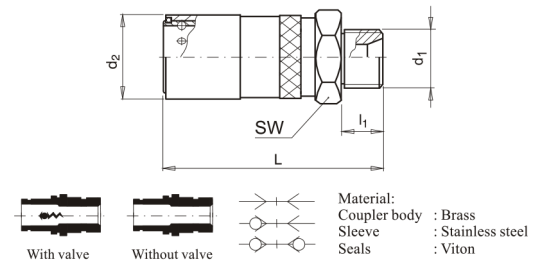

## Rychlospojka s vnějším závitem, kužel 60°

kód	velikost	d1	d2	L	l1	SW	uzavírací ventil
C4313-V/6-G14	6	BSP 1/4"	19	55	12	17	ano
C4313-V/9-G38	9	BSP 3/8"	25	61	12	22	ano
C4313-V/12-G12	12	BSP 1/2"	31	72	14	27	ano
C4313-V/16-G34	16	BSP 3/4"	38	115,5	18	32	ano
C4313-V/20-G1	20	BSP 1"	53	132	20	42	ano
C4313-V/25-G1	25	BSP 1"	60	137	20	50	ano
C4313-V/25-G114	25	BSP 1-1/4"	60	144	21	50	ano
C4313-V/38-G112	38	BSP 1-1/2"	82	155	24	70	ano
C4313/6-G14	6	BSP 1/4"	19	55	12	17	ne
C4313/9-G38	9	BSP 3/8"	25	61	12	22	ne
C4313/12-G12	12	BSP 1/2"	31	72	14	27	ne
C4313/16-G34	16	BSP 3/4"	38	115,5	18	32	ne