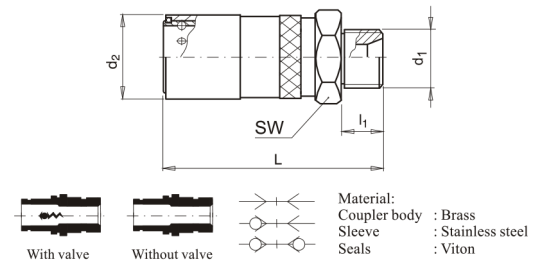

C4313

Rychlospojka s vnějším závitem, kužel 60°

kód	velikost	d1	d2	L	l1	SW	uzavírací ventil
C4313-V/6-G14	6	BSP 1/4"	19	55	12	17	ano
C4313-V/9-G38	9	BSP 3/8"	25	61	12	22	ano
C4313-V/12-G12	12	BSP 1/2"	31	72	14	27	ano
C4313-V/16-G34	16	BSP 3/4"	38	115,5	18	32	ano
C4313-V/20-G1	20	BSP 1"	53	132	20	42	ano
C4313-V/25-G1	25	BSP 1"	60	137	20	50	ano
C4313-V/25-G114	25	BSP 1-1/4"	60	144	21	50	ano
C4313-V/38-G112	38	BSP 1-1/2"	82	155	24	70	ano
C4313/6-G14	6	BSP 1/4"	19	55	12	17	ne
C4313/9-G38	9	BSP 3/8"	25	61	12	22	ne
C4313/12-G12	12	BSP 1/2"	31	72	14	27	ne
C4313/16-G34	16	BSP 3/4"	38	115,5	18	32	ne