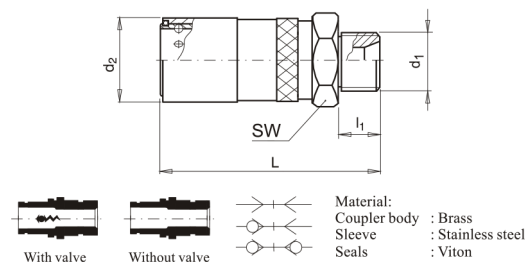

C4313

Rychlospojka s vnějším závitem, kužel 60°

kód	velikost	d1	d2	L	l1	SW	uzavírací ventil
C4313-V/6-G14	6	BSP 1/4"	19	55	12	17	ano
C4313-V/9-G38	9	BSP 3/8"	25	61	12	22	ano
C4313-V/12-G12	12	BSP 1/2"	31	72	14	27	ano
C4313-V/16-G34	16	BSP 3/4"	38	115,5	18	32	ano
C4313-V/20-G1	20	BSP 1"	53	132	20	42	ano
C4313-V/25-G1	25	BSP 1"	60	137	20	50	ano
C4313-V/25-G114	25	BSP 1-1/4"	60	144	21	50	ano
C4313-V/38-G112	38	BSP 1-1/2"	82	155	24	70	ano
C4313/6-G14	6	BSP 1/4"	19	55	12	17	ne
C4313/9-G38	9	BSP 3/8"	25	61	12	22	ne
C4313/12-G12	12	BSP 1/2"	31	72	14	27	ne
C4313/16-G34	16	BSP 3/4"	38	115,5	18	32	ne