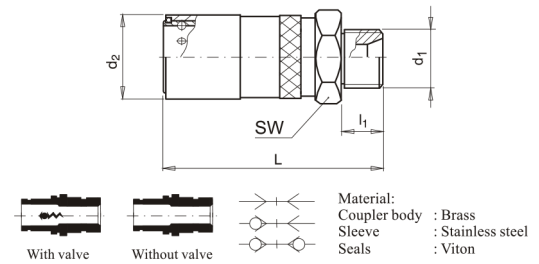

C4313

Rychlospojka s vnějším závitem, kužel 60°

kód	velikost	d1	d2	L	l1	SW	uzavírací ventil
C4313-V/6-G14	6	BSP 1/4"	19	55	12	17	ano
C4313-V/9-G38	9	BSP 3/8"	25	61	12	22	ano
C4313-V/12-G12	12	BSP 1/2"	31	72	14	27	ano
C4313-V/16-G34	16	BSP 3/4"	38	115,5	18	32	ano
C4313-V/20-G1	20	BSP 1"	53	132	20	42	ano
C4313-V/25-G1	25	BSP 1"	60	137	20	50	ano
C4313-V/25-G114	25	BSP 1-1/4"	60	144	21	50	ano
C4313-V/38-G112	38	BSP 1-1/2"	82	155	24	70	ano
C4313/6-G14	6	BSP 1/4"	19	55	12	17	ne
C4313/9-G38	9	BSP 3/8"	25	61	12	22	ne
C4313/12-G12	12	BSP 1/2"	31	72	14	27	ne
C4313/16-G34	16	BSP 3/4"	38	115,5	18	32	ne