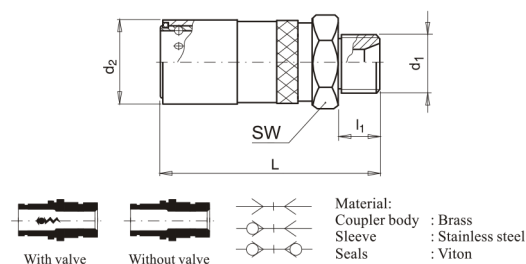

C4313

Rychlospojka s vnějším závitem, kužel 60°

| kód | velikost | d1 | d2 | L | l1 | SW | uzavírací ventil |
|------------------------|----------|------------|----|-------|----|----|------------------|
| C4313-V/6-G14 | 6 | BSP 1/4" | 19 | 55 | 12 | 17 | ano |
| C4313-V/9-G38 | 9 | BSP 3/8" | 25 | 61 | 12 | 22 | ano |
| C4313-V/12-G12 | 12 | BSP 1/2" | 31 | 72 | 14 | 27 | ano |
| C4313-V/16-G34 | 16 | BSP 3/4" | 38 | 115,5 | 18 | 32 | ano |
| C4313-V/20-G1 | 20 | BSP 1" | 53 | 132 | 20 | 42 | ano |
| C4313-V/25-G1 | 25 | BSP 1" | 60 | 137 | 20 | 50 | ano |
| C4313-V/25-G114 | 25 | BSP 1-1/4" | 60 | 144 | 21 | 50 | ano |
| C4313-V/38-G112 | 38 | BSP 1-1/2" | 82 | 155 | 24 | 70 | ano |
| C4313/6-G14 | 6 | BSP 1/4" | 19 | 55 | 12 | 17 | ne |
| C4313/9-G38 | 9 | BSP 3/8" | 25 | 61 | 12 | 22 | ne |
| C4313/12-G12 | 12 | BSP 1/2" | 31 | 72 | 14 | 27 | ne |
| C4313/16-G34 | 16 | BSP 3/4" | 38 | 115,5 | 18 | 32 | ne |