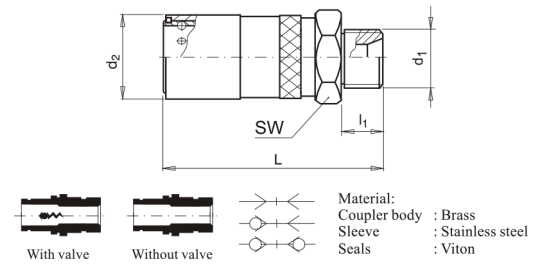

## Rychlospojka s vnějším závitem, kužel 60°

kód	velikost	d1	d2	L	l1	SW	uzavírací ventil
C4313-V/6-G14	6	BSP 1/4"	19	55	12	17	ano
C4313-V/9-G38	9	BSP 3/8"	25	61	12	22	ano
C4313-V/12-G12	12	BSP 1/2"	31	72	14	27	ano
C4313-V/16-G34	16	BSP 3/4"	38	115,5	18	32	ano
C4313-V/20-G1	20	BSP 1"	53	132	20	42	ano
C4313-V/25-G1	25	BSP 1"	60	137	20	50	ano
C4313-V/25-G114	25	BSP 1-1/4"	60	144	21	50	ano
C4313-V/38-G112	38	BSP 1-1/2"	82	155	24	70	ano
C4313/6-G14	6	BSP 1/4"	19	55	12	17	ne
C4313/9-G38	9	BSP 3/8"	25	61	12	22	ne
C4313/12-G12	12	BSP 1/2"	31	72	14	27	ne
C4313/16-G34	16	BSP 3/4"	38	115,5	18	32	ne