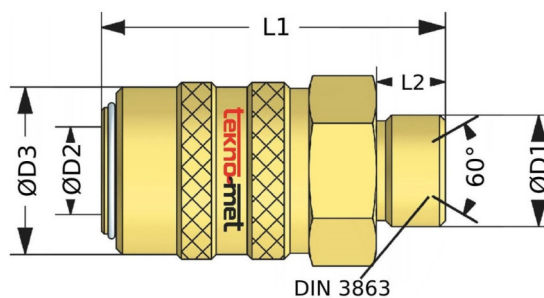

C4015

Rychlospojka s vnějším závitem, krátká

Materiál: Mosaz

O-kroužek: Viton

kód	D2	D1	D3	L1	L2	SW	uzavírací ventil
C4015-V/9-G14	9	G 1/4"	17	38	9	17	ano
C4015/9-G14	9	G 1/4"	17	38	9	17	ne
C4015-V/13-G38	13	G 3/8"	22	38	9	21	ano
C4015/13-G38	13	G 3/8"	22	38	9	21	ne