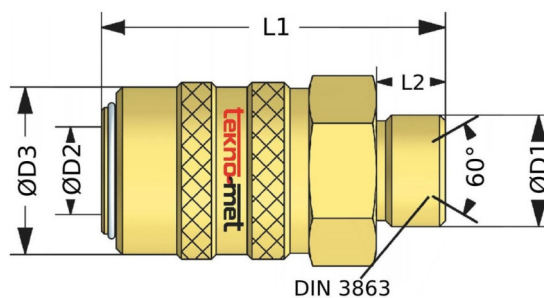

# C4015

## Rychlospojka s vnějším závitem, krátká

**Materiál:** Mosaz

**O-kroužek:** Viton

kód	D2	D1	D3	L1	L2	SW	uzavírací ventil
<b>C4015-V/9-G14</b>	9	G 1/4"	17	38	9	17	ano
<b>C4015/9-G14</b>	9	G 1/4"	17	38	9	17	ne
<b>C4015-V/13-G38</b>	13	G 3/8"	22	38	9	21	ano
<b>C4015/13-G38</b>	13	G 3/8"	22	38	9	21	ne