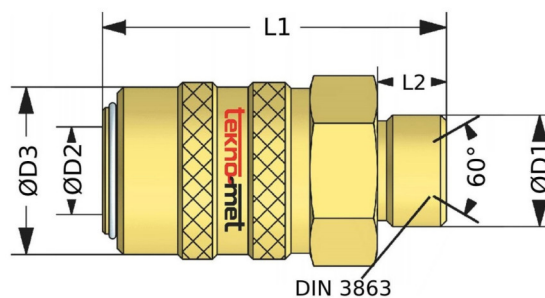

C4015

Rychlospojka s vnějším závitem, krátká

Materiál: Mosaz

O-kroužek: Viton

kód	D2	D1	D3	L1	L2	SW	uzavírací ventil
C4015-V/9-G14	9	G 1/4"	17	38	9	17	ano
C4015/9-G14	9	G 1/4"	17	38	9	17	ne
C4015-V/13-G38	13	G 3/8"	22	38	9	21	ano
C4015/13-G38	13	G 3/8"	22	38	9	21	ne