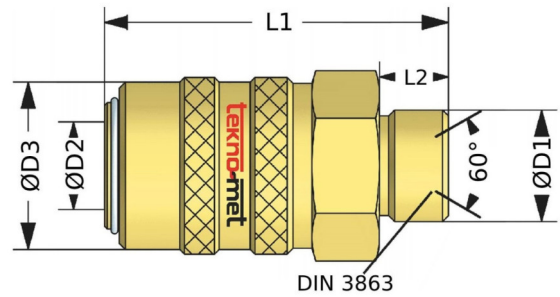

# C4015

## Rychlospojka s vnějším závitem, krátká

**Materiál:** Mosaz  
**O-kroužek:** Viton

kód	D2	D1	D3	L1	L2	SW	uzavírací ventil
C4015-V/9-G14	9	G 1/4"	17	38	9	17	ano
C4015/9-G14	9	G 1/4"	17	38	9	17	ne
C4015-V/13-G38	13	G 3/8"	22	38	9	21	ano
C4015/13-G38	13	G 3/8"	22	38	9	21	ne