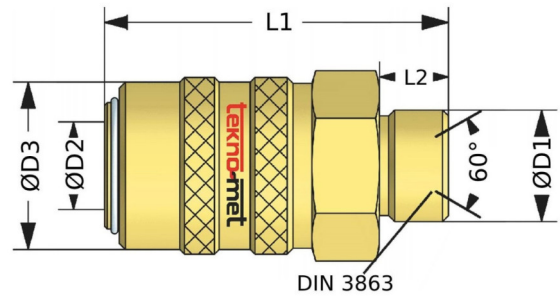

C4015

Rychlospojka s vnějším závitem, krátká

Materiál: Mosaz
O-kroužek: Viton

kód	D2	D1	D3	L1	L2	SW	uzavírací ventil
C4015-V/9-G14	9	G 1/4"	17	38	9	17	ano
C4015/9-G14	9	G 1/4"	17	38	9	17	ne
C4015-V/13-G38	13	G 3/8"	22	38	9	21	ano
C4015/13-G38	13	G 3/8"	22	38	9	21	ne