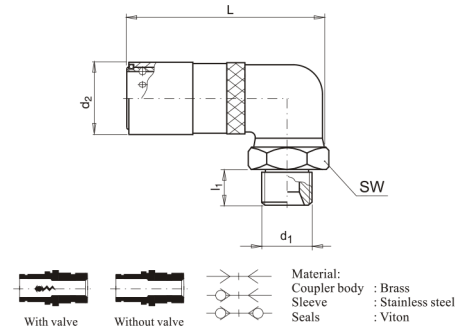

C4313_90

Rychlospojka s vnějším závitem, 90°, kužel 60°

kód	velikost	d1	d2	L	l1	SW	uzavírací ventil
C4313-V/6-G14-90	6	BSP 1/4"	19	58	11	17	ano
C4313-V/9-G38-90	9	BSP 3/8"	25	66,5	12	21	ano
C4313-V/12-G12-90	12	BSP 1/2"	31	81,5	14	27	ano
C4313-V/16-G34-90	16	BSP 3/4"	38	121	18	32	ano
C4313/6-G14-90	6	BSP 1/4"	19	58	11	17	ne
C4313/9-G38-90	9	BSP 3/8"	25	66,5	12	21	ne
C4313/12-G12-90	12	BSP 1/2"	31	81,5	14	27	ne
C4313/16-G34-90	16	BSP 3/4"	38	121	18	32	ne