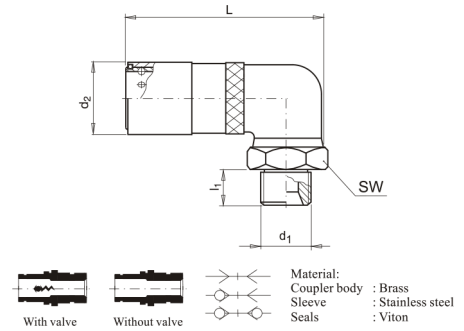

C4313_90

Rychlospojka s vnějším závitem, 90°, kužel 60°

kód	velikost	d1	d2	L	l1	SW	uzavírací ventil
C4313-V/6-G14-90	6	BSP 1/4"	19	58	11	17	ano
C4313-V/9-G38-90	9	BSP 3/8"	25	66,5	12	21	ano
C4313-V/12-G12-90	12	BSP 1/2"	31	81,5	14	27	ano
C4313-V/16-G34-90	16	BSP 3/4"	38	121	18	32	ano
C4313/6-G14-90	6	BSP 1/4"	19	58	11	17	ne
C4313/9-G38-90	9	BSP 3/8"	25	66,5	12	21	ne
C4313/12-G12-90	12	BSP 1/2"	31	81,5	14	27	ne
C4313/16-G34-90	16	BSP 3/4"	38	121	18	32	ne