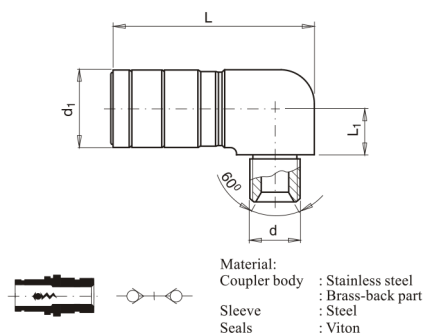

C4322_90

Rychlospojka s vnějším závitem, 90°

kód	velikost	d	d1	L	L1	SW	uzavírací ventil
C4322-V/6-G14-90	6	G 1/4"	22	49	12	20	ano
C4322-V/6-M16-90	6	M16x1,5	22	47	12	20	ano
C4322-V/7-G14-90	7	G 1/4"	22	49	12	20	ano
C4322-V/7-M16-90	7	M16x1,5	22	47	12	20	ano
C4322-V/9-G38-90	9	G 3/8"	28	70	18	24	ano
C4322-V/9-M18-90	9	M18x1,5	28	70	18	24	ano