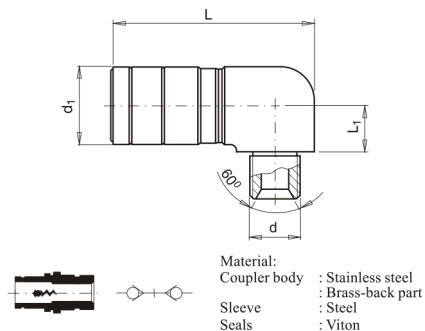

C4322_90

Rychlospojka s vnějším závitem, 90°

kód	velikost	d	d1	L	L1	SW	uzavírací ventil
C4322-V/6-G14-90	6	G 1/4"	22	49	12	20	ano
C4322-V/6-M16-90	6	M16x1,5	22	47	12	20	ano
C4322-V/7-G14-90	7	G 1/4"	22	49	12	20	ano
C4322-V/7-M16-90	7	M16x1,5	22	47	12	20	ano
C4322-V/9-G38-90	9	G 3/8"	28	70	18	24	ano
C4322-V/9-M18-90	9	M18x1,5	28	70	18	24	ano