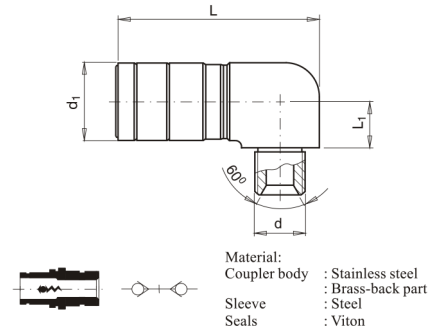

C4322_90

Rychlospojka s vnějším závitem, 90°

kód	velikost	d	d1	L	L1	SW	uzavírací ventil
C4322-V/6-G14-90	6	G 1/4"	22	49	12	20	ano
C4322-V/6-M16-90	6	M16x1,5	22	47	12	20	ano
C4322-V/7-G14-90	7	G 1/4"	22	49	12	20	ano
C4322-V/7-M16-90	7	M16x1,5	22	47	12	20	ano
C4322-V/9-G38-90	9	G 3/8"	28	70	18	24	ano
C4322-V/9-M18-90	9	M18x1,5	28	70	18	24	ano