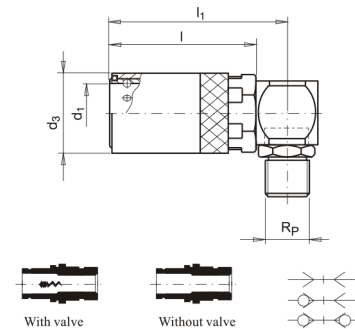

C4110_90

Rychlospojka s vnějším závitem, 90°

Materiál: Mosaz

O-kroužek: Viton

kód	d1	Rp	d2	d3	l	l1	uzavírací ventil
C4110-V/9-G14-90	9,4	G 1/4"	6	17	30	38	ano
C4110-V/9-G18-90	9,4	G 1/8"	4,5	17	30	38	ano
C4110-V/9-G38-90	9,4	G 3/8"	6	17	30	38	ano
C4110-V/9-T14-90	9,4	NPT 1/4"	6	17	30	38	ano
C4110-V/9-T18-90	9,4	NPT 1/8"	4,5	17	30	38	ano
C4110-V/9-T38-90	9,4	NPT 3/8"	6	17	30	38	ano
C4110/9-G14-90	9,4	G 1/4"	6	17	30	38	ne
C4110/9-G18-90	9,4	G 1/8"	4,5	17	30	38	ne
C4110/9-G38-90	9,4	G 3/8"	6	17	30	38	ne
C4110/9-T14-90	9,4	NPT 1/4"	6	17	30	38	ne
C4110/9-T18-90	9,4	NPT 1/8"	4,5	17	30	38	ne
C4110/9-T38-90	9,4	NPT 3/8"	6	17	30	38	ne
C4110-V/9-M10-90	9,4	M10x1	4,5	17	30	38	ano
C4110/9-M10-90	9,4	M10x1	4,5	17	30	38	ne
C4110-V/9-M14-90	9,4	M14x1,5	6	17	30	38	ano
C4110/9-M14-90	9,4	M14x1,5	6	17	30	38	ne
C4110-V/13-G12-90	13,5	G 1/2"	9	23	41	50	ano
C4110-V/13-G14-90	13,5	G 1/4"	8	23	41	50	ano
C4110-V/13-G38-90	13,5	G 3/8"	9	23	41	50	ano
C4110-V/13-T12-90	13,5	NPT 1/2"	9	23	41	50	ano
C4110-V/13-T14-90	13,5	NPT 1/4"	8	23	41	50	ano
C4110-V/13-T38-90	13,5	NPT 3/8"	9	23	41	50	ano
C4110/13-G12-90	13,5	G 1/2"	9	23	41	50	ne
C4110/13-G14-90	13,5	G 1/4"	8	23	41	50	ne
C4110/13-G38-90	13,5	G 3/8"	9	23	41	50	ne