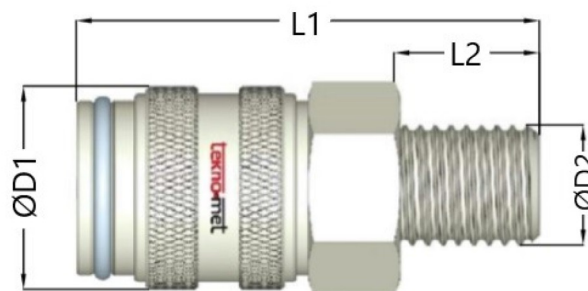

C4420

Rychlospojka s vnějším závitem

kód	velikost	D2	D1	L1	L2	SW	uzavírací ventil
C4420-V/M6	2,7	M6x0,8	10	27	5	9	ano
C4420-2V/M6	2,7	M6x0,8	10	27	5	9	ano, oboustranný
C4420/M6	2,7	M6x0,8	10	27	5	9	ne
C4420-V/G18	2,7	G 1/8"	10	28	7	11	ano
C4420-2V/G18	2,7	G 1/8"	10	28	7	11	ano, oboustranný
C4420/G18	2,7	G 1/8"	10	28	7	11	ne
C4420-V/M5	2,7	M5x0,8	10	26	5	9	ano
C4420-2V/M5	2,7	M5x0,8	10	26	5	9	ano, oboustranný
C4420/M5	2,7	M5x0,8	10	26	5	9	ne