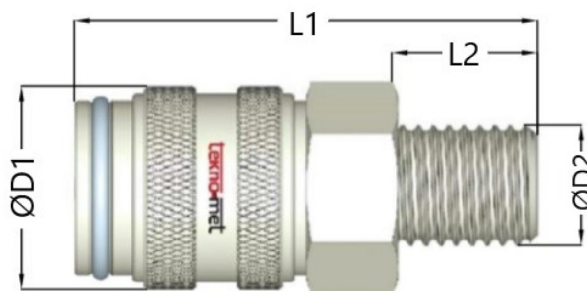

C4420

Rychlospojka s vnějším závitem

kód	velikost	D2	D1	L1	L2	SW	uzavírací ventil
C4420-V/M6	2,7	M6x0,8	10	27	5	9	ano
C4420-2V/M6	2,7	M6x0,8	10	27	5	9	ano, oboustranný
C4420/M6	2,7	M6x0,8	10	27	5	9	ne
C4420-V/G18	2,7	G 1/8"	10	28	7	11	ano
C4420-2V/G18	2,7	G 1/8"	10	28	7	11	ano, oboustranný
C4420/G18	2,7	G 1/8"	10	28	7	11	ne
C4420-V/M5	2,7	M5x0,8	10	26	5	9	ano
C4420-2V/M5	2,7	M5x0,8	10	26	5	9	ano, oboustranný
C4420/M5	2,7	M5x0,8	10	26	5	9	ne