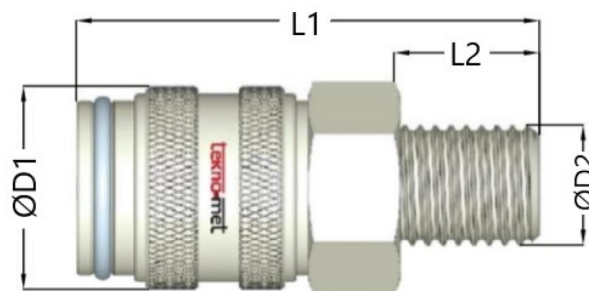

C4420

Rychlospojka s vnějším závitem

kód	velikost	D2	D1	L1	L2	SW	uzavírací ventil
C4420-V/M6	2,7	M6x0,8	10	27	5	9	ano
C4420-2V/M6	2,7	M6x0,8	10	27	5	9	ano, oboustranný
C4420/M6	2,7	M6x0,8	10	27	5	9	ne
C4420-V/G18	2,7	G 1/8"	10	28	7	11	ano
C4420-2V/G18	2,7	G 1/8"	10	28	7	11	ano, oboustranný
C4420/G18	2,7	G 1/8"	10	28	7	11	ne
C4420-V/M5	2,7	M5x0,8	10	26	5	9	ano
C4420-2V/M5	2,7	M5x0,8	10	26	5	9	ano, oboustranný
C4420/M5	2,7	M5x0,8	10	26	5	9	ne