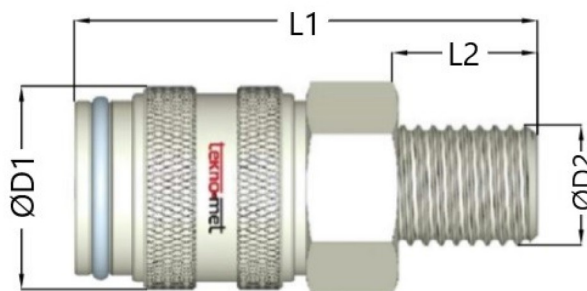

# C4420

## Rychlospojka s vnějším závitem

kód	velikost	D2	D1	L1	L2	SW	uzavírací ventil
C4420-V/M6	2,7	M6x0,8	10	27	5	9	ano
C4420-2V/M6	2,7	M6x0,8	10	27	5	9	ano, oboustranný
C4420/M6	2,7	M6x0,8	10	27	5	9	ne
C4420-V/G18	2,7	G 1/8"	10	28	7	11	ano
C4420-2V/G18	2,7	G 1/8"	10	28	7	11	ano, oboustranný
C4420/G18	2,7	G 1/8"	10	28	7	11	ne
C4420-V/M5	2,7	M5x0,8	10	26	5	9	ano
C4420-2V/M5	2,7	M5x0,8	10	26	5	9	ano, oboustranný
C4420/M5	2,7	M5x0,8	10	26	5	9	ne