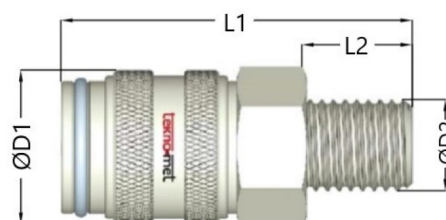

C4420

Rychlospojka s vnějším závitem

kód	velikost	D2	D1	L1	L2	SW	uzavírací ventil
C4420-V/M6	2,7	M6x0,8	10	27	5	9	ano
C4420-2V/M6	2,7	M6x0,8	10	27	5	9	ano, oboustranný
C4420/M6	2,7	M6x0,8	10	27	5	9	ne
C4420-V/G18	2,7	G 1/8"	10	28	7	11	ano
C4420-2V/G18	2,7	G 1/8"	10	28	7	11	ano, oboustranný
C4420/G18	2,7	G 1/8"	10	28	7	11	ne
C4420-V/M5	2,7	M5x0,8	10	26	5	9	ano
C4420-2V/M5	2,7	M5x0,8	10	26	5	9	ano, oboustranný
C4420/M5	2,7	M5x0,8	10	26	5	9	ne