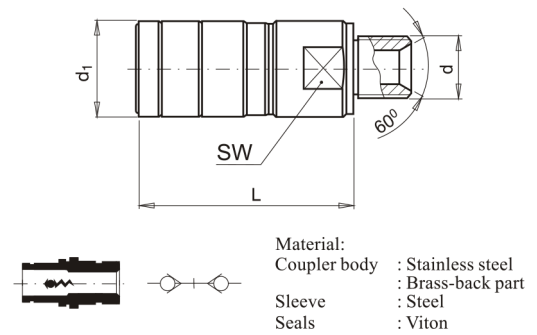

C4322

Rychlospojka s vnějším závitem

kód	velikost	d	d1	L	SW	uzavírací ventil
C4322-V/6-G14	6	G 1/4"	22	47	20	ano
C4322-V/6-T14	6	NP T1/4"	22	61	20	ano
C4322-V/6-M16	6	M16x1,5	22	47	20	ano
C4322-V/7-G14	7	G 1/4"	22	47	20	ano
C4322-V/7-T14	7	NPT 1/4"	22	61	20	ano
C4322-V/7-M16	7	M16x1,5	22	47	20	ano
C4322-V/9-G38	9	G 3/8"	28	70	24	ano
C4322-V/9-T38	9	NPT 3/8"	28	70	24	ano
C4322-V/9-M18	9	M18x1,5	28	70	24	ano