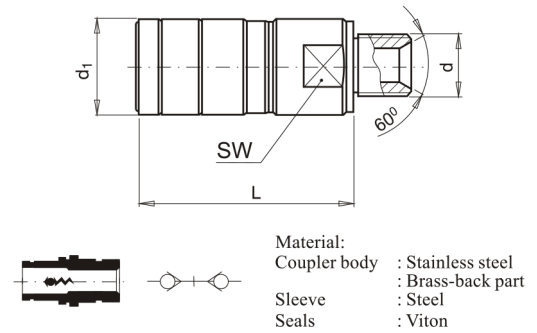

C4322

Rychlospojka s vnějším závitem

kód	velikost	d	d1	L	SW	uzavírací ventil
C4322-V/6-G14	6	G 1/4"	22	47	20	ano
C4322-V/6-T14	6	NP T1/4"	22	61	20	ano
C4322-V/6-M16	6	M16x1,5	22	47	20	ano
C4322-V/7-G14	7	G 1/4"	22	47	20	ano
C4322-V/7-T14	7	NPT 1/4"	22	61	20	ano
C4322-V/7-M16	7	M16x1,5	22	47	20	ano
C4322-V/9-G38	9	G 3/8"	28	70	24	ano
C4322-V/9-T38	9	NPT 3/8"	28	70	24	ano
C4322-V/9-M18	9	M18x1,5	28	70	24	ano