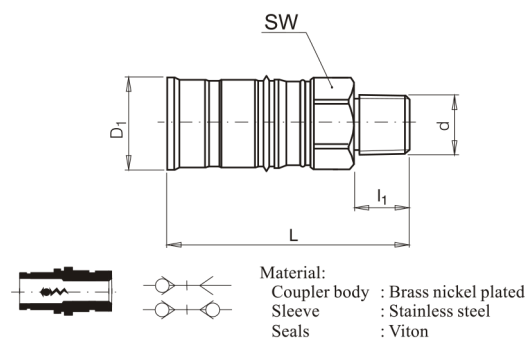

C4312

Rychlospojka s vnějším závitem

kód	velikost	d	D1	L	l1	SW	uzavírací ventil
C4312-V/20-T1	20	NPT 1"	53	132	20	42	ano
C4312-V/25-T1	25	NPT 1"	60	137	20	50	ano
C4312-V/25-T112	25	NPT 1-1/2"	60	147,5	24,5	50	ano
C4312-V/38-T112	38	NPT 1-1/2"	82	155	24,5	70	ano
C4312-V/38-T2	38	NPT 2"	82	155	24,5	70	ano