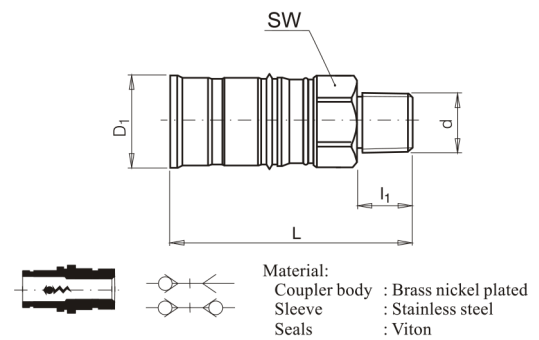

C4312

Rychlospojka s vnějším závitem

kód	velikost	d	D1	L	l1	SW	uzavírací ventil
C4312-V/20-T1	20	NPT 1"	53	132	20	42	ano
C4312-V/25-T1	25	NPT 1"	60	137	20	50	ano
C4312-V/25-T112	25	NPT 1-1/2"	60	147,5	24,5	50	ano
C4312-V/38-T112	38	NPT 1-1/2"	82	155	24,5	70	ano
C4312-V/38-T2	38	NPT 2"	82	155	24,5	70	ano