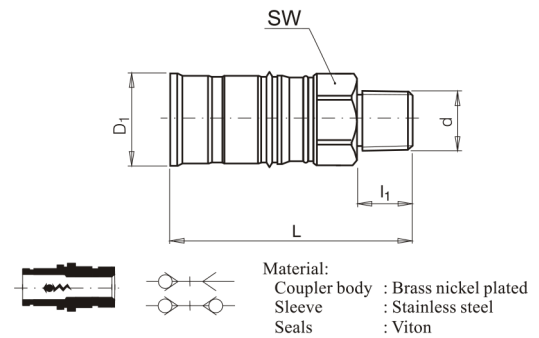

C4312

Rychlospojka s vnějším závitem

kód	velikost	d	D1	L	l1	SW	uzavírací ventil
C4312-V/20-T1	20	NPT 1"	53	132	20	42	ano
C4312-V/25-T1	25	NPT 1"	60	137	20	50	ano
C4312-V/25-T112	25	NPT 1-1/2"	60	147,5	24,5	50	ano
C4312-V/38-T112	38	NPT 1-1/2"	82	155	24,5	70	ano
C4312-V/38-T2	38	NPT 2"	82	155	24,5	70	ano