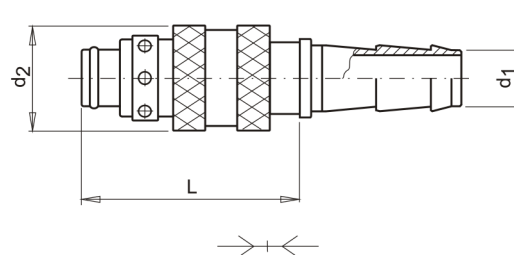

# C4301

## Rychlospojka s trnem pro nástrčnou hadici

kód	velikost	d1	d2	L	uzavírací ventil
C4301-V/8-10	8	10	20	59	ano
C4301-V/8-13	8	13	20	59	ano
C4301-V/12-13	12	13	28	65	ano
C4301-V/12-16	12	16	28	65	ano
C4301/6-6	6	6	17	32,5	ne
C4301/6-8	6	8	17	32,5	ne
C4301/8-10	8	10	20	37	ne
C4301/8-13	8	13	20	40	ne
C4301/12-13	12	13	28	44	ne
C4301/12-16	12	16	28	44	ne