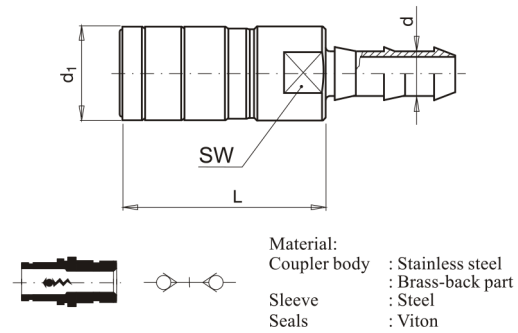

C4321

Rychlospojka s trnem pro nástrčnou hadici

kód	velikost	d	d1	L	SW	uzavírací ventil
C4321-V/6-10	6	10	22	55,5	20	ano
C4321-V/7-10	7	10	22	55,5	20	ano
C4321-V/9-13	9	13	28	57	24	ano