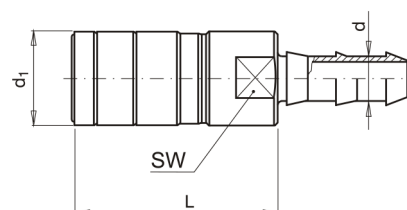

C4321

Rychlospojka s trnem pro nástrčnou hadici

Material:
 Coupler body : Stainless steel
 : Brass-back part
 Sleeve : Steel
 Seals : Viton

kód	velikost	d	d1	L	SW	uzavírací ventil
C4321-V/6-10	6	10	22	55,5	20	ano
C4321-V/7-10	7	10	22	55,5	20	ano
C4321-V/9-13	9	13	28	57	24	ano