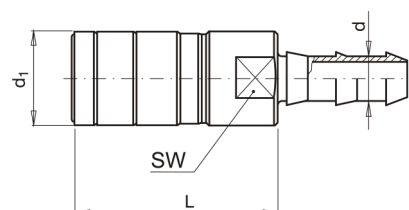

C4321

Rychlospojka s trnem pro nástrčnou hadici

Material:
 Coupler body : Stainless steel
 : Brass-back part
 Sleeve : Steel
 Seals : Viton

kód	velikost	d	d1	L	SW	uzavírací ventil
C4321-V/6-10	6	10	22	55,5	20	ano
C4321-V/7-10	7	10	22	55,5	20	ano
C4321-V/9-13	9	13	28	57	24	ano