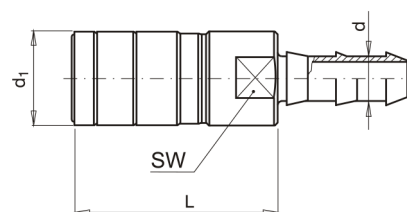

C4321

Rychlospojka s trnem pro nástrčnou hadici

Material:
 Coupler body : Stainless steel
 : Brass-back part
 Sleeve : Steel
 Seals : Viton

kód	velikost	d	d1	L	SW	uzavírací ventil
C4321-V/6-10	6	10	22	55,5	20	ano
C4321-V/7-10	7	10	22	55,5	20	ano
C4321-V/9-13	9	13	28	57	24	ano