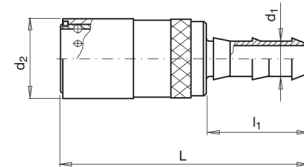

C4311

Rychlospojka s trnem pro nástrčnou hadici

With valve

Without valve

Material:
Coupler body : Brass
Sleeve : Stainless steel
Seals : Viton

kód	velikost	d1	d2	L	l1	uzavírací ventil
C4311-V/6-10	6	10	19	60	24	ano
C4311-V/9-10	9	10	25	65,5	24	ano
C4311-V/9-13	9	13	25	69,5	28	ano
C4311-V/12-13	12	13	31	92	38	ano
C4311-V/12-16	12	16	31	92	38	ano
C4311/6-10	6	10	19	60	24	ne
C4311/9-10	9	10	25	65,5	24	ne
C4311/9-13	9	13	25	69,5	28	ne
C4311/12-13	12	13	31	92	38	ne
C4311/12-16	12	16	31	92	38	ne