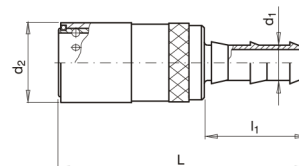

C4311

Rychlospojka s trnem pro nástrčnou hadici

Material:
Coupler body : Brass
Sleeve : Stainless steel
Seals : Viton

kód	velikost	d1	d2	L	l1	uzavírací ventil
C4311-V/6-10	6	10	19	60	24	ano
C4311-V/9-10	9	10	25	65,5	24	ano
C4311-V/9-13	9	13	25	69,5	28	ano
C4311-V/12-13	12	13	31	92	38	ano
C4311-V/12-16	12	16	31	92	38	ano
C4311/6-10	6	10	19	60	24	ne
C4311/9-10	9	10	25	65,5	24	ne
C4311/9-13	9	13	25	69,5	28	ne
C4311/12-13	12	13	31	92	38	ne
C4311/12-16	12	16	31	92	38	ne