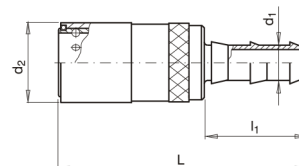

C4311

Rychlospojka s trnem pro nástrčnou hadici

With valve

Without valve

Material:
Coupler body : Brass
Sleeve : Stainless steel
Seals : Viton

kód	velikost	d1	d2	L	l1	uzavírací ventil
C4311-V/6-10	6	10	19	60	24	ano
C4311-V/9-10	9	10	25	65,5	24	ano
C4311-V/9-13	9	13	25	69,5	28	ano
C4311-V/12-13	12	13	31	92	38	ano
C4311-V/12-16	12	16	31	92	38	ano
C4311/6-10	6	10	19	60	24	ne
C4311/9-10	9	10	25	65,5	24	ne
C4311/9-13	9	13	25	69,5	28	ne
C4311/12-13	12	13	31	92	38	ne
C4311/12-16	12	16	31	92	38	ne