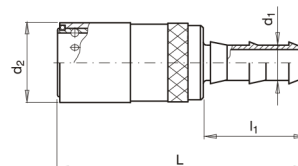

C4311

Rychlospojka s trnem pro nástrčnou hadici

With valve

Without valve

Material:
Coupler body : Brass
Sleeve : Stainless steel
Seals : Viton

kód	velikost	d1	d2	L	l1	uzavírací ventil
C4311-V/6-10	6	10	19	60	24	ano
C4311-V/9-10	9	10	25	65,5	24	ano
C4311-V/9-13	9	13	25	69,5	28	ano
C4311-V/12-13	12	13	31	92	38	ano
C4311-V/12-16	12	16	31	92	38	ano
C4311/6-10	6	10	19	60	24	ne
C4311/9-10	9	10	25	65,5	24	ne
C4311/9-13	9	13	25	69,5	28	ne
C4311/12-13	12	13	31	92	38	ne
C4311/12-16	12	16	31	92	38	ne