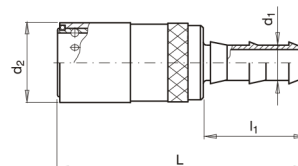

C4311

Rychlospojka s trnem pro nástrčnou hadici

With valve

Without valve

Material:
 Coupler body : Brass
 Sleeve : Stainless steel
 Seals : Viton

kód	velikost	d1	d2	L	l1	uzavírací ventil
C4311-V/6-10	6	10	19	60	24	ano
C4311-V/9-10	9	10	25	65,5	24	ano
C4311-V/9-13	9	13	25	69,5	28	ano
C4311-V/12-13	12	13	31	92	38	ano
C4311-V/12-16	12	16	31	92	38	ano
C4311/6-10	6	10	19	60	24	ne
C4311/9-10	9	10	25	65,5	24	ne
C4311/9-13	9	13	25	69,5	28	ne
C4311/12-13	12	13	31	92	38	ne
C4311/12-16	12	16	31	92	38	ne