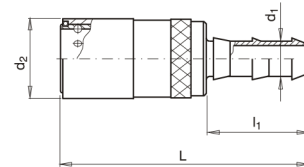

## Rychlospojka s trnem pro nástrčnou hadici

With valve

Without valve

Material:  
Coupler body : Brass  
Sleeve : Stainless steel  
Seals : Viton

kód	velikost	d1	d2	L	l1	uzavírací ventil
<b>C4311-V/6-10</b>	6	10	19	60	24	ano
<b>C4311-V/9-10</b>	9	10	25	65,5	24	ano
<b>C4311-V/9-13</b>	9	13	25	69,5	28	ano
<b>C4311-V/12-13</b>	12	13	31	92	38	ano
<b>C4311-V/12-16</b>	12	16	31	92	38	ano
<b>C4311/6-10</b>	6	10	19	60	24	ne
<b>C4311/9-10</b>	9	10	25	65,5	24	ne
<b>C4311/9-13</b>	9	13	25	69,5	28	ne
<b>C4311/12-13</b>	12	13	31	92	38	ne
<b>C4311/12-16</b>	12	16	31	92	38	ne