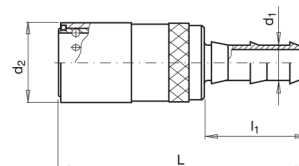

C4311

Rychlospojka s trnem pro nástrčnou hadici

With valve

Without valve

Material:
 Coupler body : Brass
 Sleeve : Stainless steel
 Seals : Viton

kód	velikost	d1	d2	L	l1	uzavírací ventil
C4311-V/6-10	6	10	19	60	24	ano
C4311-V/9-10	9	10	25	65,5	24	ano
C4311-V/9-13	9	13	25	69,5	28	ano
C4311-V/12-13	12	13	31	92	38	ano
C4311-V/12-16	12	16	31	92	38	ano
C4311/6-10	6	10	19	60	24	ne
C4311/9-10	9	10	25	65,5	24	ne
C4311/9-13	9	13	25	69,5	28	ne
C4311/12-13	12	13	31	92	38	ne
C4311/12-16	12	16	31	92	38	ne