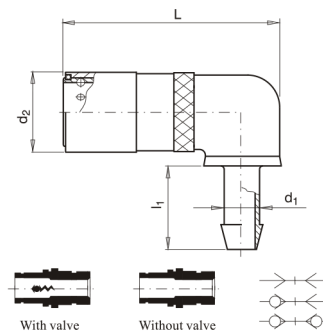

C4310_90

Rychlospojka s trnem pro hadici, 90°

kód	velikost	d1	d2	L	l1	uzavírací ventil
C4310-V/6-8-90	6	8	19	59	23	ano
C4310-V/9-10-90	9	10	25	60	28	ano
C4310-V/9-12-90	9	12	25	65	28	ano
C4310-V/12-16-90	12	16	31	82	28	ano
C4310-V/16-19-90	16	19	38	132	60	ano
C4310/6-8-90	6	8	19	59	23	ne
C4310/9-10-90	9	10	25	60	28	ne
C4310/9-12-90	9	12	25	65	28	ne
C4310/12-16-90	12	16	31	82	28	ne
C4310/16-19-90	16	19	38	132	60	ne