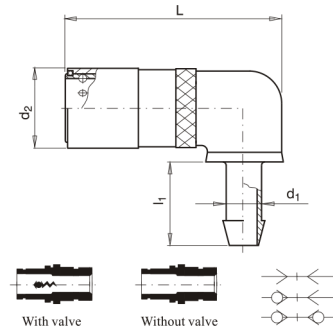

C4310_90

Rychlospojka s trnem pro hadici, 90°

kód	velikost	d1	d2	L	l1	uzavírací ventil
C4310-V/6-8-90	6	8	19	59	23	ano
C4310-V/9-10-90	9	10	25	60	28	ano
C4310-V/9-12-90	9	12	25	65	28	ano
C4310-V/12-16-90	12	16	31	82	28	ano
C4310-V/16-19-90	16	19	38	132	60	ano
C4310/6-8-90	6	8	19	59	23	ne
C4310/9-10-90	9	10	25	60	28	ne
C4310/9-12-90	9	12	25	65	28	ne
C4310/12-16-90	12	16	31	82	28	ne
C4310/16-19-90	16	19	38	132	60	ne