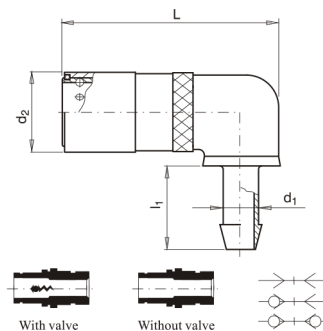

C4310_90

Rychlospojka s trnem pro hadici, 90°

kód	velikost	d1	d2	L	l1	uzavírací ventil
C4310-V/6-8-90	6	8	19	59	23	ano
C4310-V/9-10-90	9	10	25	60	28	ano
C4310-V/9-12-90	9	12	25	65	28	ano
C4310-V/12-16-90	12	16	31	82	28	ano
C4310-V/16-19-90	16	19	38	132	60	ano
C4310/6-8-90	6	8	19	59	23	ne
C4310/9-10-90	9	10	25	60	28	ne
C4310/9-12-90	9	12	25	65	28	ne
C4310/12-16-90	12	16	31	82	28	ne
C4310/16-19-90	16	19	38	132	60	ne