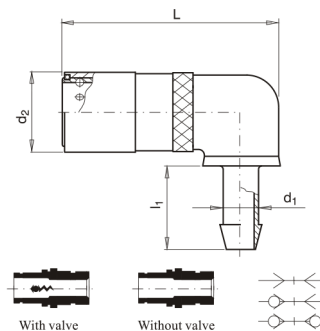

C4310_90

Rychlospojka s trnem pro hadici, 90°

kód	velikost	d1	d2	L	l1	uzavírací ventil
C4310-V/6-8-90	6	8	19	59	23	ano
C4310-V/9-10-90	9	10	25	60	28	ano
C4310-V/9-12-90	9	12	25	65	28	ano
C4310-V/12-16-90	12	16	31	82	28	ano
C4310-V/16-19-90	16	19	38	132	60	ano
C4310/6-8-90	6	8	19	59	23	ne
C4310/9-10-90	9	10	25	60	28	ne
C4310/9-12-90	9	12	25	65	28	ne
C4310/12-16-90	12	16	31	82	28	ne
C4310/16-19-90	16	19	38	132	60	ne