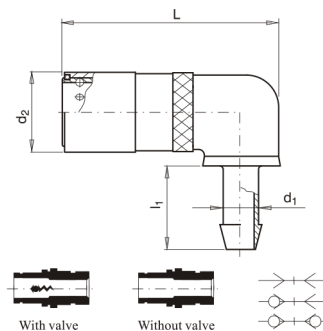

## Rychlospojka s trnem pro hadici, 90°

kód	velikost	d1	d2	L	l1	uzavírací ventil
C4310-V/6-8-90	6	8	19	59	23	ano
C4310-V/9-10-90	9	10	25	60	28	ano
C4310-V/9-12-90	9	12	25	65	28	ano
C4310-V/12-16-90	12	16	31	82	28	ano
C4310-V/16-19-90	16	19	38	132	60	ano
C4310/6-8-90	6	8	19	59	23	ne
C4310/9-10-90	9	10	25	60	28	ne
C4310/9-12-90	9	12	25	65	28	ne
C4310/12-16-90	12	16	31	82	28	ne
C4310/16-19-90	16	19	38	132	60	ne