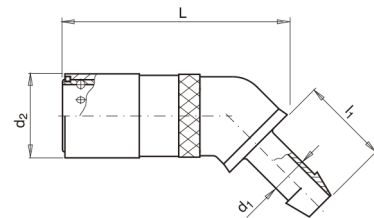

## Rychlospojka s trnem pro hadici, 45°

With valve

Without valve

Material:  
 Coupler body : Brass  
 Sleeve : Stainless steel  
 Seals : Viton

kód	velikost	d1	d2	L	l1	uzavírací ventil
C4310-V/6-8-45	6	8	19	59	23	ano
C4310/6-8-45	6	8	19	59	23	ne