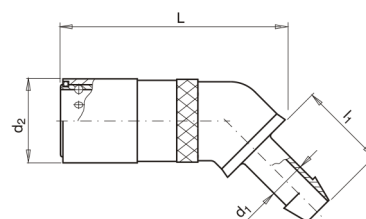

## Rychlospojka s trnem pro hadici, 45°

With valve

Without valve

Material:  
 Coupler body : Brass  
 Sleeve : Stainless steel  
 Seals : Viton

kód	velikost	d1	d2	L	l1	uzavírací ventil
C4310-V/6-8-45	6	8	19	59	23	ano
C4310/6-8-45	6	8	19	59	23	ne