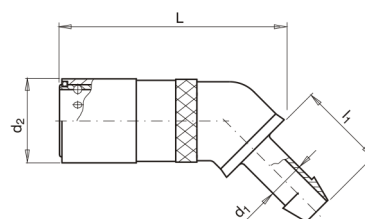

C4310_45

Rychlospojka s trnem pro hadici, 45°

With valve

Without valve

Material:
 Coupler body : Brass
 Sleeve : Stainless steel
 Seals : Viton

kód	velikost	d1	d2	L	l1	uzavírací ventil
C4310-V/6-8-45	6	8	19	59	23	ano
C4310/6-8-45	6	8	19	59	23	ne