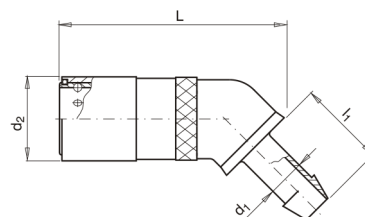

C4310_45

Rychlospojka s trnem pro hadici, 45°

Material:
Coupler body : Brass
Sleeve : Stainless steel
Seals : Viton

kód	velikost	d1	d2	L	l1	uzavírací ventil
C4310-V/6-8-45	6	8	19	59	23	ano
C4310/6-8-45	6	8	19	59	23	ne