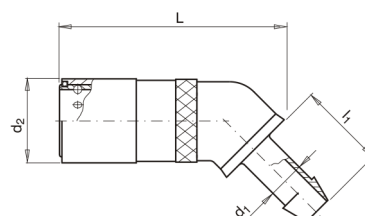

## Rychlospojka s trnem pro hadici, 45°

With valve

Without valve

Material:  
 Coupler body : Brass  
 Sleeve : Stainless steel  
 Seals : Viton

kód	velikost	d1	d2	L	l1	uzavírací ventil
C4310-V/6-8-45	6	8	19	59	23	ano
C4310/6-8-45	6	8	19	59	23	ne