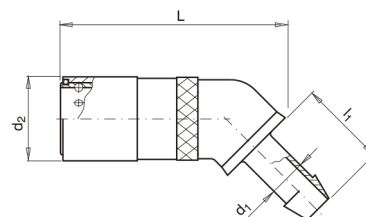

C4310_45

Rychlospojka s trnem pro hadici, 45°

With valve

Without valve

Material:
 Coupler body : Brass
 Sleeve : Stainless steel
 Seals : Viton

kód	velikost	d1	d2	L	l1	uzavírací ventil
C4310-V/6-8-45	6	8	19	59	23	ano
C4310/6-8-45	6	8	19	59	23	ne