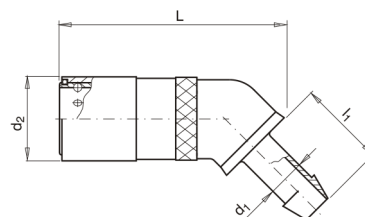

## Rychlospojka s trnem pro hadici, 45°

With valve

Without valve

Material:  
 Coupler body : Brass  
 Sleeve : Stainless steel  
 Seals : Viton

| kód            | velikost | d1 | d2 | L  | l1 | uzavírací ventil |
|----------------|----------|----|----|----|----|------------------|
| C4310-V/6-8-45 | 6        | 8  | 19 | 59 | 23 | ano              |
| C4310/6-8-45   | 6        | 8  | 19 | 59 | 23 | ne               |