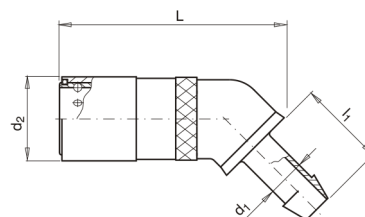

## Rychlospojka s trnem pro hadici, 45°

With valve

Without valve

Material:  
 Coupler body : Brass  
 Sleeve : Stainless steel  
 Seals : Viton

kód	velikost	d1	d2	L	l1	uzavírací ventil
C4310-V/6-8-45	6	8	19	59	23	ano
C4310/6-8-45	6	8	19	59	23	ne