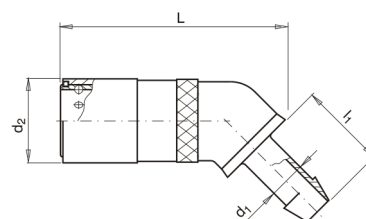

C4310_45

Rychlospojka s trnem pro hadici, 45°

With valve

Without valve

Material:
 Coupler body : Brass
 Sleeve : Stainless steel
 Seals : Viton

kód	velikost	d1	d2	L	l1	uzavírací ventil
C4310-V/6-8-45	6	8	19	59	23	ano
C4310/6-8-45	6	8	19	59	23	ne