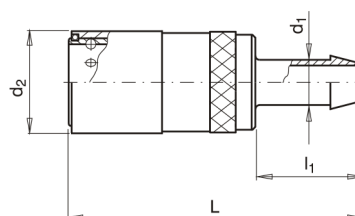

C4310

Rychlospojka s trnem pro hadici

With valve

Without valve

kód	velikost	d1	d2	L	l1	uzavírací ventil
C4310-V/6-8	6	8	19	60	23	ano
C4310-V/9-12	9	12	25	69,5	28	ano
C4310-V/12-13	12	13	31	82	28	ano
C4310-V/12-16	12	16	31	82	28	ano
C4310-V/16-19	16	19	38	108,5	33	ano
C4310/6-8	6	8	19	60	23	ne
C4310/9-12	9	12	25	69,5	28	ne
C4310/12-13	12	13	31	82	28	ne
C4310/12-16	12	16	31	82	28	ne
C4310/16-19	16	19	38	108,5	33	ne