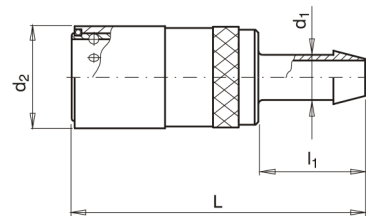

C4310

Rychlospojka s trnem pro hadici

With valve

Without valve

kód	velikost	d1	d2	L	l1	uzavírací ventil
C4310-V/6-8	6	8	19	60	23	ano
C4310-V/9-12	9	12	25	69,5	28	ano
C4310-V/12-13	12	13	31	82	28	ano
C4310-V/12-16	12	16	31	82	28	ano
C4310-V/16-19	16	19	38	108,5	33	ano
C4310/6-8	6	8	19	60	23	ne
C4310/9-12	9	12	25	69,5	28	ne
C4310/12-13	12	13	31	82	28	ne
C4310/12-16	12	16	31	82	28	ne
C4310/16-19	16	19	38	108,5	33	ne