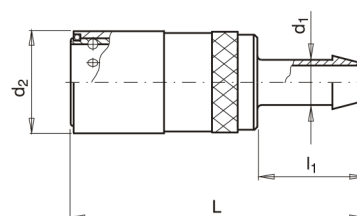

C4310

Rychlospojka s trnem pro hadici

With valve

Without valve

kód	velikost	d1	d2	L	l1	uzavírací ventil
C4310-V/6-8	6	8	19	60	23	ano
C4310-V/9-12	9	12	25	69,5	28	ano
C4310-V/12-13	12	13	31	82	28	ano
C4310-V/12-16	12	16	31	82	28	ano
C4310-V/16-19	16	19	38	108,5	33	ano
C4310/6-8	6	8	19	60	23	ne
C4310/9-12	9	12	25	69,5	28	ne
C4310/12-13	12	13	31	82	28	ne
C4310/12-16	12	16	31	82	28	ne
C4310/16-19	16	19	38	108,5	33	ne