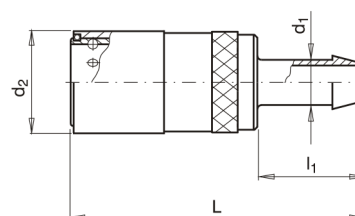

C4310

Rychlospojka s trnem pro hadici

With valve

Without valve

kód	velikost	d1	d2	L	l1	uzavírací ventil
C4310-V/6-8	6	8	19	60	23	ano
C4310-V/9-12	9	12	25	69,5	28	ano
C4310-V/12-13	12	13	31	82	28	ano
C4310-V/12-16	12	16	31	82	28	ano
C4310-V/16-19	16	19	38	108,5	33	ano
C4310/6-8	6	8	19	60	23	ne
C4310/9-12	9	12	25	69,5	28	ne
C4310/12-13	12	13	31	82	28	ne
C4310/12-16	12	16	31	82	28	ne
C4310/16-19	16	19	38	108,5	33	ne