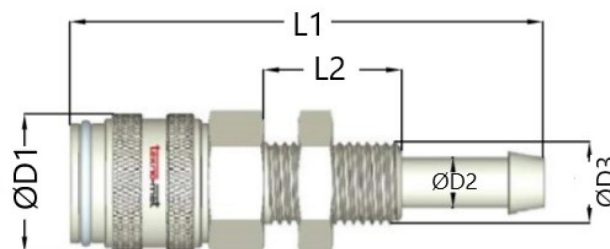

## Rychlospojka do panelu s trnem pro hadici

kód	velikost	D2	D3	D1	L1	L2	SW	uzavírací ventil
C4423-V/3	2,7	3 mm	M7x0,5	10	44	13	11	ano
C4423-2V/3	2,7	3 mm	M7x0,5	10	44	13	11	ano, oboustranný
C4423/3	2,7	3 mm	M7x0,5	10	44	13	11	ne
C4423-V/4	2,7	4 mm	M7x0,5	10	44	13	11	ano
C4423-2V/4	2,7	4 mm	M7x0,5	10	44	13	11	ano, oboustranný
C4423/4	2,7	4 mm	M7x0,5	10	44	13	11	ne
C4423-V/6	2,7	6 mm	M10x1	10	44	13	12	ano
C4423-2V/6	2,7	6 mm	M10x1	10	44	13	12	ano, oboustranný
C4423/6	2,7	6 mm	M10x1	10	44	13	12	ne