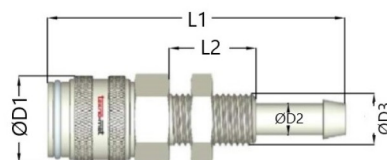

## Rychlospojka do panelu s trnem pro hadici

kód	velikost	D2	D3	D1	L1	L2	SW	uzavírací ventil
C4423-V/3	2,7	3 mm	M7x0,5	10	44	13	11	ano
C4423-2V/3	2,7	3 mm	M7x0,5	10	44	13	11	ano, oboustranný
C4423/3	2,7	3 mm	M7x0,5	10	44	13	11	ne
C4423-V/4	2,7	4 mm	M7x0,5	10	44	13	11	ano
C4423-2V/4	2,7	4 mm	M7x0,5	10	44	13	11	ano, oboustranný
C4423/4	2,7	4 mm	M7x0,5	10	44	13	11	ne
C4423-V/6	2,7	6 mm	M10x1	10	44	13	12	ano
C4423-2V/6	2,7	6 mm	M10x1	10	44	13	12	ano, oboustranný
C4423/6	2,7	6 mm	M10x1	10	44	13	12	ne