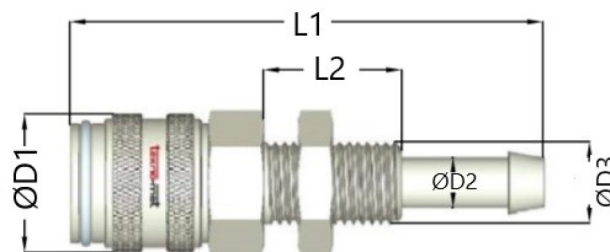

## Rychlospojka do panelu s trnem pro hadici

kód	velikost	D2	D3	D1	L1	L2	SW	uzavírací ventil
C4423-V/3	2,7	3 mm	M7x0,5	10	44	13	11	ano
C4423-2V/3	2,7	3 mm	M7x0,5	10	44	13	11	ano, oboustranný
C4423/3	2,7	3 mm	M7x0,5	10	44	13	11	ne
C4423-V/4	2,7	4 mm	M7x0,5	10	44	13	11	ano
C4423-2V/4	2,7	4 mm	M7x0,5	10	44	13	11	ano, oboustranný
C4423/4	2,7	4 mm	M7x0,5	10	44	13	11	ne
C4423-V/6	2,7	6 mm	M10x1	10	44	13	12	ano
C4423-2V/6	2,7	6 mm	M10x1	10	44	13	12	ano, oboustranný
C4423/6	2,7	6 mm	M10x1	10	44	13	12	ne