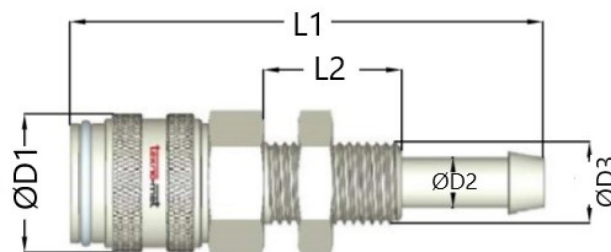

C4423

Rychlospojka do panelu s trnem pro hadici

kód	velikost	D2	D3	D1	L1	L2	SW	uzavírací ventil
C4423-V/3	2,7	3 mm	M7x0,5	10	44	13	11	ano
C4423-2V/3	2,7	3 mm	M7x0,5	10	44	13	11	ano, oboustranný
C4423/3	2,7	3 mm	M7x0,5	10	44	13	11	ne
C4423-V/4	2,7	4 mm	M7x0,5	10	44	13	11	ano
C4423-2V/4	2,7	4 mm	M7x0,5	10	44	13	11	ano, oboustranný
C4423/4	2,7	4 mm	M7x0,5	10	44	13	11	ne
C4423-V/6	2,7	6 mm	M10x1	10	44	13	12	ano
C4423-2V/6	2,7	6 mm	M10x1	10	44	13	12	ano, oboustranný
C4423/6	2,7	6 mm	M10x1	10	44	13	12	ne