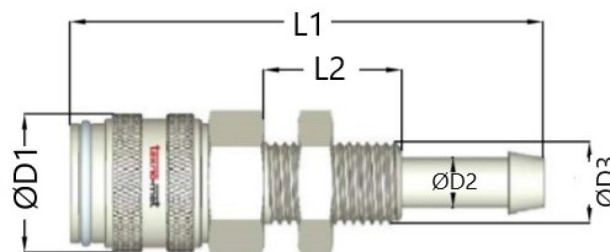

C4423

Rychlospojka do panelu s trnem pro hadici

kód	velikost	D2	D3	D1	L1	L2	SW	uzavírací ventil
C4423-V/3	2,7	3 mm	M7x0,5	10	44	13	11	ano
C4423-2V/3	2,7	3 mm	M7x0,5	10	44	13	11	ano, oboustranný
C4423/3	2,7	3 mm	M7x0,5	10	44	13	11	ne
C4423-V/4	2,7	4 mm	M7x0,5	10	44	13	11	ano
C4423-2V/4	2,7	4 mm	M7x0,5	10	44	13	11	ano, oboustranný
C4423/4	2,7	4 mm	M7x0,5	10	44	13	11	ne
C4423-V/6	2,7	6 mm	M10x1	10	44	13	12	ano
C4423-2V/6	2,7	6 mm	M10x1	10	44	13	12	ano, oboustranný
C4423/6	2,7	6 mm	M10x1	10	44	13	12	ne