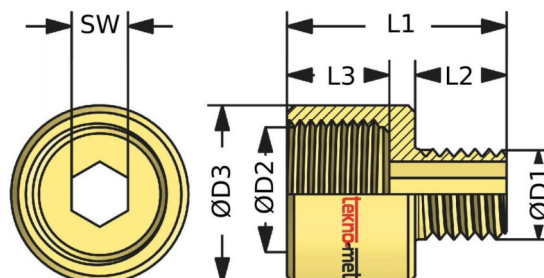

# C4223

## Redukce s vnitřním šestihranem, závit vnitřní - vnější

Materiál: Mosaz

| kód           | D2      | D1      | D3 | L1 | L2 | L3 | SW |
|---------------|---------|---------|----|----|----|----|----|
| C4223/G14-G18 | G 1/4"  | G 1/8"  | 17 | 22 | 7  | 12 | 6  |
| C4223/G38-G14 | G 3/8"  | G 1/4"  | 20 | 24 | 9  | 12 | 8  |
| C4223/M14-M10 | M14x1,5 | M10x1   | 17 | 22 | 7  | 12 | 6  |
| C4223/M16-M14 | M16x1,5 | M14x1,5 | 20 | 24 | 9  | 12 | 8  |