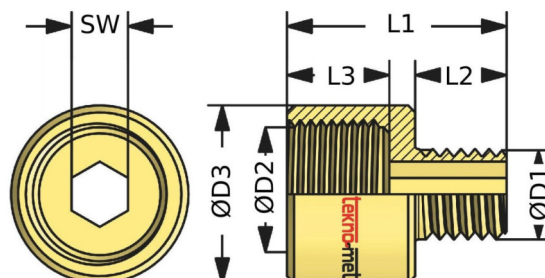

C4223

Redukce s vnitřním šestihranem, závit vnitřní - vnější

Materiál: Mosaz

| kód | D2 | D1 | D3 | L1 | L2 | L3 | SW |
|---------------|---------|---------|----|----|----|----|----|
| C4223/G14-G18 | G 1/4" | G 1/8" | 17 | 22 | 7 | 12 | 6 |
| C4223/G38-G14 | G 3/8" | G 1/4" | 20 | 24 | 9 | 12 | 8 |
| C4223/M14-M10 | M14x1,5 | M10x1 | 17 | 22 | 7 | 12 | 6 |
| C4223/M16-M14 | M16x1,5 | M14x1,5 | 20 | 24 | 9 | 12 | 8 |