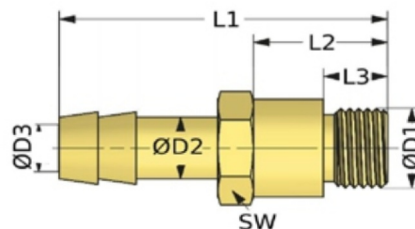

## Prodloužený trn pro hadici, s vnějším závitem

Materiál: Mosaz

| kód          | D1      | D2 | D3 | L3 | L2 | L1 | SW |
|--------------|---------|----|----|----|----|----|----|
| C4232/9-G18  | G 1/8"  | 9  | 6  | 7  | 14 | 35 | 11 |
| C4232/13-G14 | G 1/4"  | 13 | 9  | 9  | 16 | 47 | 15 |
| C4232/19-G12 | G 1/2"  | 19 | 13 | 12 | 22 | 62 | 27 |
| C4232/9-M10  | M10x1   | 9  | 6  | 7  | 14 | 35 | 11 |
| C4232/13-M12 | M12x1,5 | 13 | 8  | 9  | 16 | 47 | 15 |
| C4232/13-M14 | M14x1,5 | 13 | 9  | 9  | 16 | 47 | 15 |
| C4232/13-M24 | M24x1,5 | 19 | 13 | 12 | 22 | 62 | 27 |