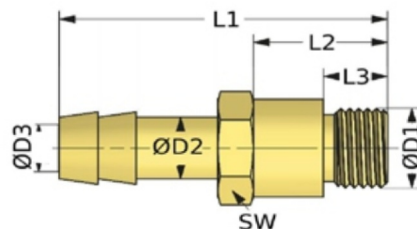

## Prodloužený trn pro hadici, s vnějším závitem

Materiál: Mosaz

kód	D1	D2	D3	L3	L2	L1	SW
<b>C4232/9-G18</b>	G 1/8"	9	6	7	14	35	11
<b>C4232/13-G14</b>	G 1/4"	13	9	9	16	47	15
<b>C4232/19-G12</b>	G 1/2"	19	13	12	22	62	27
<b>C4232/9-M10</b>	M10x1	9	6	7	14	35	11
<b>C4232/13-M12</b>	M12x1,5	13	8	9	16	47	15
<b>C4232/13-M14</b>	M14x1,5	13	9	9	16	47	15
<b>C4232/13-M24</b>	M24x1,5	19	13	12	22	62	27