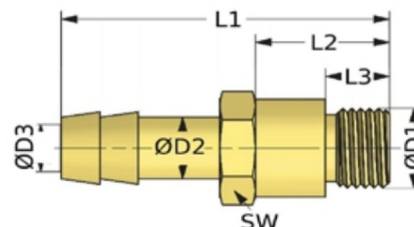

## Prodloužený trn pro hadici, s vnějším závitem

Materiál: Mosaz

kód	D1	D2	D3	L3	L2	L1	SW
<b>C4232/9-G18</b>	G 1/8"	9	6	7	14	35	11
<b>C4232/13-G14</b>	G 1/4"	13	9	9	16	47	15
<b>C4232/19-G12</b>	G 1/2"	19	13	12	22	62	27
<b>C4232/9-M10</b>	M10x1	9	6	7	14	35	11
<b>C4232/13-M12</b>	M12x1,5	13	8	9	16	47	15
<b>C4232/13-M14</b>	M14x1,5	13	9	9	16	47	15
<b>C4232/13-M24</b>	M24x1,5	19	13	12	22	62	27