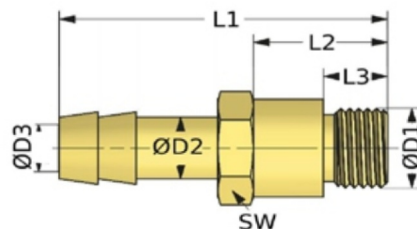

C4232

Prodloužený trn pro hadici, s vnějším závitem

Materiál: Mosaz

kód	D1	D2	D3	L3	L2	L1	SW
C4232/9-G18	G 1/8"	9	6	7	14	35	11
C4232/13-G14	G 1/4"	13	9	9	16	47	15
C4232/19-G12	G 1/2"	19	13	12	22	62	27
C4232/9-M10	M10x1	9	6	7	14	35	11
C4232/13-M12	M12x1,5	13	8	9	16	47	15
C4232/13-M14	M14x1,5	13	9	9	16	47	15
C4232/13-M24	M24x1,5	19	13	12	22	62	27