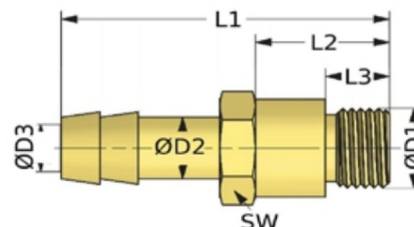

## Prodloužený trn pro hadici, s vnějším závitem

Materiál: Mosaz

kód	D1	D2	D3	L3	L2	L1	SW
C4232/9-G18	G 1/8"	9	6	7	14	35	11
C4232/13-G14	G 1/4"	13	9	9	16	47	15
C4232/19-G12	G 1/2"	19	13	12	22	62	27
C4232/9-M10	M10x1	9	6	7	14	35	11
C4232/13-M12	M12x1,5	13	8	9	16	47	15
C4232/13-M14	M14x1,5	13	9	9	16	47	15
C4232/13-M24	M24x1,5	19	13	12	22	62	27