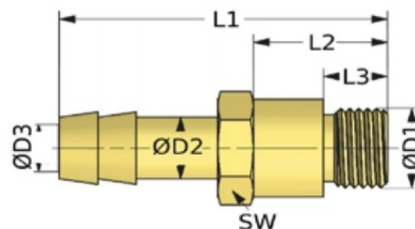

C4232

Prodloužený trn pro hadici, s vnějším závitem

Materiál: Mosaz

kód	D1	D2	D3	L3	L2	L1	SW
C4232/9-G18	G 1/8"	9	6	7	14	35	11
C4232/13-G14	G 1/4"	13	9	9	16	47	15
C4232/19-G12	G 1/2"	19	13	12	22	62	27
C4232/9-M10	M10x1	9	6	7	14	35	11
C4232/13-M12	M12x1,5	13	8	9	16	47	15
C4232/13-M14	M14x1,5	13	9	9	16	47	15
C4232/13-M24	M24x1,5	19	13	12	22	62	27