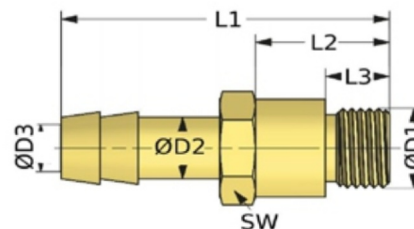

C4232

Prodloužený trn pro hadici, s vnějším závitem

Materiál: Mosaz

kód	D1	D2	D3	L3	L2	L1	SW
C4232/9-G18	G 1/8"	9	6	7	14	35	11
C4232/13-G14	G 1/4"	13	9	9	16	47	15
C4232/19-G12	G 1/2"	19	13	12	22	62	27
C4232/9-M10	M10x1	9	6	7	14	35	11
C4232/13-M12	M12x1,5	13	8	9	16	47	15
C4232/13-M14	M14x1,5	13	9	9	16	47	15
C4232/13-M24	M24x1,5	19	13	12	22	62	27