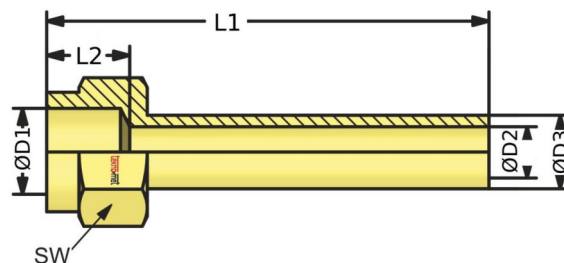

# C4240

## Prodloužení s vnitřním závitem

Materiál: Mosaz

kód	D1	L1	D3	D2	L2	SW
C4240/M14x120	M14x1,5	120	10	6	12	17
C4240/M14x240	M14x1,5	240	10	6	12	17
C4240/M16x150	M16x1,5	150	14	9	12	22
C4240/M16x300	M16x1,5	300	14	9	12	22
C4240/M24x500	M24x1,5	500	21	13	16	30
C4240/M24x800	M24x1,5	800	21	13	16	30