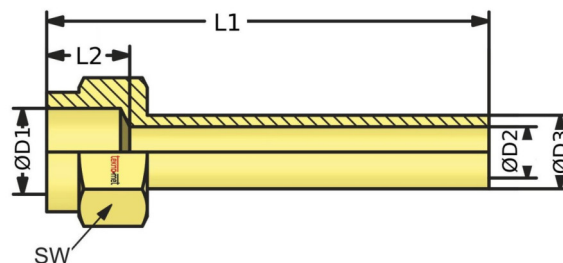

# C4240

## Prodloužení s vnitřním závitem

Materiál: Mosaz

kód	D1	L1	D3	D2	L2	SW
C4240/M14x120	M14x1,5	120	10	6	12	17
C4240/M14x240	M14x1,5	240	10	6	12	17
C4240/M16x150	M16x1,5	150	14	9	12	22
C4240/M16x300	M16x1,5	300	14	9	12	22
C4240/M24x500	M24x1,5	500	21	13	16	30
C4240/M24x800	M24x1,5	800	21	13	16	30