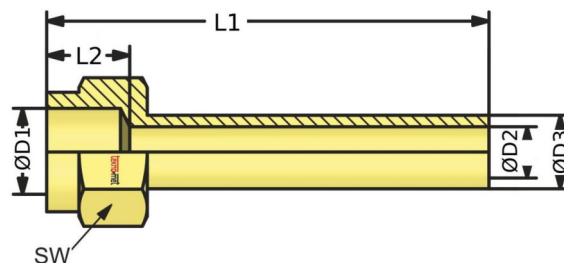

C4240

Prodloužení s vnitřním závitem

Materiál: Mosaz

kód	D1	L1	D3	D2	L2	SW
C4240/M14x120	M14x1,5	120	10	6	12	17
C4240/M14x240	M14x1,5	240	10	6	12	17
C4240/M16x150	M16x1,5	150	14	9	12	22
C4240/M16x300	M16x1,5	300	14	9	12	22
C4240/M24x500	M24x1,5	500	21	13	16	30
C4240/M24x800	M24x1,5	800	21	13	16	30