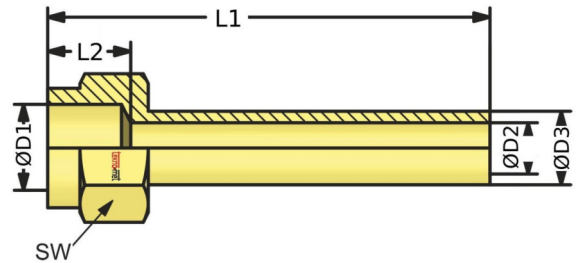

# C4240

## Prodloužení s vnitřním závitem

Materiál: Mosaz

kód	D1	L1	D3	D2	L2	SW
C4240/M14x120	M14x1,5	120	10	6	12	17
C4240/M14x240	M14x1,5	240	10	6	12	17
C4240/M16x150	M16x1,5	150	14	9	12	22
C4240/M16x300	M16x1,5	300	14	9	12	22
C4240/M24x500	M24x1,5	500	21	13	16	30
C4240/M24x800	M24x1,5	800	21	13	16	30