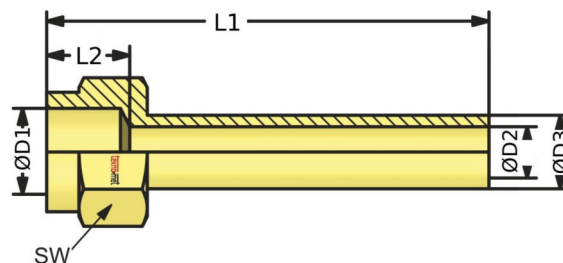

C4240

Prodloužení s vnitřním závitem

Materiál: Mosaz

kód	D1	L1	D3	D2	L2	SW
C4240/M14x120	M14x1,5	120	10	6	12	17
C4240/M14x240	M14x1,5	240	10	6	12	17
C4240/M16x150	M16x1,5	150	14	9	12	22
C4240/M16x300	M16x1,5	300	14	9	12	22
C4240/M24x500	M24x1,5	500	21	13	16	30
C4240/M24x800	M24x1,5	800	21	13	16	30