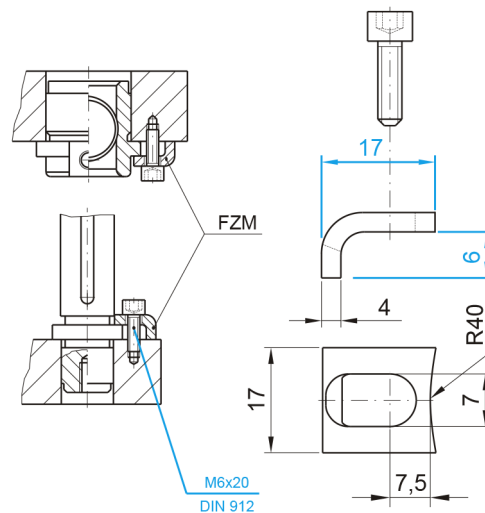

C5900-M6

Příchytka

kód

C5900/M6