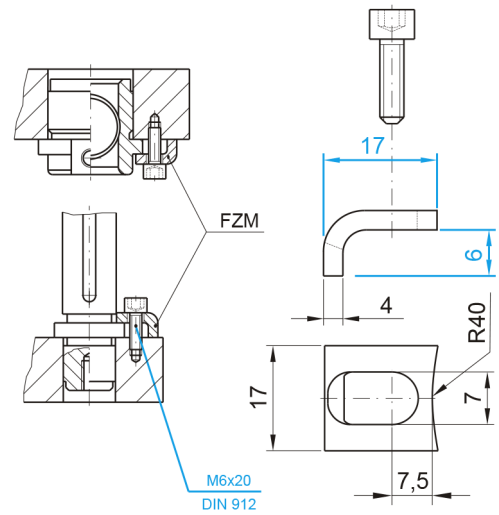

C5900-M6

Příchytka

kód

C5900/M6