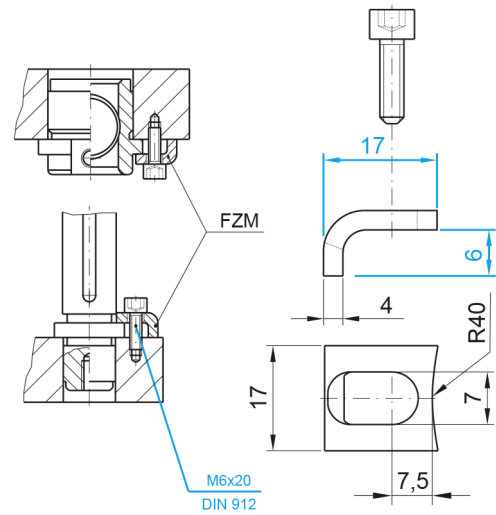

C5900-M6

Příchytka

kód

C5900/M6