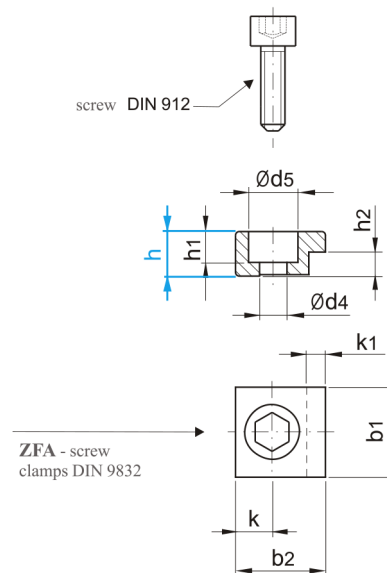

# C5901

## Příchytky hranatá

kód	h2	šroub	d4	d5	b1	b2	k	k1	h	h1
<b>C5901/6,3-M6</b>	6,3	M6x16	7	11	20	20	7,5	5	10	7
<b>C5901/10-M10</b>	10	M10x20	11,5	17,5	32	32	11	10	16	11,5