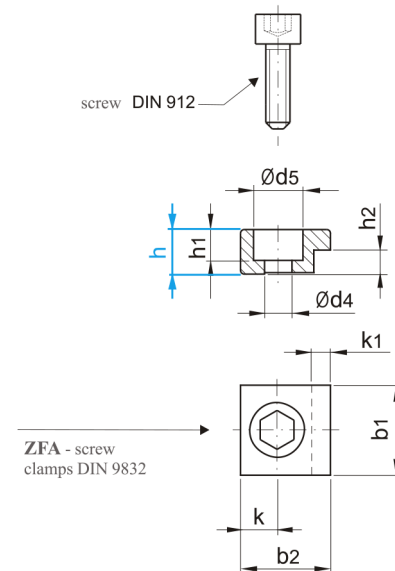

C5901

Příchytky hranatá

| kód | h2 | šroub | d4 | d5 | b1 | b2 | k | k1 | h | h1 |
|---------------------|-----|--------|------|------|----|----|-----|----|----|------|
| C5901/6,3-M6 | 6,3 | M6x16 | 7 | 11 | 20 | 20 | 7,5 | 5 | 10 | 7 |
| C5901/10-M10 | 10 | M10x20 | 11,5 | 17,5 | 32 | 32 | 11 | 10 | 16 | 11,5 |