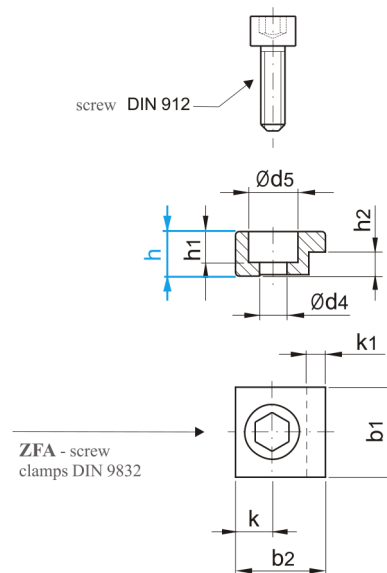

C5901

Příchytka hranatá

kód	h2	šroub	d4	d5	b1	b2	k	k1	h	h1
C5901/6,3-M6	6,3	M6x16	7	11	20	20	7,5	5	10	7
C5901/10-M10	10	M10x20	11,5	17,5	32	32	11	10	16	11,5