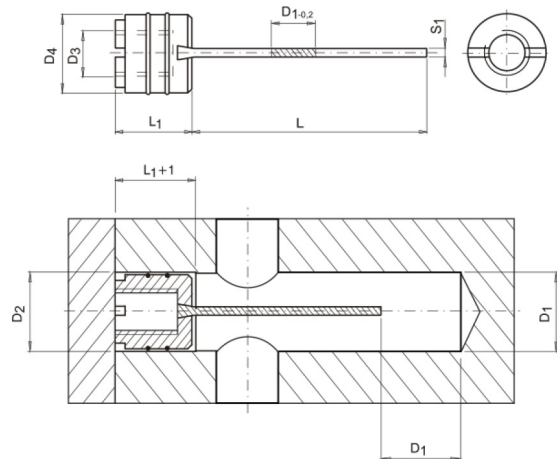

# C4204

## Přepážka rovná s o-kroužky

**Materiál:** Mosaz  
**O-kroužky:** Viton

| kód          | D1 | L   | D2 | D4   | L1 | D3  | S1 |
|--------------|----|-----|----|------|----|-----|----|
| C4204/6x140  | 6  | 140 | 8  | 7,7  | 13 | M3  | 2  |
| C4204/8x180  | 8  | 180 | 10 | 9,7  | 13 | M5  | 2  |
| C4204/10x180 | 10 | 180 | 12 | 11,7 | 13 | M6  | 2  |
| C4204/12x220 | 12 | 220 | 14 | 13,7 | 16 | M6  | 2  |
| C4204/15x250 | 15 | 250 | 16 | 15,7 | 16 | M8  | 2  |
| C4204/16x250 | 16 | 250 | 18 | 17,7 | 16 | M8  | 2  |
| C4204/18x300 | 18 | 300 | 20 | 19,7 | 20 | M10 | 2  |
| C4204/20x300 | 20 | 300 | 22 | 21,7 | 20 | M12 | 2  |
| C4204/25x390 | 25 | 390 | 26 | 25,7 | 22 | M16 | 2  |