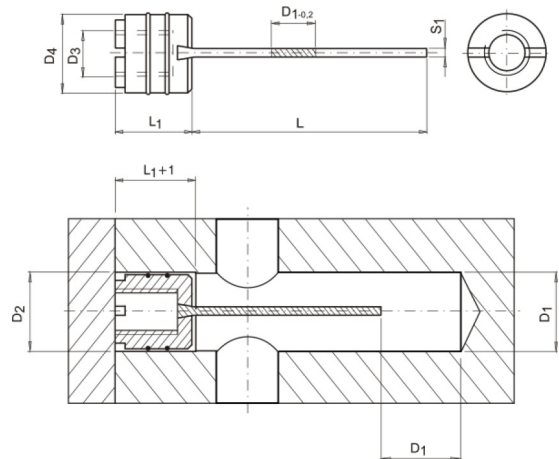

C4204

Přepážka rovná s o-kroužky

Materiál: Mosaz
O-kroužky: Viton

kód	D1	L	D2	D4	L1	D3	S1
C4204/6x140	6	140	8	7,7	13	M3	2
C4204/8x180	8	180	10	9,7	13	M5	2
C4204/10x180	10	180	12	11,7	13	M6	2
C4204/12x220	12	220	14	13,7	16	M6	2
C4204/15x250	15	250	16	15,7	16	M8	2
C4204/16x250	16	250	18	17,7	16	M8	2
C4204/18x300	18	300	20	19,7	20	M10	2
C4204/20x300	20	300	22	21,7	20	M12	2
C4204/25x390	25	390	26	25,7	22	M16	2