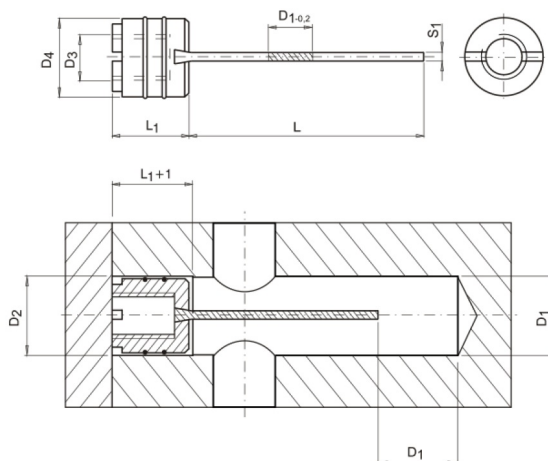

# C4204

## Přepážka rovná s o-kroužky

**Materiál:** Mosaz

**O-kroužky:** Viton

kód	D1	L	D2	D4	L1	D3	S1
C4204/6x140	6	140	8	7,7	13	M3	2
C4204/8x180	8	180	10	9,7	13	M5	2
C4204/10x180	10	180	12	11,7	13	M6	2
C4204/12x220	12	220	14	13,7	16	M6	2
C4204/15x250	15	250	16	15,7	16	M8	2
C4204/16x250	16	250	18	17,7	16	M8	2
C4204/18x300	18	300	20	19,7	20	M10	2
C4204/20x300	20	300	22	21,7	20	M12	2
C4204/25x390	25	390	26	25,7	22	M16	2