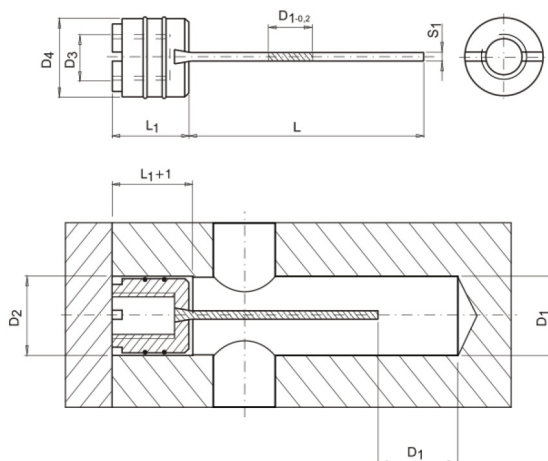

C4204

Přepážka rovná s o-kroužky

Materiál: Mosaz

O-kroužky: Viton

kód	D1	L	D2	D4	L1	D3	S1
C4204/6x140	6	140	8	7,7	13	M3	2
C4204/8x180	8	180	10	9,7	13	M5	2
C4204/10x180	10	180	12	11,7	13	M6	2
C4204/12x220	12	220	14	13,7	16	M6	2
C4204/15x250	15	250	16	15,7	16	M8	2
C4204/16x250	16	250	18	17,7	16	M8	2
C4204/18x300	18	300	20	19,7	20	M10	2
C4204/20x300	20	300	22	21,7	20	M12	2
C4204/25x390	25	390	26	25,7	22	M16	2