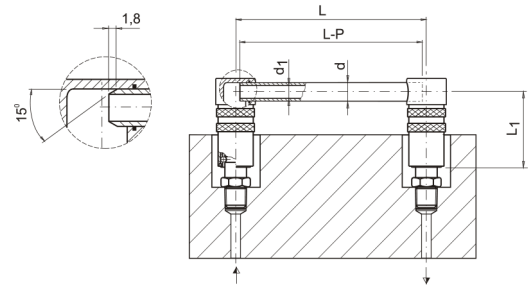

## Přemostění

kód	velikost	L	d	d1	L1	P
C4307/8x125	8	125	10	8	45	24
C4307/8x250	8	250	10	8	45	24
C4307/8x500	8	500	10	8	45	24
C4307/12x125	12	125	14	12	73	12
C4307/12x250	12	250	14	12	73	12
C4307/12x500	12	500	14	12	73	12