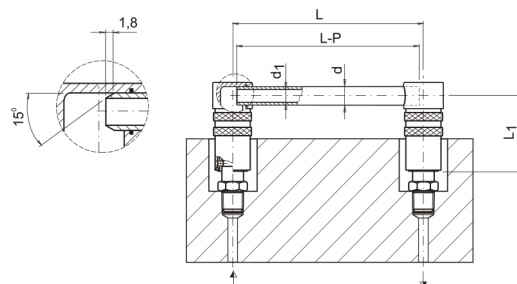

C4307

Přemostění

kód	velikost	L	d	d1	L1	P
C4307/8x125	8	125	10	8	45	24
C4307/8x250	8	250	10	8	45	24
C4307/8x500	8	500	10	8	45	24
C4307/12x125	12	125	14	12	73	12
C4307/12x250	12	250	14	12	73	12
C4307/12x500	12	500	14	12	73	12