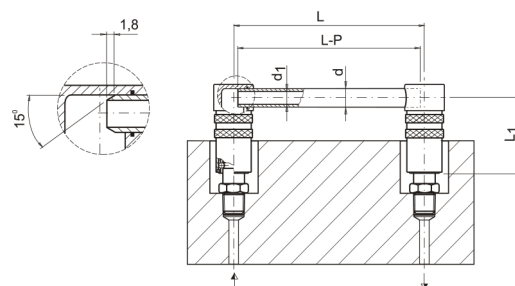

C4307

Přemostění

kód	velikost	L	d	d1	L1	P
C4307/8x125	8	125	10	8	45	24
C4307/8x250	8	250	10	8	45	24
C4307/8x500	8	500	10	8	45	24
C4307/12x125	12	125	14	12	73	12
C4307/12x250	12	250	14	12	73	12
C4307/12x500	12	500	14	12	73	12