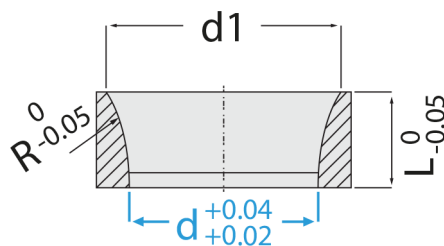

## Pouzdro pro střížník s pozounovou hlavou

kód	d	d1	d2	L	R
C50190/3	3	4,5	6	7	6,5
C50190/4	4	5,5	7	8	8
C50190/5	5	7	9	11	10
C50190/6	6	9	11	11	10
C50190/8	8	11	13	12	12
C50190/10	10	14	16	9	15
C50190/13	13	17	19	13	15
C50190/16	16	20	22	13	15
C50190/20	20	25	27	14	15