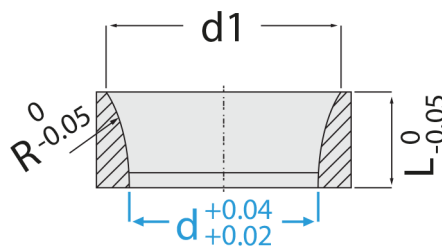

C50190

Pouzdro pro střížník s pozounovou hlavou

kód	d	d1	d2	L	R
C50190/3	3	4,5	6	7	6,5
C50190/4	4	5,5	7	8	8
C50190/5	5	7	9	11	10
C50190/6	6	9	11	11	10
C50190/8	8	11	13	12	12
C50190/10	10	14	16	9	15
C50190/13	13	17	19	13	15
C50190/16	16	20	22	13	15
C50190/20	20	25	27	14	15