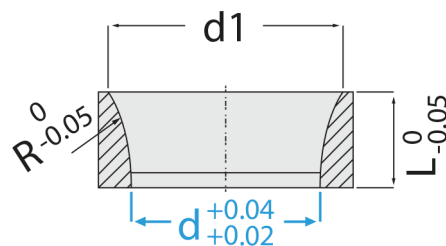

C50190

Pouzdro pro střížník s pozounovou hlavou

kód	d	d1	d2	L	R
C50190/3	3	4,5	6	7	6,5
C50190/4	4	5,5	7	8	8
C50190/5	5	7	9	11	10
C50190/6	6	9	11	11	10
C50190/8	8	11	13	12	12
C50190/10	10	14	16	9	15
C50190/13	13	17	19	13	15
C50190/16	16	20	22	13	15
C50190/20	20	25	27	14	15