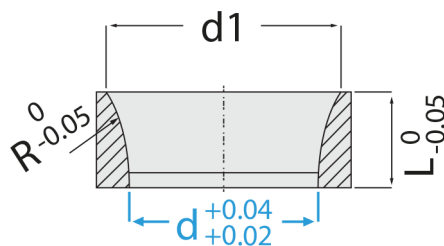

C50190

Pouzdro pro střížník s pozounovou hlavou

kód	d	d1	d2	L	R
C50190/3	3	4,5	6	7	6,5
C50190/4	4	5,5	7	8	8
C50190/5	5	7	9	11	10
C50190/6	6	9	11	11	10
C50190/8	8	11	13	12	12
C50190/10	10	14	16	9	15
C50190/13	13	17	19	13	15
C50190/16	16	20	22	13	15
C50190/20	20	25	27	14	15