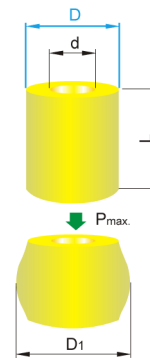

C2700

Polyuretanová tlačná pružina 80 Shore A

* Parametr "R [N/mm]" je síla potřebná ke stlačení pružiny o 1 mm.

kód	D	d	L	R [N/mm]*	D1	Max. zatížení [N]	Max. stlačení [mm]
C2700/16x12	16	6,5	12	4,2	21,3	480	90
C2700/16x16	16	6,5	16	5,6	21,3	480	80
C2700/16x20	16	6,5	20	7	21,3	480	70
C2700/16x25	16	6,5	25	8,7	21,3	480	55
C2700/16x250	16	6,5	250		21,3	480	
C2700/20x16	20	8,5	16	5,6	26,6	1000	180
C2700/20x20	20	8,5	20	7	26,6	1000	143
C2700/20x25	20	8,5	25	8,7	26,6	1000	115
C2700/20x32	20	8,5	32	11,2	26,6	1000	90
C2700/20x250	20	8,5	250		26,6	1000	
C2700/25x20	25	10,5	20	7	33,3	1900	270
C2700/25x25	25	10,5	25	8,7	33,3	1900	218
C2700/25x32	25	10,5	32	11,2	33,3	1900	173
C2700/25x40	25	10,5	40	14	33,3	1900	136
C2700/25x250	25	10,5	250		33,3	1900	
C2700/32x32	32	13,5	32	11,2	42,6	2500	227
C2700/32x40	32	13,5	40	14	42,6	2500	178
C2700/32x50	32	13,5	50	17,5	42,6	2500	142
C2700/32x63	32	13,5	63	22	42,6	2500	114
C2700/32x500	32	13,5	500		42,6	2500	
C2700/40x32	40	13,5	32	11,2	53,2	4700	427
C2700/40x40	40	13,5	40	14	53,2	4700	335
C2700/40x50	40	13,5	50	17,5	53,2	4700	268
C2700/40x63	40	13,5	63	22	53,2	4700	214