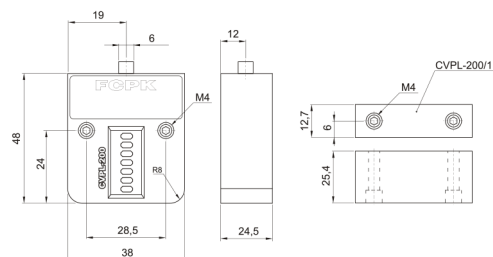

C1900

Počítadlo cyklů mechanické, pravé

kód	název
C1900/38	Počítadlo cyklů mechanické, pravé
C19001/38	Protikus počítadla cyklů pro vnější montáž