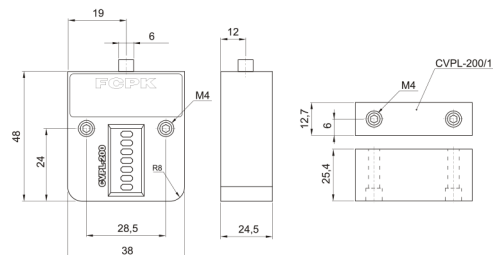

C1900

Počítadlo cyklů mechanické, pravé

kód	název
C1900/38	Počítadlo cyklů mechanické, pravé
C19001/38	Protikus počítadla cyklů pro vnější montáž