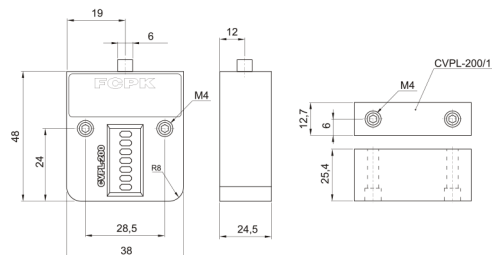

C1900

Počítadlo cyklů mechanické, pravé

kód	název
C1900/38	Počítadlo cyklů mechanické, pravé
C19001/38	Protikus počítadla cyklů pro vnější montáž