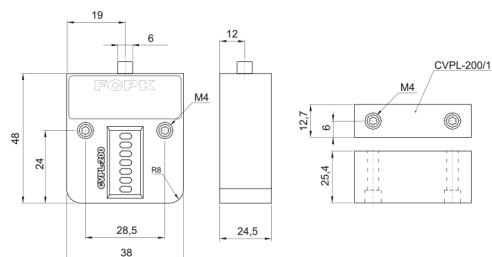

C1900

Počítadlo cyklů mechanické, pravé

| kód | název |
|------------------|--|
| C1900/38 | Počítadlo cyklů mechanické, pravé |
| C19001/38 | Protikus počítadla cyklů pro vnější montáž |