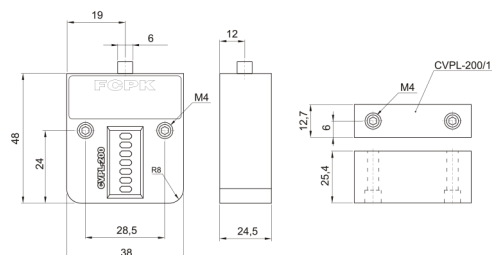

## Počítadlo cyklů mechanické, pravé

kód	název
<b>C1900/38</b>	Počítadlo cyklů mechanické, pravé
<b>C19001/38</b>	Protikus počítadla cyklů pro vnější montáž