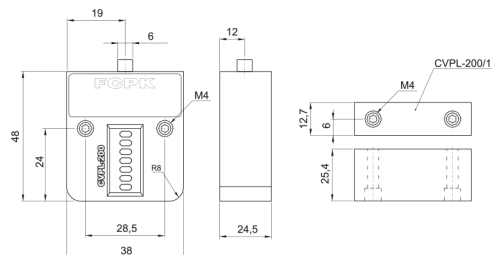

## Počítadlo cyklů mechanické, pravé

kód	název
C1900/38	Počítadlo cyklů mechanické, pravé
C19001/38	Protikus počítadla cyklů pro vnější montáž