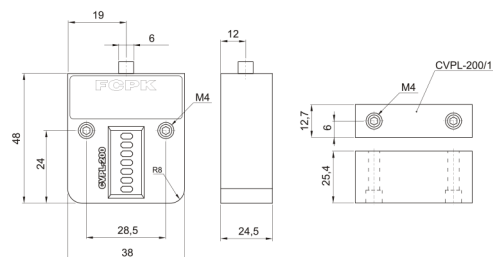

C1900

Počítadlo cyklů mechanické, pravé

| kód | název |
|-----------|--|
| C1900/38 | Počítadlo cyklů mechanické, pravé |
| C19001/38 | Protikus počítadla cyklů pro vnější montáž |