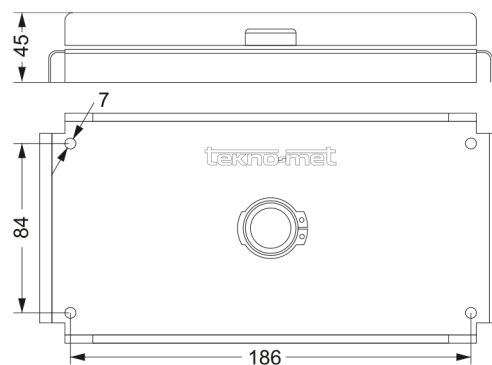

C4600_P

Parkovací deska

Deska je vhodná pro multispojky s 6/10/12 koncovkami o velikosti 9 a 12 .

kód	název
C4600/12/9/P	Odkládací deska pro pohyblivou polovinu