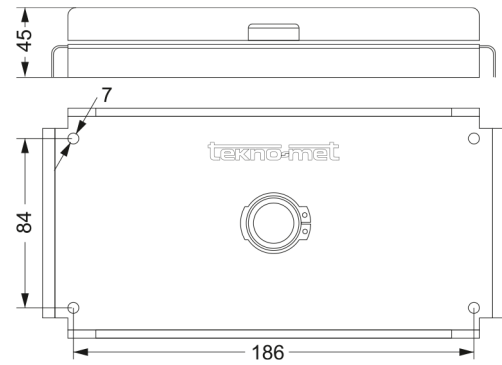

## Parkovací deska

Deska je vhodná pro multispojky s 6/10/12 koncovkami o velikosti 9 a 12 .

kód	název
C4600/12/9/P	Odkládací deska pro pohyblivou polovinu