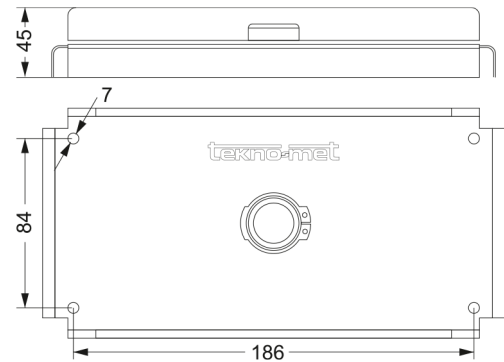

C4600_P

Parkovací deska

Deska je vhodná pro multispojky s 6/10/12 koncovkami o velikosti 9 a 12 .

kód	název
C4600/12/9/P	Odkládací deska pro pohyblivou polovinu