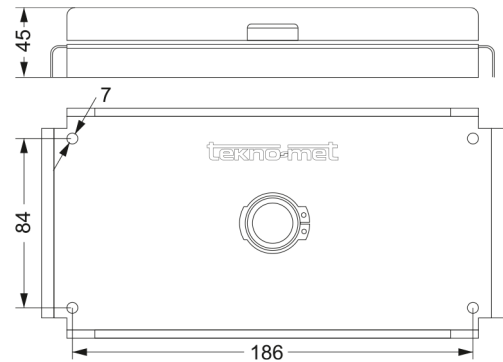

C4600_P

Parkovací deska

Deska je vhodná pro multispojky s 6/10/12 koncovkami o velikosti 9 a 12 .

kód	název
C4600/12/9/P	Odkládací deska pro pohyblivou polovinu