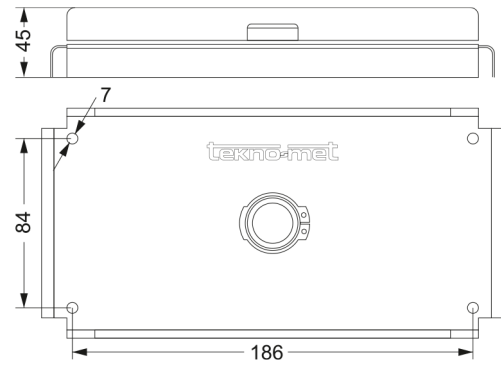

C4600_P

Parkovací deska

Deska je vhodná pro multispojky s 6/10/12 koncovkami o velikosti 9 a 12 .

kód	název
C4600/12/9/P	Odkládací deska pro pohyblivou polovinu