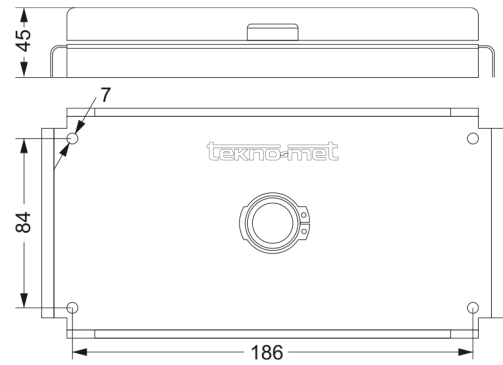

C4600_P

Parkovací deska

Deska je vhodná pro multispojky s 6/10/12 koncovkami o velikosti 9 a 12 .

kód	název
C4600/12/9/P	Odkládací deska pro pohyblivou polovinu