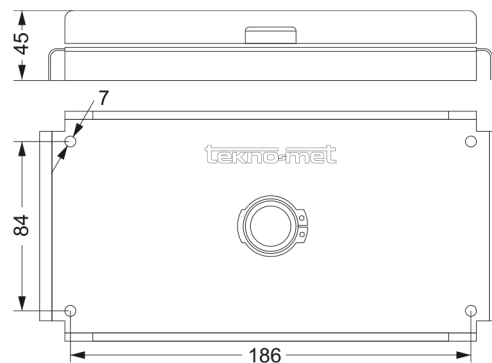

## Parkovací deska

Deska je vhodná pro multispojky s 6/10/12 koncovkami o velikosti 9 a 12 .

kód	název
C4600/12/9/P	Odkládací deska pro pohyblivou polovinu