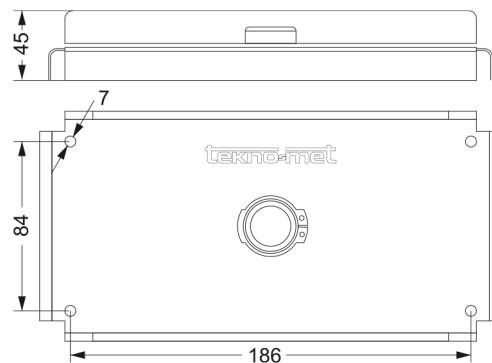

C4600_P

Parkovací deska

Deska je vhodná pro multispojky s 6/10/12 koncovkami o velikosti 9 a 12 .

kód	název
C4600/12/9/P	Odkládací deska pro pohyblivou polovinu