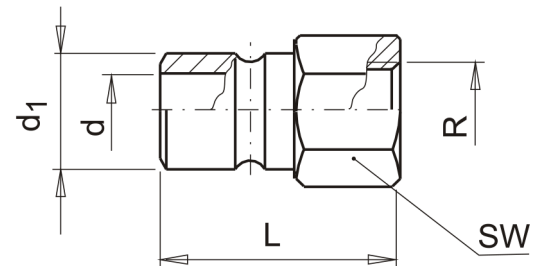

## Náustek s vnitřním závitem

Materiál: Mosaz

| kód          | d1   | R        | d  | L  | SW |
|--------------|------|----------|----|----|----|
| C4160/9-G14  | 9,4  | G 1/4"   | 6  | 23 | 16 |
| C4160/9-G18  | 9,4  | G 1/8"   | 6  | 22 | 13 |
| C4160/9-G38  | 9,4  | G 3/8"   | 6  | 24 | 19 |
| C4160/9-T14  | 9,4  | NPT 1/4" | 6  | 23 | 16 |
| C4160/9-T18  | 9,4  | NPT 1/8" | 6  | 22 | 13 |
| C4160/9-T38  | 9,4  | NPT 3/8" | 6  | 24 | 19 |
| C4160/13-G12 | 13,5 | G 1/2"   | 9  | 30 | 24 |
| C4160/13-G14 | 13,5 | G 1/4"   | 9  | 27 | 16 |
| C4160/13-G18 | 13,5 | G 1/8"   | 9  | 27 | 14 |
| C4160/13-G38 | 13,5 | G 3/8"   | 9  | 28 | 19 |
| C4160/13-T12 | 13,5 | NPT 1/2" | 9  | 30 | 24 |
| C4160/13-T14 | 13,5 | NPT 1/4" | 9  | 27 | 16 |
| C4160/13-T18 | 13,5 | NPT 1/8" | 9  | 27 | 14 |
| C4160/13-T38 | 13,5 | NPT 3/8" | 9  | 28 | 19 |
| C4160/20-G12 | 19,9 | G 1/2"   | 15 | 40 | 24 |
| C4160/20-G38 | 19,9 | G 3/8"   | 15 | 39 | 22 |
| C4160/20-T12 | 19,9 | NPT 1/2" | 15 | 40 | 24 |
| C4160/20-T38 | 19,9 | NPT 3/8" | 15 | 39 | 22 |