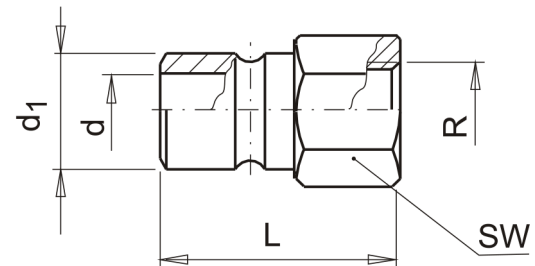

C4160

Náustek s vnitřním závitem

Materiál: Mosaz

| kód | d1 | R | d | L | SW |
|--------------|------|----------|----|----|----|
| C4160/9-G14 | 9,4 | G 1/4" | 6 | 23 | 16 |
| C4160/9-G18 | 9,4 | G 1/8" | 6 | 22 | 13 |
| C4160/9-G38 | 9,4 | G 3/8" | 6 | 24 | 19 |
| C4160/9-T14 | 9,4 | NPT 1/4" | 6 | 23 | 16 |
| C4160/9-T18 | 9,4 | NPT 1/8" | 6 | 22 | 13 |
| C4160/9-T38 | 9,4 | NPT 3/8" | 6 | 24 | 19 |
| C4160/13-G12 | 13,5 | G 1/2" | 9 | 30 | 24 |
| C4160/13-G14 | 13,5 | G 1/4" | 9 | 27 | 16 |
| C4160/13-G18 | 13,5 | G 1/8" | 9 | 27 | 14 |
| C4160/13-G38 | 13,5 | G 3/8" | 9 | 28 | 19 |
| C4160/13-T12 | 13,5 | NPT 1/2" | 9 | 30 | 24 |
| C4160/13-T14 | 13,5 | NPT 1/4" | 9 | 27 | 16 |
| C4160/13-T18 | 13,5 | NPT 1/8" | 9 | 27 | 14 |
| C4160/13-T38 | 13,5 | NPT 3/8" | 9 | 28 | 19 |
| C4160/20-G12 | 19,9 | G 1/2" | 15 | 40 | 24 |
| C4160/20-G38 | 19,9 | G 3/8" | 15 | 39 | 22 |
| C4160/20-T12 | 19,9 | NPT 1/2" | 15 | 40 | 24 |
| C4160/20-T38 | 19,9 | NPT 3/8" | 15 | 39 | 22 |