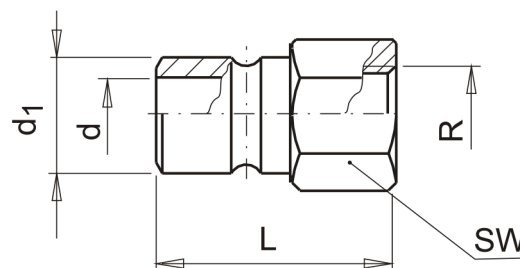

# C4160

## Náustek s vnitřním závitem

**Materiál:** Mosaz

kód	d1	R	d	L	SW
C4160/9-G14	9,4	G 1/4"	6	23	16
C4160/9-G18	9,4	G 1/8"	6	22	13
C4160/9-G38	9,4	G 3/8"	6	24	19
C4160/9-T14	9,4	NPT 1/4"	6	23	16
C4160/9-T18	9,4	NPT 1/8"	6	22	13
C4160/9-T38	9,4	NPT 3/8"	6	24	19
C4160/13-G12	13,5	G 1/2"	9	30	24
C4160/13-G14	13,5	G 1/4"	9	27	16
C4160/13-G18	13,5	G 1/8"	9	27	14
C4160/13-G38	13,5	G 3/8"	9	28	19
C4160/13-T12	13,5	NPT 1/2"	9	30	24
C4160/13-T14	13,5	NPT 1/4"	9	27	16
C4160/13-T18	13,5	NPT 1/8"	9	27	14
C4160/13-T38	13,5	NPT 3/8"	9	28	19
C4160/20-G12	19,9	G 1/2"	15	40	24
C4160/20-G38	19,9	G 3/8"	15	39	22
C4160/20-T12	19,9	NPT 1/2"	15	40	24
C4160/20-T38	19,9	NPT 3/8"	15	39	22