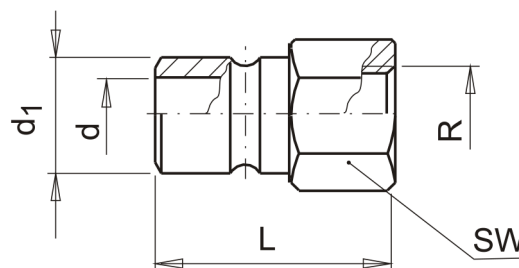

# C4160

## Náustek s vnitřním závitem

Materiál: Mosaz

kód	d1	R	d	L	SW
C4160/9-G14	9,4	G 1/4"	6	23	16
C4160/9-G18	9,4	G 1/8"	6	22	13
C4160/9-G38	9,4	G 3/8"	6	24	19
C4160/9-T14	9,4	NPT 1/4"	6	23	16
C4160/9-T18	9,4	NPT 1/8"	6	22	13
C4160/9-T38	9,4	NPT 3/8"	6	24	19
C4160/13-G12	13,5	G 1/2"	9	30	24
C4160/13-G14	13,5	G 1/4"	9	27	16
C4160/13-G18	13,5	G 1/8"	9	27	14
C4160/13-G38	13,5	G 3/8"	9	28	19
C4160/13-T12	13,5	NPT 1/2"	9	30	24
C4160/13-T14	13,5	NPT 1/4"	9	27	16
C4160/13-T18	13,5	NPT 1/8"	9	27	14
C4160/13-T38	13,5	NPT 3/8"	9	28	19
C4160/20-G12	19,9	G 1/2"	15	40	24
C4160/20-G38	19,9	G 3/8"	15	39	22
C4160/20-T12	19,9	NPT 1/2"	15	40	24
C4160/20-T38	19,9	NPT 3/8"	15	39	22