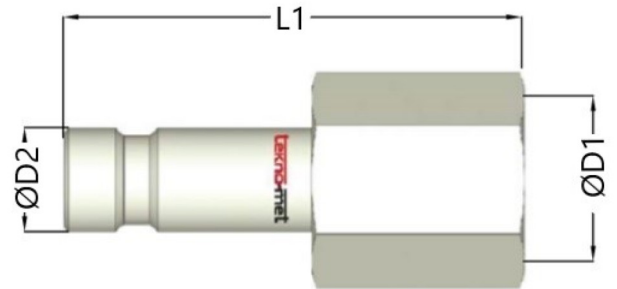

C4427

Náustek s vnitřním závitem

kód	velikost	D1	D2	L1	SW	uzavírací ventil
C4427-V/G18	2,7	G 1/8"	5	30,5	14	ano
C4427/G18	2,7	G 1/8"	5	19	12	ne
C4427-V/M5	2,7	M5x0,8	5	32	11	ano
C4427/M5	2,7	M5x0,8	5	17	7	ne