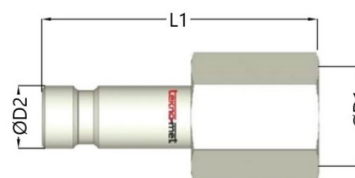

C4427

Náustek s vnitřním závitem

kód	velikost	D1	D2	L1	SW	uzavírací ventil
C4427-V/G18	2,7	G 1/8"	5	30,5	14	ano
C4427/G18	2,7	G 1/8"	5	19	12	ne
C4427-V/M5	2,7	M5x0,8	5	32	11	ano
C4427/M5	2,7	M5x0,8	5	17	7	ne