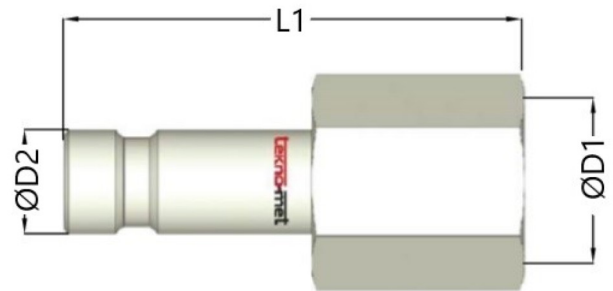

C4427

Náustek s vnitřním závitem

kód	velikost	D1	D2	L1	SW	uzavírací ventil
C4427-V/G18	2,7	G 1/8"	5	30,5	14	ano
C4427/G18	2,7	G 1/8"	5	19	12	ne
C4427-V/M5	2,7	M5x0,8	5	32	11	ano
C4427/M5	2,7	M5x0,8	5	17	7	ne