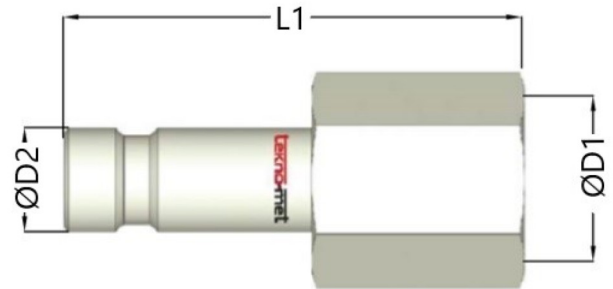

# C4427

## Náustek s vnitřním závitem

kód	velikost	D1	D2	L1	SW	uzavírací ventil
C4427-V/G18	2,7	G 1/8"	5	30,5	14	ano
C4427/G18	2,7	G 1/8"	5	19	12	ne
C4427-V/M5	2,7	M5x0,8	5	32	11	ano
C4427/M5	2,7	M5x0,8	5	17	7	ne