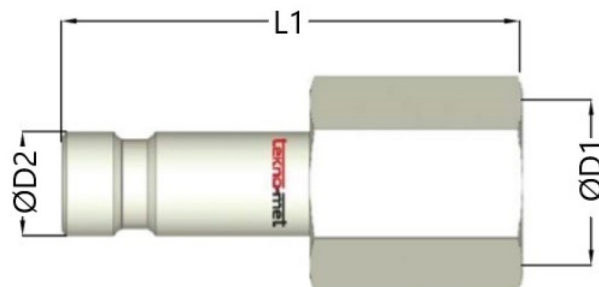

# C4427

## Náustek s vnitřním závitem

kód	velikost	D1	D2	L1	SW	uzavírací ventil
C4427-V/G18	2,7	G 1/8"	5	30,5	14	ano
C4427/G18	2,7	G 1/8"	5	19	12	ne
C4427-V/M5	2,7	M5x0,8	5	32	11	ano
C4427/M5	2,7	M5x0,8	5	17	7	ne