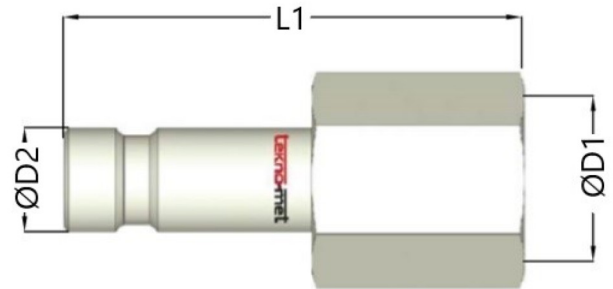

C4427

Náustek s vnitřním závitem

kód	velikost	D1	D2	L1	SW	uzavírací ventil
C4427-V/G18	2,7	G 1/8"	5	30,5	14	ano
C4427/G18	2,7	G 1/8"	5	19	12	ne
C4427-V/M5	2,7	M5x0,8	5	32	11	ano
C4427/M5	2,7	M5x0,8	5	17	7	ne