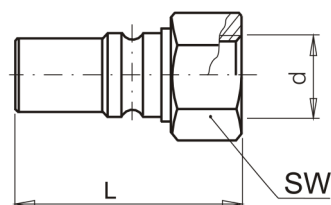

C4318

Náustek s vnitřním závitem

Material:
Brass nickel plated
Stainless steel*

*- only for 101.16... series

kód	velikost	d	L	SW	uzavírací ventil
C4318-V/6-G14	6	G 1/4"	47	17	ano
C4318-V/6-T14	6	NPT 1/4"	47	17	ano
C4318-V/9-G14	9	G 1/4"	48,5	19	ano
C4318-V/9-G38	9	G 3/8"	49	22	ano
C4318-V/9-T14	9	NPT 1/4"	48,5	19	ano
C4318-V/12-T12	12	NPT 1/2"	85	27	ano
C4318-V/16-G34	16	G 3/4"	81	32	ano
C4318-V/16-T34	16	NPT 3/4"	81	32	ano
C4318-V/20-G1	20	G 1"	126,5	42	ano
C4318-V/20-G34	20	G 3/4"	126,5	42	ano
C4318-V/20-T1	20	NPT 1"	126,5	42	ano
C4318-V/25-G1	25	G 1"	148,5	50	ano
C4318-V/25-G114	25	G 1-1/4"	158	50	ano
C4318-V/38-G112	38	G 1-1/2"	156	70	ano
C4318-V/38-G2	38	G 2"	156	70	ano
C4318/6-G14	6	G 1/4"	34	17	ne
C4318/6-T14	6	NPT 1/4"	47	17	ne
C4318/9-G38	9	G 3/8"	37	22	ne
C4318/9-T38	9	NPT 3/8"	49	22	ne
C4318/12-G12	12	G 1/2"	45	27	ne
C4318/12-T12	12	NPT 1/2"	67	27	ne
C4318/16-G34	16	G 3/4"	58	32	ne
C4318/16-T34	16	NPT 3/4"	80	32	ne
C4318/20-G1	20	G 1"	92	41	ne

kód	velikost	d	L	SW	uzavírací ventil
C4318/25-G1	25	G 1"	100	41	ne
C4318/38-G112	38	G 1- 1/2"	110	65	ne