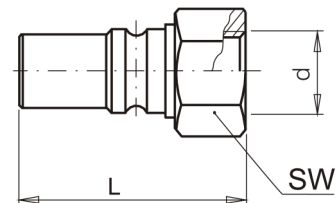

C4318

Náustek s vnitřním závitem

Material:
Brass nickel plated
Stainless steel*

*- only for 101.16... series

kód	velikost	d	L	SW	uzavírací ventil
C4318-V/6-G14	6	G 1/4"	47	17	ano
C4318-V/6-T14	6	NPT 1/4"	47	17	ano
C4318-V/9-G14	9	G 1/4"	48,5	19	ano
C4318-V/9-G38	9	G 3/8"	49	22	ano
C4318-V/9-T14	9	NPT 1/4"	48,5	19	ano
C4318-V/12-T12	12	NPT 1/2"	85	27	ano
C4318-V/16-G34	16	G 3/4"	81	32	ano
C4318-V/16-T34	16	NPT 3/4"	81	32	ano
C4318-V/20-G1	20	G 1"	126,5	42	ano
C4318-V/20-G34	20	G 3/4"	126,5	42	ano
C4318-V/20-T1	20	NPT 1"	126,5	42	ano
C4318-V/25-G1	25	G 1"	148,5	50	ano
C4318-V/25-G114	25	G 1-1/4"	158	50	ano
C4318-V/38-G112	38	G 1-1/2"	156	70	ano
C4318-V/38-G2	38	G 2"	156	70	ano
C4318/6-G14	6	G 1/4"	34	17	ne
C4318/6-T14	6	NPT 1/4"	47	17	ne
C4318/9-G38	9	G 3/8"	37	22	ne
C4318/9-T38	9	NPT 3/8"	49	22	ne
C4318/12-G12	12	G 1/2"	45	27	ne
C4318/12-T12	12	NPT 1/2"	67	27	ne
C4318/16-G34	16	G 3/4"	58	32	ne
C4318/16-T34	16	NPT 3/4"	80	32	ne
C4318/20-G1	20	G 1"	92	41	ne

kód	velikost	d	L	SW	uzavírací ventil
C4318/25-G1	25	G 1"	100	41	ne
C4318/38-G112	38	G 1- 1/2"	110	65	ne