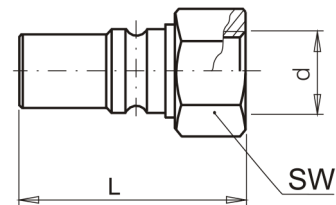

C4318

Náustek s vnitřním závitem

Material:
Brass nickel plated
Stainless steel*

*- only for 101.16... series

kód	velikost	d	L	SW	uzavírací ventil
C4318-V/6-G14	6	G 1/4"	47	17	ano
C4318-V/6-T14	6	NPT 1/4"	47	17	ano
C4318-V/9-G14	9	G 1/4"	48,5	19	ano
C4318-V/9-G38	9	G 3/8"	49	22	ano
C4318-V/9-T14	9	NPT 1/4"	48,5	19	ano
C4318-V/12-T12	12	NPT 1/2"	85	27	ano
C4318-V/16-G34	16	G 3/4"	81	32	ano
C4318-V/16-T34	16	NPT 3/4"	81	32	ano
C4318-V/20-G1	20	G 1"	126,5	42	ano
C4318-V/20-G34	20	G 3/4"	126,5	42	ano
C4318-V/20-T1	20	NPT 1"	126,5	42	ano
C4318-V/25-G1	25	G 1"	148,5	50	ano
C4318-V/25-G114	25	G 1-1/4"	158	50	ano
C4318-V/38-G112	38	G 1-1/2"	156	70	ano
C4318-V/38-G2	38	G 2"	156	70	ano
C4318/6-G14	6	G 1/4"	34	17	ne
C4318/6-T14	6	NPT 1/4"	47	17	ne
C4318/9-G38	9	G 3/8"	37	22	ne
C4318/9-T38	9	NPT 3/8"	49	22	ne
C4318/12-G12	12	G 1/2"	45	27	ne
C4318/12-T12	12	NPT 1/2"	67	27	ne
C4318/16-G34	16	G 3/4"	58	32	ne
C4318/16-T34	16	NPT 3/4"	80	32	ne
C4318/20-G1	20	G 1"	92	41	ne

kód	velikost	d	L	SW	uzavírací ventil
C4318/25-G1	25	G 1"	100	41	ne
C4318/38-G112	38	G 1- 1/2"	110	65	ne