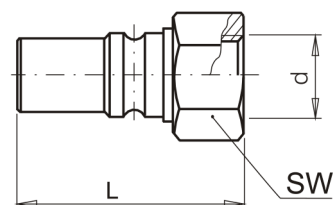

C4318

Náustek s vnitřním závitem

Material:
Brass nickel plated
Stainless steel*

*- only for 101.16... series

kód	velikost	d	L	SW	uzavírací ventil
C4318-V/6-G14	6	G 1/4"	47	17	ano
C4318-V/6-T14	6	NPT 1/4"	47	17	ano
C4318-V/9-G14	9	G 1/4"	48,5	19	ano
C4318-V/9-G38	9	G 3/8"	49	22	ano
C4318-V/9-T14	9	NPT 1/4"	48,5	19	ano
C4318-V/12-T12	12	NPT 1/2"	85	27	ano
C4318-V/16-G34	16	G 3/4"	81	32	ano
C4318-V/16-T34	16	NPT 3/4"	81	32	ano
C4318-V/20-G1	20	G 1"	126,5	42	ano
C4318-V/20-G34	20	G 3/4"	126,5	42	ano
C4318-V/20-T1	20	NPT 1"	126,5	42	ano
C4318-V/25-G1	25	G 1"	148,5	50	ano
C4318-V/25-G114	25	G 1-1/4"	158	50	ano
C4318-V/38-G112	38	G 1-1/2"	156	70	ano
C4318-V/38-G2	38	G 2"	156	70	ano
C4318/6-G14	6	G 1/4"	34	17	ne
C4318/6-T14	6	NPT 1/4"	47	17	ne
C4318/9-G38	9	G 3/8"	37	22	ne
C4318/9-T38	9	NPT 3/8"	49	22	ne
C4318/12-G12	12	G 1/2"	45	27	ne
C4318/12-T12	12	NPT 1/2"	67	27	ne
C4318/16-G34	16	G 3/4"	58	32	ne
C4318/16-T34	16	NPT 3/4"	80	32	ne
C4318/20-G1	20	G 1"	92	41	ne

kód	velikost	d	L	SW	uzavírací ventil
C4318/25-G1	25	G 1"	100	41	ne
C4318/38-G112	38	G 1- 1/2"	110	65	ne