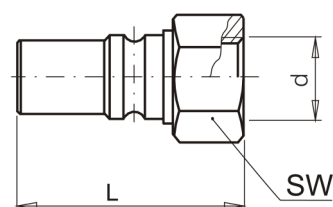

C4318

Náustek s vnitřním závitem

Material:
Brass nickel plated
Stainless steel*

*- only for 101.16... series

kód	velikost	d	L	SW	uzavírací ventil
C4318-V/6-G14	6	G 1/4"	47	17	ano
C4318-V/6-T14	6	NPT 1/4"	47	17	ano
C4318-V/9-G14	9	G 1/4"	48,5	19	ano
C4318-V/9-G38	9	G 3/8"	49	22	ano
C4318-V/9-T14	9	NPT 1/4"	48,5	19	ano
C4318-V/12-T12	12	NPT 1/2"	85	27	ano
C4318-V/16-G34	16	G 3/4"	81	32	ano
C4318-V/16-T34	16	NPT 3/4"	81	32	ano
C4318-V/20-G1	20	G 1"	126,5	42	ano
C4318-V/20-G34	20	G 3/4"	126,5	42	ano
C4318-V/20-T1	20	NPT 1"	126,5	42	ano
C4318-V/25-G1	25	G 1"	148,5	50	ano
C4318-V/25-G114	25	G 1-1/4"	158	50	ano
C4318-V/38-G112	38	G 1-1/2"	156	70	ano
C4318-V/38-G2	38	G 2"	156	70	ano
C4318/6-G14	6	G 1/4"	34	17	ne
C4318/6-T14	6	NPT 1/4"	47	17	ne
C4318/9-G38	9	G 3/8"	37	22	ne
C4318/9-T38	9	NPT 3/8"	49	22	ne
C4318/12-G12	12	G 1/2"	45	27	ne
C4318/12-T12	12	NPT 1/2"	67	27	ne
C4318/16-G34	16	G 3/4"	58	32	ne
C4318/16-T34	16	NPT 3/4"	80	32	ne
C4318/20-G1	20	G 1"	92	41	ne

kód	velikost	d	L	SW	uzavírací ventil
C4318/25-G1	25	G 1"	100	41	ne
C4318/38-G112	38	G 1- 1/2"	110	65	ne