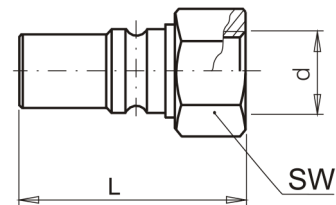

C4318

Náustek s vnitřním závitem

Material:
Brass nickel plated
Stainless steel*

*- only for 101.16... series

| kód | velikost | d | L | SW | uzavírací ventil |
|-----------------|----------|----------|-------|----|------------------|
| C4318-V/6-G14 | 6 | G 1/4" | 47 | 17 | ano |
| C4318-V/6-T14 | 6 | NPT 1/4" | 47 | 17 | ano |
| C4318-V/9-G14 | 9 | G 1/4" | 48,5 | 19 | ano |
| C4318-V/9-G38 | 9 | G 3/8" | 49 | 22 | ano |
| C4318-V/9-T14 | 9 | NPT 1/4" | 48,5 | 19 | ano |
| C4318-V/12-T12 | 12 | NPT 1/2" | 85 | 27 | ano |
| C4318-V/16-G34 | 16 | G 3/4" | 81 | 32 | ano |
| C4318-V/16-T34 | 16 | NPT 3/4" | 81 | 32 | ano |
| C4318-V/20-G1 | 20 | G 1" | 126,5 | 42 | ano |
| C4318-V/20-G34 | 20 | G 3/4" | 126,5 | 42 | ano |
| C4318-V/20-T1 | 20 | NPT 1" | 126,5 | 42 | ano |
| C4318-V/25-G1 | 25 | G 1" | 148,5 | 50 | ano |
| C4318-V/25-G114 | 25 | G 1-1/4" | 158 | 50 | ano |
| C4318-V/38-G112 | 38 | G 1-1/2" | 156 | 70 | ano |
| C4318-V/38-G2 | 38 | G 2" | 156 | 70 | ano |
| C4318/6-G14 | 6 | G 1/4" | 34 | 17 | ne |
| C4318/6-T14 | 6 | NPT 1/4" | 47 | 17 | ne |
| C4318/9-G38 | 9 | G 3/8" | 37 | 22 | ne |
| C4318/9-T38 | 9 | NPT 3/8" | 49 | 22 | ne |
| C4318/12-G12 | 12 | G 1/2" | 45 | 27 | ne |
| C4318/12-T12 | 12 | NPT 1/2" | 67 | 27 | ne |
| C4318/16-G34 | 16 | G 3/4" | 58 | 32 | ne |
| C4318/16-T34 | 16 | NPT 3/4" | 80 | 32 | ne |
| C4318/20-G1 | 20 | G 1" | 92 | 41 | ne |

| kód | velikost | d | L | SW | uzavírací ventil |
|----------------------|----------|-----------|-----|----|------------------|
| C4318/25-G1 | 25 | G 1" | 100 | 41 | ne |
| C4318/38-G112 | 38 | G 1- 1/2" | 110 | 65 | ne |