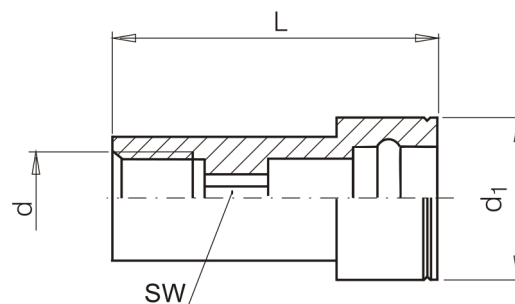

C4304

Náustek s vnitřním závitem

kód	velikost	d	d1	L	uzavírací ventil
C4304-V/12-G12	12	G 1/2"	32	62	ano
C4304-V/12-G34	12	G 3/4"	32	62	ano
C4304/8-G14	8	G 1/4"	21	39	ne
C4304/8-G18	8	G 1/8"	21	39	ne
C4304/8-T14	8	NPT 1/4"	21	39	ne
C4304/8-T18	8	NPT 1/8"	21	39	ne
C4304/12-G12	12	G 1/2"	32	50	ne
C4304/12-G38	12	G 3/8"	32	49	ne