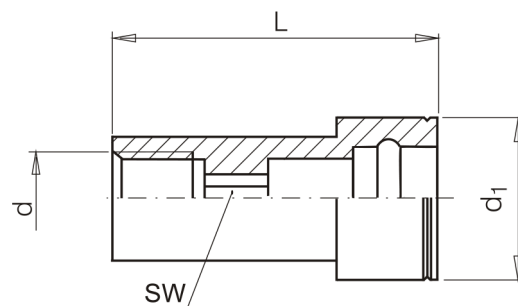

C4304

Náustek s vnitřním závitem

kód	velikost	d	d1	L	uzavírací ventil
C4304-V/12-G12	12	G 1/2"	32	62	ano
C4304-V/12-G34	12	G 3/4"	32	62	ano
C4304/8-G14	8	G 1/4"	21	39	ne
C4304/8-G18	8	G 1/8"	21	39	ne
C4304/8-T14	8	NPT 1/4"	21	39	ne
C4304/8-T18	8	NPT 1/8"	21	39	ne
C4304/12-G12	12	G 1/2"	32	50	ne
C4304/12-G38	12	G 3/8"	32	49	ne