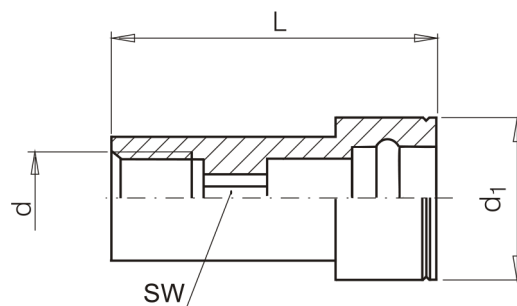

C4304

Náustek s vnitřním závitem

kód	velikost	d	d1	L	uzavírací ventil
C4304-V/12-G12	12	G 1/2"	32	62	ano
C4304-V/12-G34	12	G 3/4"	32	62	ano
C4304/8-G14	8	G 1/4"	21	39	ne
C4304/8-G18	8	G 1/8"	21	39	ne
C4304/8-T14	8	NPT 1/4"	21	39	ne
C4304/8-T18	8	NPT 1/8"	21	39	ne
C4304/12-G12	12	G 1/2"	32	50	ne
C4304/12-G38	12	G 3/8"	32	49	ne