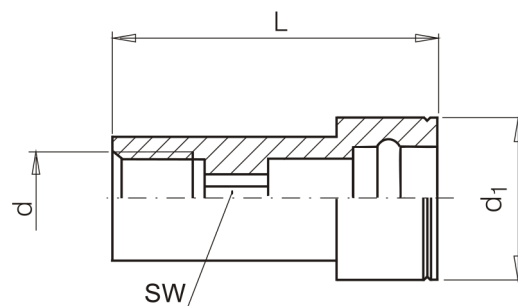

## Náustek s vnitřním závitem

| kód            | velikost | d        | d1 | L  | uzavírací ventil |
|----------------|----------|----------|----|----|------------------|
| C4304-V/12-G12 | 12       | G 1/2"   | 32 | 62 | ano              |
| C4304-V/12-G34 | 12       | G 3/4"   | 32 | 62 | ano              |
| C4304/8-G14    | 8        | G 1/4"   | 21 | 39 | ne               |
| C4304/8-G18    | 8        | G 1/8"   | 21 | 39 | ne               |
| C4304/8-T14    | 8        | NPT 1/4" | 21 | 39 | ne               |
| C4304/8-T18    | 8        | NPT 1/8" | 21 | 39 | ne               |
| C4304/12-G12   | 12       | G 1/2"   | 32 | 50 | ne               |
| C4304/12-G38   | 12       | G 3/8"   | 32 | 49 | ne               |