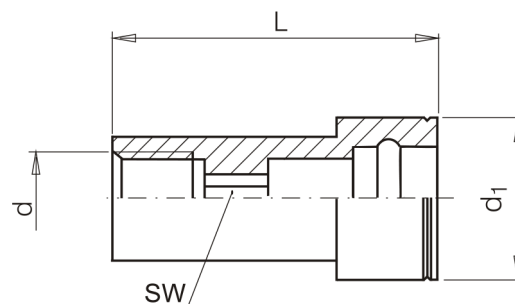

## Náustek s vnitřním závitem

kód	velikost	d	d1	L	uzavírací ventil
C4304-V/12-G12	12	G 1/2"	32	62	ano
C4304-V/12-G34	12	G 3/4"	32	62	ano
C4304/8-G14	8	G 1/4"	21	39	ne
C4304/8-G18	8	G 1/8"	21	39	ne
C4304/8-T14	8	NPT 1/4"	21	39	ne
C4304/8-T18	8	NPT 1/8"	21	39	ne
C4304/12-G12	12	G 1/2"	32	50	ne
C4304/12-G38	12	G 3/8"	32	49	ne