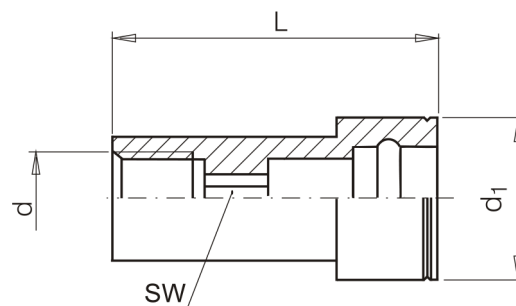

C4304

Náustek s vnitřním závitem

kód	velikost	d	d1	L	uzavírací ventil
C4304-V/12-G12	12	G 1/2"	32	62	ano
C4304-V/12-G34	12	G 3/4"	32	62	ano
C4304/8-G14	8	G 1/4"	21	39	ne
C4304/8-G18	8	G 1/8"	21	39	ne
C4304/8-T14	8	NPT 1/4"	21	39	ne
C4304/8-T18	8	NPT 1/8"	21	39	ne
C4304/12-G12	12	G 1/2"	32	50	ne
C4304/12-G38	12	G 3/8"	32	49	ne