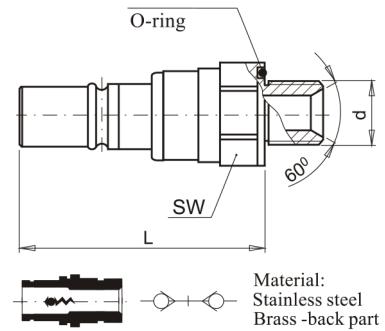

C4326

Náustek s vnějším závitem s těsněním

kód	velikost	d	L	SW	uzavírací ventil
C4326-V/6-G14	6	G 1/4"	42	17	ano
C4326-V/7-G14	7	G 1/4"	42	17	ano
C4326-V/9-G38	9	G 3/8"	54	24	ano