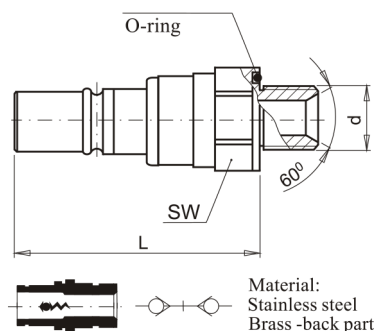

C4326

Náustek s vnějším závitem s těsněním

kód	velikost	d	L	SW	uzavírací ventil
C4326-V/6-G14	6	G 1/4"	42	17	ano
C4326-V/7-G14	7	G 1/4"	42	17	ano
C4326-V/9-G38	9	G 3/8"	54	24	ano