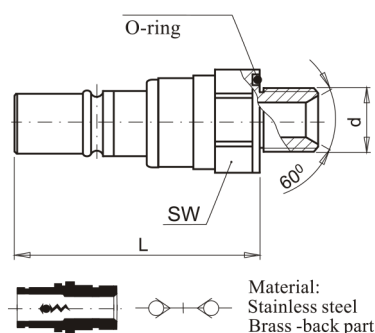

C4326

Náustek s vnějším závitem s těsněním

kód	velikost	d	L	SW	uzavírací ventil
C4326-V/6-G14	6	G 1/4"	42	17	ano
C4326-V/7-G14	7	G 1/4"	42	17	ano
C4326-V/9-G38	9	G 3/8"	54	24	ano