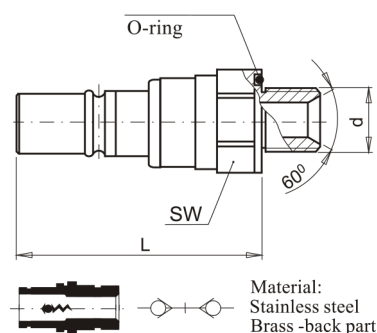

# C4326

## Náustek s vnějším závitem s těsněním

kód	velikost	d	L	SW	uzavírací ventil
C4326-V/6-G14	6	G 1/4"	42	17	ano
C4326-V/7-G14	7	G 1/4"	42	17	ano
C4326-V/9-G38	9	G 3/8"	54	24	ano