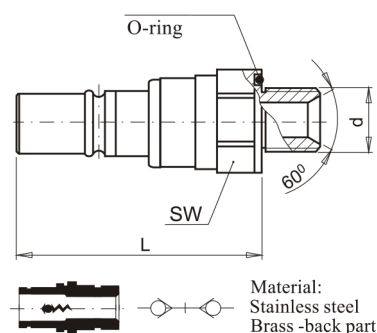

C4326

Náustek s vnějším závitem s těsněním

kód	velikost	d	L	SW	uzavírací ventil
C4326-V/6-G14	6	G 1/4"	42	17	ano
C4326-V/7-G14	7	G 1/4"	42	17	ano
C4326-V/9-G38	9	G 3/8"	54	24	ano