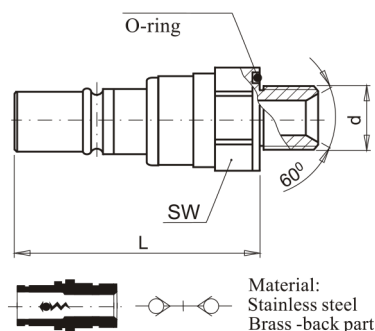

# C4326

## Náustek s vnějším závitem s těsněním

kód	velikost	d	L	SW	uzavírací ventil
C4326-V/6-G14	6	G 1/4"	42	17	ano
C4326-V/7-G14	7	G 1/4"	42	17	ano
C4326-V/9-G38	9	G 3/8"	54	24	ano