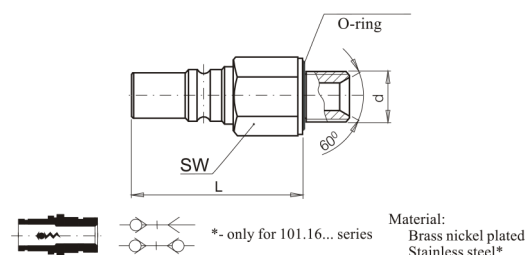

C4316

Náustek s vnějším závitem s těsněním, kužel 60°

kód	velikost	d	L	SW	uzavírací ventil
C4316-V/6-G14	6	G 1/4"	36	17	ano
C4316-V/6-G18	6	G 1/8"	38	17	ano
C4316-V/9-G14	9	G 1/4"	42	19	ano
C4316-V/9-G38	9	G 3/8"	38	20	ano
C4316-V/12-G12	12	G 1/2"	50	24	ano
C4316-V/12-G38	12	G 3/8"	54	24	ano
C4316-V/16-G34	16	G 3/4"	67	32	ano
C4316-V/20-G1	20	G 1"	120	42	ano
C4316-V/25-G1	25	G 1"	131	50	ano
C4316-V/25-G114	25	G 1-1/4"	132	50	ano
C4316-V/38-G112	38	G 1-1/2"	156	70	ano
C4316-V/38-G2	38	G 2"	161	70	ano