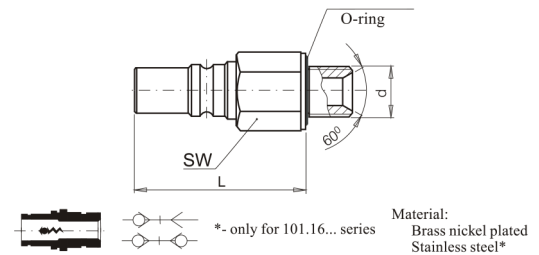

C4316

Náustek s vnějším závitem s těsněním, kužel 60°

kód	velikost	d	L	SW	uzavírací ventil
C4316-V/6-G14	6	G 1/4"	36	17	ano
C4316-V/6-G18	6	G 1/8"	38	17	ano
C4316-V/9-G14	9	G 1/4"	42	19	ano
C4316-V/9-G38	9	G 3/8"	38	20	ano
C4316-V/12-G12	12	G 1/2"	50	24	ano
C4316-V/12-G38	12	G 3/8"	54	24	ano
C4316-V/16-G34	16	G 3/4"	67	32	ano
C4316-V/20-G1	20	G 1"	120	42	ano
C4316-V/25-G1	25	G 1"	131	50	ano
C4316-V/25-G114	25	G 1-1/4"	132	50	ano
C4316-V/38-G112	38	G 1-1/2"	156	70	ano
C4316-V/38-G2	38	G 2"	161	70	ano