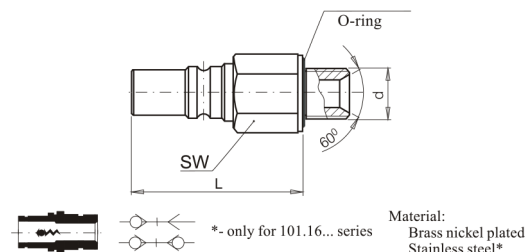

# C4316

## Náustek s vnějším závitem s těsněním, kužel 60°

kód	velikost	d	L	SW	uzavírací ventil
C4316-V/6-G14	6	G 1/4"	36	17	ano
C4316-V/6-G18	6	G 1/8"	38	17	ano
C4316-V/9-G14	9	G 1/4"	42	19	ano
C4316-V/9-G38	9	G 3/8"	38	20	ano
C4316-V/12-G12	12	G 1/2"	50	24	ano
C4316-V/12-G38	12	G 3/8"	54	24	ano
C4316-V/16-G34	16	G 3/4"	67	32	ano
C4316-V/20-G1	20	G 1"	120	42	ano
C4316-V/25-G1	25	G 1"	131	50	ano
C4316-V/25-G114	25	G 1-1/4"	132	50	ano
C4316-V/38-G112	38	G 1-1/2"	156	70	ano
C4316-V/38-G2	38	G 2"	161	70	ano