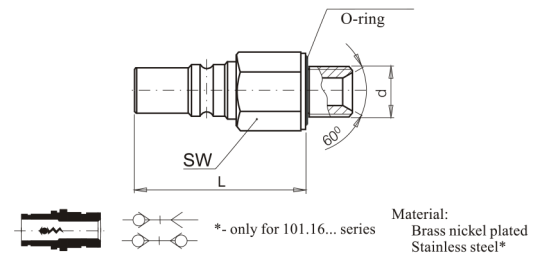

# C4316

## Náustek s vnějším závitem s těsněním, kužel 60°

kód	velikost	d	L	SW	uzavírací ventil
C4316-V/6-G14	6	G 1/4"	36	17	ano
C4316-V/6-G18	6	G 1/8"	38	17	ano
C4316-V/9-G14	9	G 1/4"	42	19	ano
C4316-V/9-G38	9	G 3/8"	38	20	ano
C4316-V/12-G12	12	G 1/2"	50	24	ano
C4316-V/12-G38	12	G 3/8"	54	24	ano
C4316-V/16-G34	16	G 3/4"	67	32	ano
C4316-V/20-G1	20	G 1"	120	42	ano
C4316-V/25-G1	25	G 1"	131	50	ano
C4316-V/25-G114	25	G 1-1/4"	132	50	ano
C4316-V/38-G112	38	G 1-1/2"	156	70	ano
C4316-V/38-G2	38	G 2"	161	70	ano