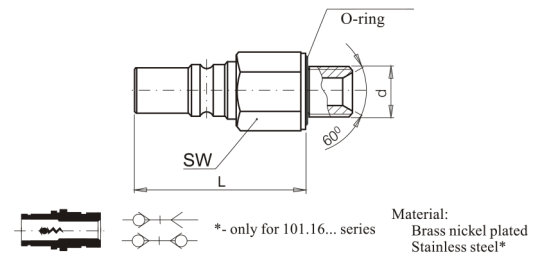

C4316

Náustek s vnějším závitem s těsněním, kužel 60°

| kód | velikost | d | L | SW | uzavírací ventil |
|-----------------|----------|----------|-----|----|------------------|
| C4316-V/6-G14 | 6 | G 1/4" | 36 | 17 | ano |
| C4316-V/6-G18 | 6 | G 1/8" | 38 | 17 | ano |
| C4316-V/9-G14 | 9 | G 1/4" | 42 | 19 | ano |
| C4316-V/9-G38 | 9 | G 3/8" | 38 | 20 | ano |
| C4316-V/12-G12 | 12 | G 1/2" | 50 | 24 | ano |
| C4316-V/12-G38 | 12 | G 3/8" | 54 | 24 | ano |
| C4316-V/16-G34 | 16 | G 3/4" | 67 | 32 | ano |
| C4316-V/20-G1 | 20 | G 1" | 120 | 42 | ano |
| C4316-V/25-G1 | 25 | G 1" | 131 | 50 | ano |
| C4316-V/25-G114 | 25 | G 1-1/4" | 132 | 50 | ano |
| C4316-V/38-G112 | 38 | G 1-1/2" | 156 | 70 | ano |
| C4316-V/38-G2 | 38 | G 2" | 161 | 70 | ano |