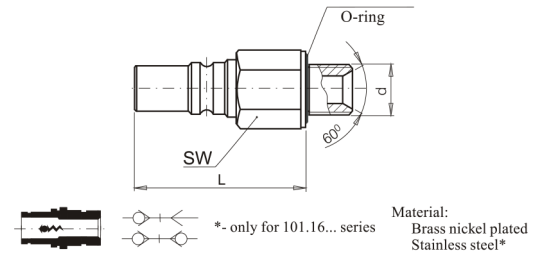

# C4316

## Náustek s vnějším závitem s těsněním, kužel 60°

| kód             | velikost | d        | L   | SW | uzavírací ventil |
|-----------------|----------|----------|-----|----|------------------|
| C4316-V/6-G14   | 6        | G 1/4"   | 36  | 17 | ano              |
| C4316-V/6-G18   | 6        | G 1/8"   | 38  | 17 | ano              |
| C4316-V/9-G14   | 9        | G 1/4"   | 42  | 19 | ano              |
| C4316-V/9-G38   | 9        | G 3/8"   | 38  | 20 | ano              |
| C4316-V/12-G12  | 12       | G 1/2"   | 50  | 24 | ano              |
| C4316-V/12-G38  | 12       | G 3/8"   | 54  | 24 | ano              |
| C4316-V/16-G34  | 16       | G 3/4"   | 67  | 32 | ano              |
| C4316-V/20-G1   | 20       | G 1"     | 120 | 42 | ano              |
| C4316-V/25-G1   | 25       | G 1"     | 131 | 50 | ano              |
| C4316-V/25-G114 | 25       | G 1-1/4" | 132 | 50 | ano              |
| C4316-V/38-G112 | 38       | G 1-1/2" | 156 | 70 | ano              |
| C4316-V/38-G2   | 38       | G 2"     | 161 | 70 | ano              |