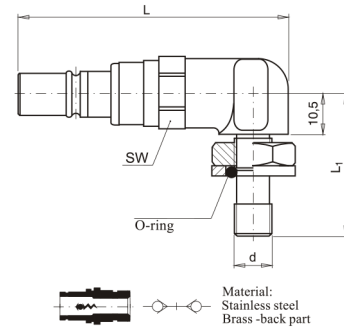

## Náustek s vnějším závitem s maticí, 90°

kód	velikost	d	L	L1	SW	uzavírací ventil
C43265-V/6-G14-90	6	G 1/4"	64,5	37	17	ano
C43265-V/7-G14-90	7	G 1/4"	64,5	37	17	ano