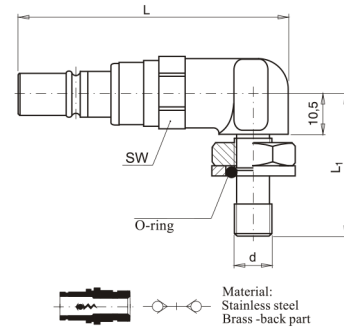

C43265_90

Náustek s vnějším závitem s maticí, 90°

kód	velikost	d	L	L1	SW	uzavírací ventil
C43265-V/6-G14-90	6	G 1/4"	64,5	37	17	ano
C43265-V/7-G14-90	7	G 1/4"	64,5	37	17	ano