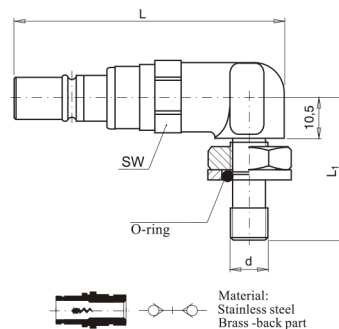

## Náustek s vnějším závitem s maticí, 90°

kód	velikost	d	L	L1	SW	uzavírací ventil
C43265-V/6-G14-90	6	G 1/4"	64,5	37	17	ano
C43265-V/7-G14-90	7	G 1/4"	64,5	37	17	ano