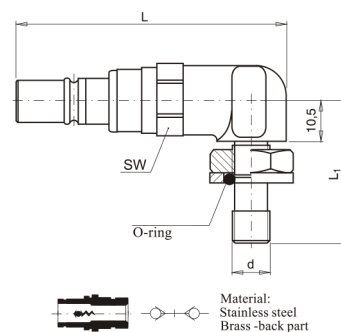

# C43265\_90

## Náustek s vnějším závitem s maticí, 90°

kód	velikost	d	L	L1	SW	uzavírací ventil
C43265-V/6-G14-90	6	G 1/4"	64,5	37	17	ano
C43265-V/7-G14-90	7	G 1/4"	64,5	37	17	ano