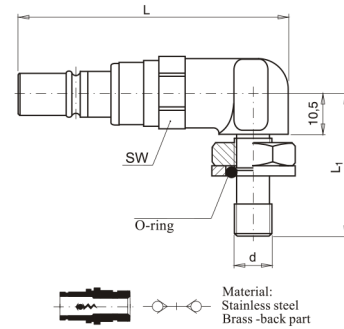

C43265_90

Náustek s vnějším závitem s maticí, 90°

kód	velikost	d	L	L1	SW	uzavírací ventil
C43265-V/6-G14-90	6	G 1/4"	64,5	37	17	ano
C43265-V/7-G14-90	7	G 1/4"	64,5	37	17	ano