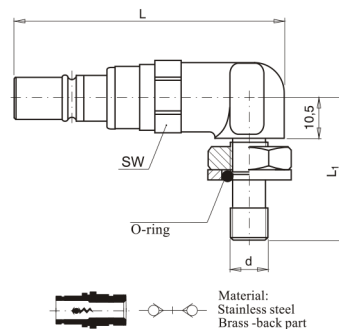

C43265_90

Náustek s vnějším závitem s maticí, 90°

kód	velikost	d	L	L1	SW	uzavírací ventil
C43265-V/6-G14-90	6	G 1/4"	64,5	37	17	ano
C43265-V/7-G14-90	7	G 1/4"	64,5	37	17	ano