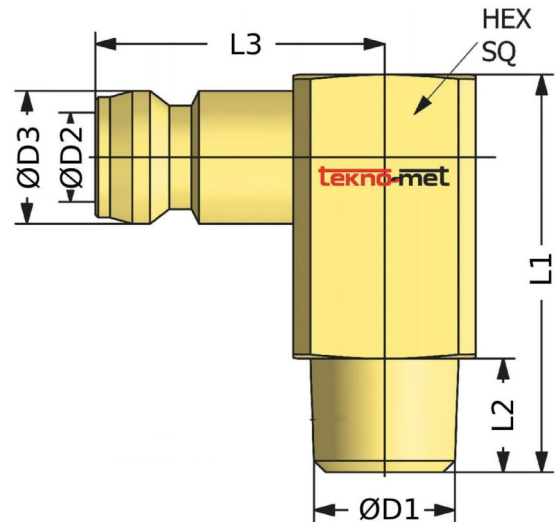

C4056

Náustek s vnějším závitem, 90°

Materiál: Mosaz

Kód	D3	D1	D2	L2	L3	L1	SW
C4056/9-R14	9	R 1/4"	6	12	23	34	15
C4056/9-R18	9	R 1/8"	6	9	23	27	11
C4056/9-R38	9	R 3/8"	6	12	23	34	17
C4056/9-M8	9	M8x0,75	6	9	23	27	11
C4056/9-M10	9	M10x1	6	9	23	27	11
C4056/9-M14	9	M14x1,5	6	12	23	34	15
C4056/13-R14	13	R 1/4"	9	12	25	34	15
C4056/13-R38	13	R 3/8"	9	12	25	34	17
C4056/13-M14	13	M14x1,5	9	12	25	34	15
C4056/19-R12	19	R 1/2"	13	16	39	47	24
C4056/19-M24	19	M24x1,5	13	16	39	47	24