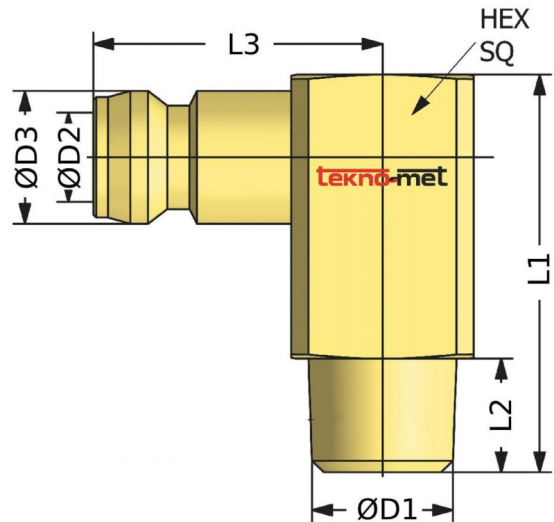

C4056

Náustek s vnějším závitem, 90°

Materiál: Mosaz

| Kód | D3 | D1 | D2 | L2 | L3 | L1 | SW |
|--------------|----|---------|----|----|----|----|----|
| C4056/9-R14 | 9 | R 1/4" | 6 | 12 | 23 | 34 | 15 |
| C4056/9-R18 | 9 | R 1/8" | 6 | 9 | 23 | 27 | 11 |
| C4056/9-R38 | 9 | R 3/8" | 6 | 12 | 23 | 34 | 17 |
| C4056/9-M8 | 9 | M8x0,75 | 6 | 9 | 23 | 27 | 11 |
| C4056/9-M10 | 9 | M10x1 | 6 | 9 | 23 | 27 | 11 |
| C4056/9-M14 | 9 | M14x1,5 | 6 | 12 | 23 | 34 | 15 |
| C4056/13-R14 | 13 | R 1/4" | 9 | 12 | 25 | 34 | 15 |
| C4056/13-R38 | 13 | R 3/8" | 9 | 12 | 25 | 34 | 17 |
| C4056/13-M14 | 13 | M14x1,5 | 9 | 12 | 25 | 34 | 15 |
| C4056/19-R12 | 19 | R 1/2" | 13 | 16 | 39 | 47 | 24 |
| C4056/19-M24 | 19 | M24x1,5 | 13 | 16 | 39 | 47 | 24 |