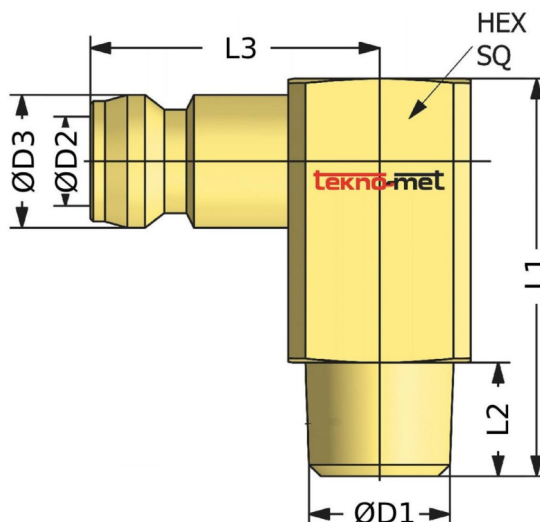

C4056

Náustek s vnějším závitem, 90°

Materiál: Mosaz

Kód	D3	D1	D2	L2	L3	L1	SW
C4056/9-R14	9	R 1/4"	6	12	23	34	15
C4056/9-R18	9	R 1/8"	6	9	23	27	11
C4056/9-R38	9	R 3/8"	6	12	23	34	17
C4056/9-M8	9	M8x0,75	6	9	23	27	11
C4056/9-M10	9	M10x1	6	9	23	27	11
C4056/9-M14	9	M14x1,5	6	12	23	34	15
C4056/13-R14	13	R 1/4"	9	12	25	34	15
C4056/13-R38	13	R 3/8"	9	12	25	34	17
C4056/13-M14	13	M14x1,5	9	12	25	34	15
C4056/19-R12	19	R 1/2"	13	16	39	47	24
C4056/19-M24	19	M24x1,5	13	16	39	47	24