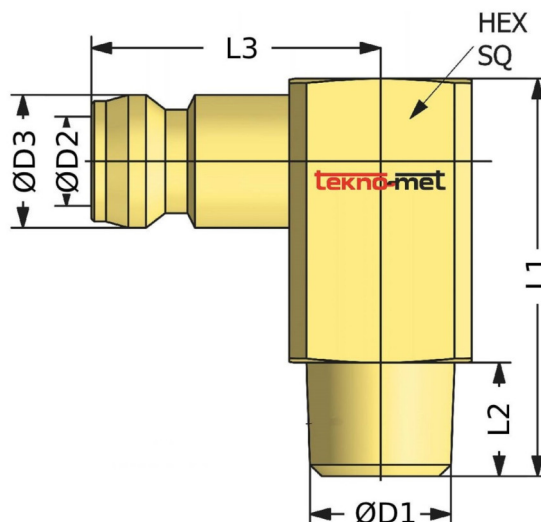

C4056

Náustek s vnějším závitem, 90°

Materiál: Mosaz

Kód	D3	D1	D2	L2	L3	L1	SW
C4056/9-R14	9	R 1/4"	6	12	23	34	15
C4056/9-R18	9	R 1/8"	6	9	23	27	11
C4056/9-R38	9	R 3/8"	6	12	23	34	17
C4056/9-M8	9	M8x0,75	6	9	23	27	11
C4056/9-M10	9	M10x1	6	9	23	27	11
C4056/9-M14	9	M14x1,5	6	12	23	34	15
C4056/13-R14	13	R 1/4"	9	12	25	34	15
C4056/13-R38	13	R 3/8"	9	12	25	34	17
C4056/13-M14	13	M14x1,5	9	12	25	34	15
C4056/19-R12	19	R 1/2"	13	16	39	47	24
C4056/19-M24	19	M24x1,5	13	16	39	47	24