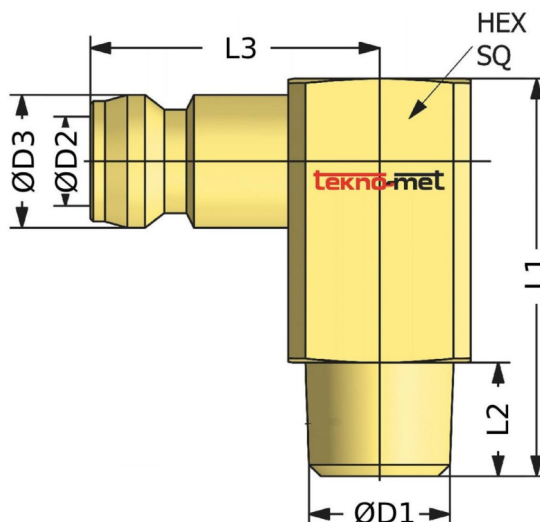

# C4056

## Náustek s vnějším závitem, 90°

Materiál: Mosaz

Kód	D3	D1	D2	L2	L3	L1	SW
C4056/9-R14	9	R 1/4"	6	12	23	34	15
C4056/9-R18	9	R 1/8"	6	9	23	27	11
C4056/9-R38	9	R 3/8"	6	12	23	34	17
C4056/9-M8	9	M8x0,75	6	9	23	27	11
C4056/9-M10	9	M10x1	6	9	23	27	11
C4056/9-M14	9	M14x1,5	6	12	23	34	15
C4056/13-R14	13	R 1/4"	9	12	25	34	15
C4056/13-R38	13	R 3/8"	9	12	25	34	17
C4056/13-M14	13	M14x1,5	9	12	25	34	15
C4056/19-R12	19	R 1/2"	13	16	39	47	24
C4056/19-M24	19	M24x1,5	13	16	39	47	24