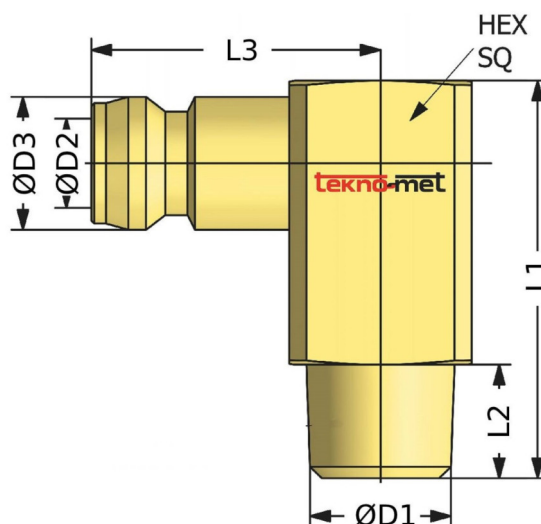

# C4056

## Náustek s vnějším závitem, 90°

Materiál: Mosaz

Kód	D3	D1	D2	L2	L3	L1	SW
C4056/9-R14	9	R 1/4"	6	12	23	34	15
C4056/9-R18	9	R 1/8"	6	9	23	27	11
C4056/9-R38	9	R 3/8"	6	12	23	34	17
C4056/9-M8	9	M8x0,75	6	9	23	27	11
C4056/9-M10	9	M10x1	6	9	23	27	11
C4056/9-M14	9	M14x1,5	6	12	23	34	15
C4056/13-R14	13	R 1/4"	9	12	25	34	15
C4056/13-R38	13	R 3/8"	9	12	25	34	17
C4056/13-M14	13	M14x1,5	9	12	25	34	15
C4056/19-R12	19	R 1/2"	13	16	39	47	24
C4056/19-M24	19	M24x1,5	13	16	39	47	24