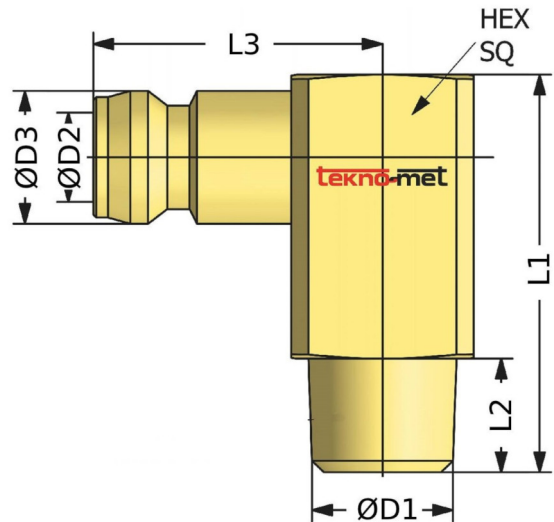

C4056

Náustek s vnějším závitem, 90°

Materiál: Mosaz

Kód	D3	D1	D2	L2	L3	L1	SW
C4056/9-R14	9	R 1/4"	6	12	23	34	15
C4056/9-R18	9	R 1/8"	6	9	23	27	11
C4056/9-R38	9	R 3/8"	6	12	23	34	17
C4056/9-M8	9	M8x0,75	6	9	23	27	11
C4056/9-M10	9	M10x1	6	9	23	27	11
C4056/9-M14	9	M14x1,5	6	12	23	34	15
C4056/13-R14	13	R 1/4"	9	12	25	34	15
C4056/13-R38	13	R 3/8"	9	12	25	34	17
C4056/13-M14	13	M14x1,5	9	12	25	34	15
C4056/19-R12	19	R 1/2"	13	16	39	47	24
C4056/19-M24	19	M24x1,5	13	16	39	47	24