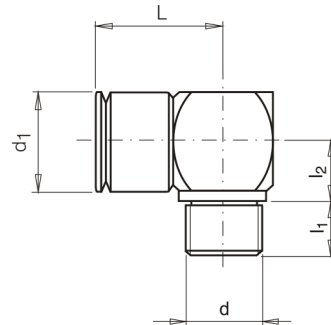

## Náustek s vnějším závitem, 90°

| kód            | velikost | d        | d1 | l1 | l2 | L  | SW |
|----------------|----------|----------|----|----|----|----|----|
| C4303/8-R14-90 | 8        | R 1/4"   | 21 | 24 | 12 | 33 | 20 |
| C4303/8-R18-90 | 8        | R 1/8"   | 21 | 24 | 10 | 33 | 20 |
| C4303/8-R38-90 | 8        | R 3/8"   | 21 | 24 | 13 | 33 | 20 |
| C4303/8-T14-90 | 8        | NPT 1/4" | 21 | 11 | 14 | 21 | 20 |