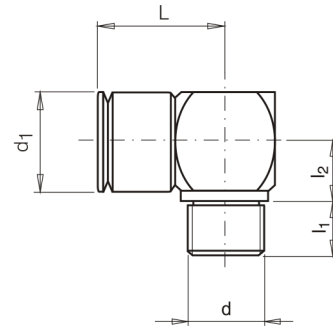

## Náustek s vnějším závitem, 90°

kód	velikost	d	d1	l1	l2	L	SW
C4303/8-R14-90	8	R 1/4"	21	24	12	33	20
C4303/8-R18-90	8	R 1/8"	21	24	10	33	20
C4303/8-R38-90	8	R 3/8"	21	24	13	33	20
C4303/8-T14-90	8	NPT 1/4"	21	11	14	21	20