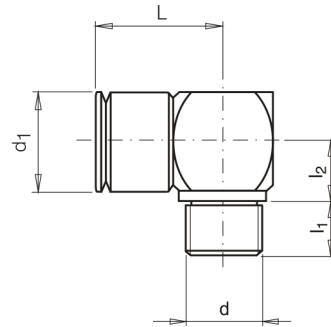

C4303_90

Náustek s vnějším závitem, 90°

kód	velikost	d	d1	l1	l2	L	SW
C4303/8-R14-90	8	R 1/4"	21	24	12	33	20
C4303/8-R18-90	8	R 1/8"	21	24	10	33	20
C4303/8-R38-90	8	R 3/8"	21	24	13	33	20
C4303/8-T14-90	8	NPT 1/4"	21	11	14	21	20