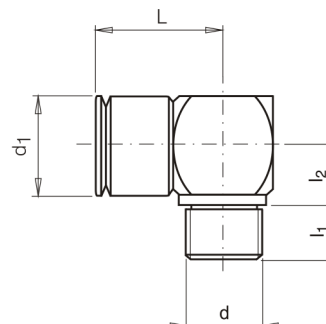

C4303_90

Náustek s vnějším závitem, 90°

kód	velikost	d	d1	l1	l2	L	SW
C4303/8-R14-90	8	R 1/4"	21	24	12	33	20
C4303/8-R18-90	8	R 1/8"	21	24	10	33	20
C4303/8-R38-90	8	R 3/8"	21	24	13	33	20
C4303/8-T14-90	8	NPT 1/4"	21	11	14	21	20