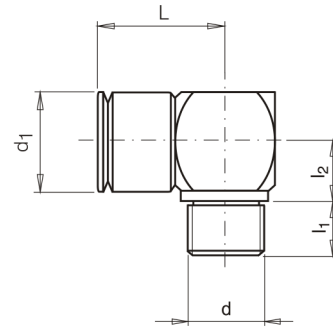

C4303_90

Náustek s vnějším závitem, 90°

kód	velikost	d	d1	l1	l2	L	SW
C4303/8-R14-90	8	R 1/4"	21	24	12	33	20
C4303/8-R18-90	8	R 1/8"	21	24	10	33	20
C4303/8-R38-90	8	R 3/8"	21	24	13	33	20
C4303/8-T14-90	8	NPT 1/4"	21	11	14	21	20