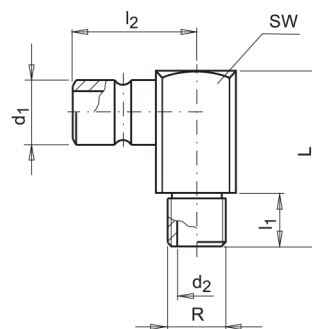

C4156

Náustek s vnějším závitem, 90°

Materiál: Mosaz

kód	d1	R	d2	l1	l2	L	SW
C4156/9-R14	9,4	R 1/4"	6	12	24	34	15
C4156/9-R18	9,4	R 1/8"	6	9	23	27	11
C4156/9-R38	9,4	R 3/8"	6	12	24	34	17
C4156/9-M10	9,4	M10x1	6	9	23	27	11
C4156/9-M14	9,4	M14x1,5	6	12	24	34	15
C4156/13-R14	13,5	R 1/4"	9	12	24	34	15
C4156/13-R38	13,5	R 3/8"	9	12	24	34	17