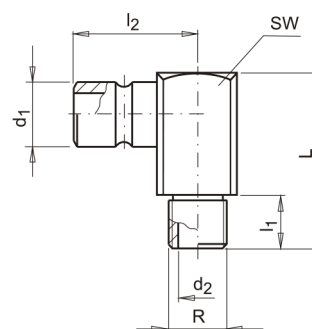

# C4156

## Náustek s vnějším závitem, 90°

**Materiál:** Mosaz

kód	d1	R	d2	l1	l2	L	SW
<b>C4156/9-R14</b>	9,4	R 1/4"	6	12	24	34	15
<b>C4156/9-R18</b>	9,4	R 1/8"	6	9	23	27	11
<b>C4156/9-R38</b>	9,4	R 3/8"	6	12	24	34	17
<b>C4156/9-M10</b>	9,4	M10x1	6	9	23	27	11
<b>C4156/9-M14</b>	9,4	M14x1,5	6	12	24	34	15
<b>C4156/13-R14</b>	13,5	R 1/4"	9	12	24	34	15
<b>C4156/13-R38</b>	13,5	R 3/8"	9	12	24	34	17