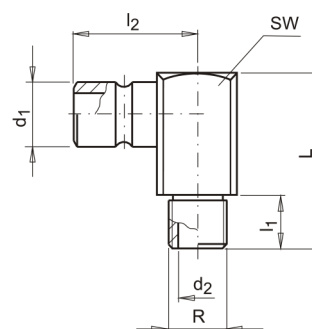

# C4156

## Náustek s vnějším závitem, 90°

**Materiál:** Mosaz

kód	d1	R	d2	l1	l2	L	SW
C4156/9-R14	9,4	R 1/4"	6	12	24	34	15
C4156/9-R18	9,4	R 1/8"	6	9	23	27	11
C4156/9-R38	9,4	R 3/8"	6	12	24	34	17
C4156/9-M10	9,4	M10x1	6	9	23	27	11
C4156/9-M14	9,4	M14x1,5	6	12	24	34	15
C4156/13-R14	13,5	R 1/4"	9	12	24	34	15
C4156/13-R38	13,5	R 3/8"	9	12	24	34	17