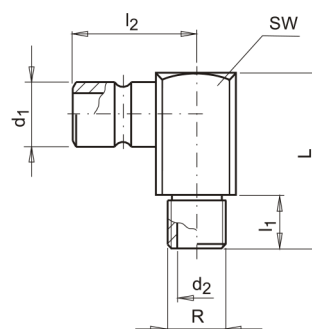

C4156

Náustek s vnějším závitem, 90°

Materiál: Mosaz

kód	d1	R	d2	l1	l2	L	SW
C4156/9-R14	9,4	R 1/4"	6	12	24	34	15
C4156/9-R18	9,4	R 1/8"	6	9	23	27	11
C4156/9-R38	9,4	R 3/8"	6	12	24	34	17
C4156/9-M10	9,4	M10x1	6	9	23	27	11
C4156/9-M14	9,4	M14x1,5	6	12	24	34	15
C4156/13-R14	13,5	R 1/4"	9	12	24	34	15
C4156/13-R38	13,5	R 3/8"	9	12	24	34	17