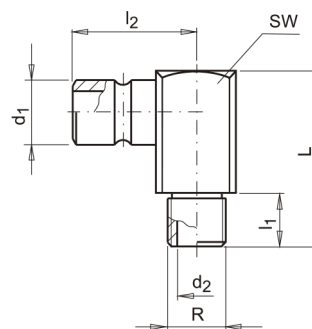

# C4156

## Náustek s vnějším závitem, 90°

**Materiál:** Mosaz

kód	d1	R	d2	l1	l2	L	SW
<b>C4156/9-R14</b>	9,4	R 1/4"	6	12	24	34	15
<b>C4156/9-R18</b>	9,4	R 1/8"	6	9	23	27	11
<b>C4156/9-R38</b>	9,4	R 3/8"	6	12	24	34	17
<b>C4156/9-M10</b>	9,4	M10x1	6	9	23	27	11
<b>C4156/9-M14</b>	9,4	M14x1,5	6	12	24	34	15
<b>C4156/13-R14</b>	13,5	R 1/4"	9	12	24	34	15
<b>C4156/13-R38</b>	13,5	R 3/8"	9	12	24	34	17