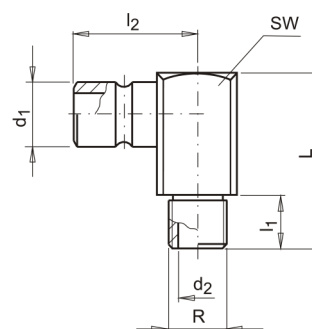

C4156

Náustek s vnějším závitem, 90°

Materiál: Mosaz

kód	d1	R	d2	l1	l2	L	SW
C4156/9-R14	9,4	R 1/4"	6	12	24	34	15
C4156/9-R18	9,4	R 1/8"	6	9	23	27	11
C4156/9-R38	9,4	R 3/8"	6	12	24	34	17
C4156/9-M10	9,4	M10x1	6	9	23	27	11
C4156/9-M14	9,4	M14x1,5	6	12	24	34	15
C4156/13-R14	13,5	R 1/4"	9	12	24	34	15
C4156/13-R38	13,5	R 3/8"	9	12	24	34	17