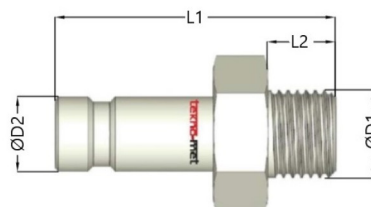

C4426

Náustek s vnějším závitem

kód	velikost	D1	D2	L1	L2	SW	uzavírací ventil
C4426/M6	2,7	M6x0,8	5	18	7	11	ne
C4426-V/G18	2,7	G 1/8"	5	32	8	11	ano
C4426/G18	2,7	G 1/8"	5	20	7	11	ne
C4426/G14	2,7	G 1/4"	5	22	9	14	ne
C4426-V/M5	2,7	M5x0,8	5	30,5	6	11	ano
C4426/M5	2,7	M5x0,8	5	18	5	7	ne