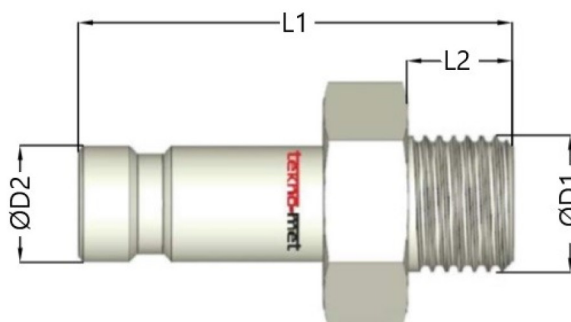

# C4426

## Náustek s vnějším závitem

kód	velikost	D1	D2	L1	L2	SW	uzavírací ventil
C4426/M6	2,7	M6x0,8	5	18	7	11	ne
C4426-V/G18	2,7	G 1/8"	5	32	8	11	ano
C4426/G18	2,7	G 1/8"	5	20	7	11	ne
C4426/G14	2,7	G 1/4"	5	22	9	14	ne
C4426-V/M5	2,7	M5x0,8	5	30,5	6	11	ano
C4426/M5	2,7	M5x0,8	5	18	5	7	ne