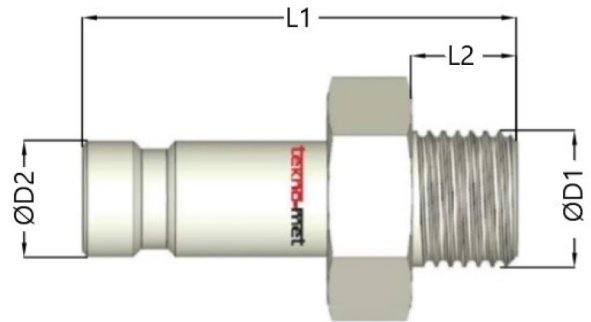

C4426

Náustek s vnějším závitem

kód	velikost	D1	D2	L1	L2	SW	uzavírací ventil
C4426/M6	2,7	M6x0,8	5	18	7	11	ne
C4426-V/G18	2,7	G 1/8"	5	32	8	11	ano
C4426/G18	2,7	G 1/8"	5	20	7	11	ne
C4426/G14	2,7	G 1/4"	5	22	9	14	ne
C4426-V/M5	2,7	M5x0,8	5	30,5	6	11	ano
C4426/M5	2,7	M5x0,8	5	18	5	7	ne