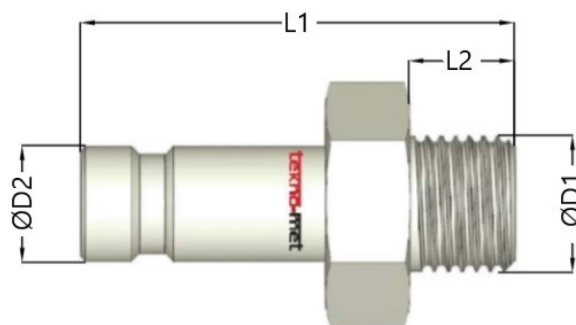

C4426

Náustek s vnějším závitem

kód	velikost	D1	D2	L1	L2	SW	uzavírací ventil
C4426/M6	2,7	M6x0,8	5	18	7	11	ne
C4426-V/G18	2,7	G 1/8"	5	32	8	11	ano
C4426/G18	2,7	G 1/8"	5	20	7	11	ne
C4426/G14	2,7	G 1/4"	5	22	9	14	ne
C4426-V/M5	2,7	M5x0,8	5	30,5	6	11	ano
C4426/M5	2,7	M5x0,8	5	18	5	7	ne