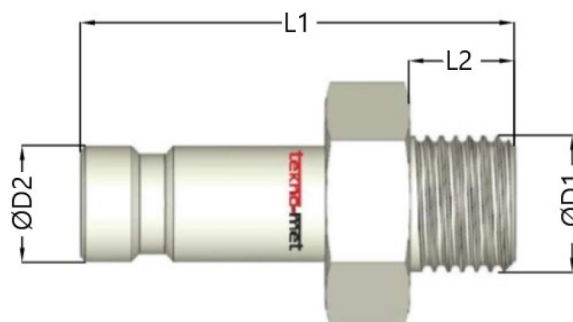

C4426

Náustek s vnějším závitem

kód	velikost	D1	D2	L1	L2	SW	uzavírací ventil
C4426/M6	2,7	M6x0,8	5	18	7	11	ne
C4426-V/G18	2,7	G 1/8"	5	32	8	11	ano
C4426/G18	2,7	G 1/8"	5	20	7	11	ne
C4426/G14	2,7	G 1/4"	5	22	9	14	ne
C4426-V/M5	2,7	M5x0,8	5	30,5	6	11	ano
C4426/M5	2,7	M5x0,8	5	18	5	7	ne