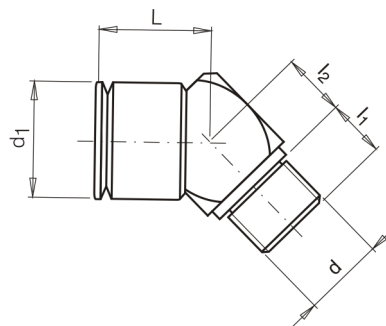

C4303_45

Náustek s vnějším závitem, 45°

kód	velikost	d	d1	l1	l2	L	SW
C4303/8-R14-45	8	R 1/4"	21	24	12	33	20
C4303/8-R18-45	8	R 1/8"	21	24	10	33	20
C4303/8-R38-45	8	R 3/8"	21	24	13	33	20
C4303/8-T14-45	8	NPT 1/4"	21	11	14	21	20