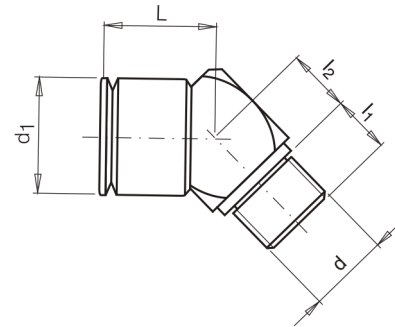

C4303_45

Náustek s vnějším závitem, 45°

kód	velikost	d	d1	l1	l2	L	SW
C4303/8-R14-45	8	R 1/4"	21	24	12	33	20
C4303/8-R18-45	8	R 1/8"	21	24	10	33	20
C4303/8-R38-45	8	R 3/8"	21	24	13	33	20
C4303/8-T14-45	8	NPT 1/4"	21	11	14	21	20