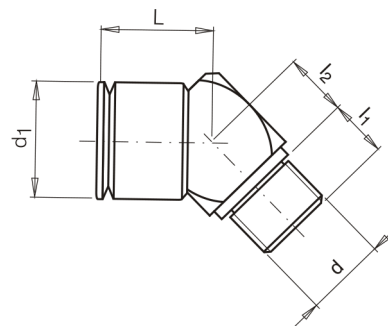

## Náustek s vnějším závitem, 45°

kód	velikost	d	d1	l1	l2	L	SW
C4303/8-R14-45	8	R 1/4"	21	24	12	33	20
C4303/8-R18-45	8	R 1/8"	21	24	10	33	20
C4303/8-R38-45	8	R 3/8"	21	24	13	33	20
C4303/8-T14-45	8	NPT 1/4"	21	11	14	21	20