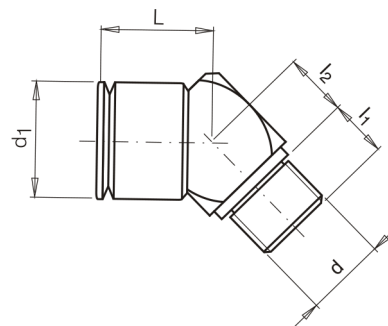

C4303_45

Náustek s vnějším závitem, 45°

kód	velikost	d	d1	l1	l2	L	SW
C4303/8-R14-45	8	R 1/4"	21	24	12	33	20
C4303/8-R18-45	8	R 1/8"	21	24	10	33	20
C4303/8-R38-45	8	R 3/8"	21	24	13	33	20
C4303/8-T14-45	8	NPT 1/4"	21	11	14	21	20