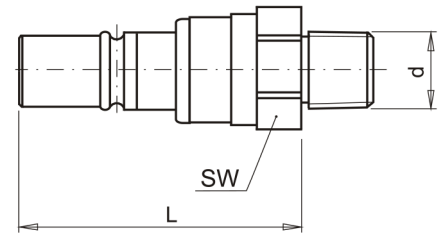

C4325

Náustek s vnějším závitem

Material:
Stainless steel
Brass -back part

kód	velikost	d	L	SW	uzavírací ventil
C4325-V/6-T14	6	NPT 1/4"	42	17	ano
C4325-V/7-T14	7	NPT 1/4"	42	17	ano
C4325-V/9-T38	9	NPT 3/8"	55	24	ano