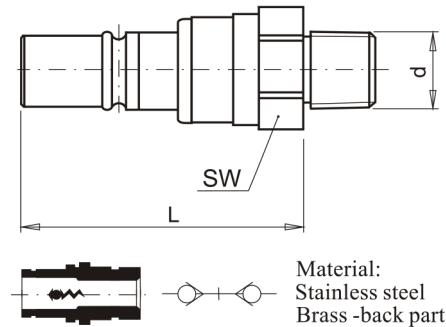

## Náustek s vnějším závitem

kód	velikost	d	L	SW	uzavírací ventil
C4325-V/6-T14	6	NPT 1/4"	42	17	ano
C4325-V/7-T14	7	NPT 1/4"	42	17	ano
C4325-V/9-T38	9	NPT 3/8"	55	24	ano