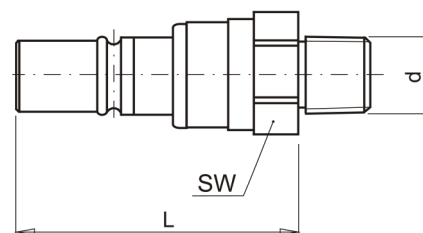

## Náustek s vnějším závitem

Material:  
Stainless steel  
Brass -back part

kód	velikost	d	L	SW	uzavírací ventil
<b>C4325-V/6-T14</b>	6	NPT 1/4"	42	17	ano
<b>C4325-V/7-T14</b>	7	NPT 1/4"	42	17	ano
<b>C4325-V/9-T38</b>	9	NPT 3/8"	55	24	ano