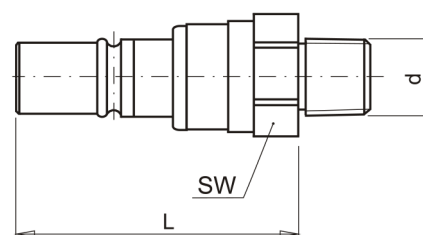

C4325

Náustek s vnějším závitem

Material:
Stainless steel
Brass -back part

kód	velikost	d	L	SW	uzavírací ventil
C4325-V/6-T14	6	NPT 1/4"	42	17	ano
C4325-V/7-T14	7	NPT 1/4"	42	17	ano
C4325-V/9-T38	9	NPT 3/8"	55	24	ano