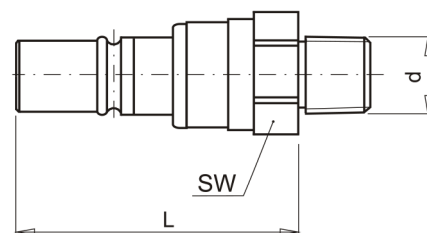

## Náustek s vnějším závitem

Material:  
Stainless steel  
Brass -back part

kód	velikost	d	L	SW	uzavírací ventil
C4325-V/6-T14	6	NPT 1/4"	42	17	ano
C4325-V/7-T14	7	NPT 1/4"	42	17	ano
C4325-V/9-T38	9	NPT 3/8"	55	24	ano