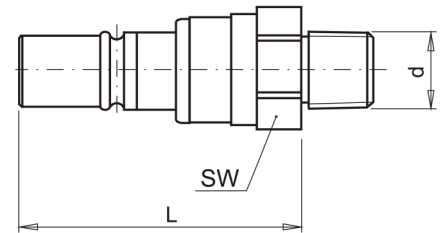

## Náustek s vnějším závitem

Material:  
Stainless steel  
Brass -back part

kód	velikost	d	L	SW	uzavírací ventil
<b>C4325-V/6-T14</b>	6	NPT 1/4"	42	17	ano
<b>C4325-V/7-T14</b>	7	NPT 1/4"	42	17	ano
<b>C4325-V/9-T38</b>	9	NPT 3/8"	55	24	ano