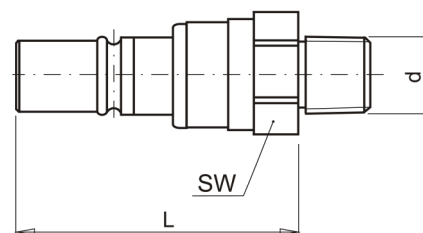

C4325

Náustek s vnějším závitem

Material:
Stainless steel
Brass -back part

kód	velikost	d	L	SW	uzavírací ventil
C4325-V/6-T14	6	NPT 1/4"	42	17	ano
C4325-V/7-T14	7	NPT 1/4"	42	17	ano
C4325-V/9-T38	9	NPT 3/8"	55	24	ano