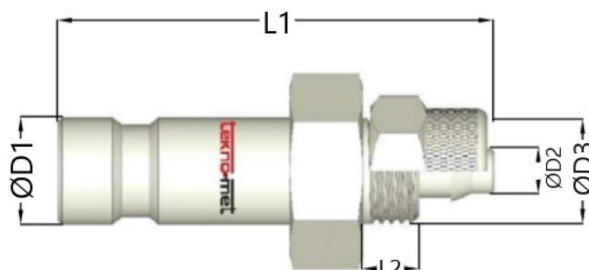

C44282

Náustek s trnem s převlečnou maticí

kód	velikost	D2	D3	D1	L1	L2	SW	uzavírací ventil
C44282-V/2,5-4	2,7	2,5x4 mm	M7x0,5	5	37	7	9	ano
C44282/2,5-4	2,7	2,5x4 mm	M7x0,5	5	25	6	7	ne
C44282-V/3-4	2,7	3x4 mm	M7x0,5	5	37	7	9	ano
C44282/3-4	2,7	3x4 mm	M7x0,5	5	25	6	7	ne
C44282-V/3-5	2,7	3x5 mm	M7x0,5	5	37	7	9	ano
C44282/3-5	2,7	3x5 mm	M7x0,5	5	25	6	7	ne
C44282-V/4-6	2,7	4x6 mm	M8x0,5	5	37	7	11	ano
C44282/4-6	2,7	4x6 mm	M8x0,5	5	25	6	9	ne