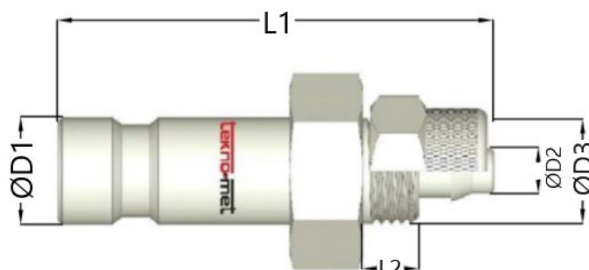

# C44282

## Náustek s trnem s převlečnou maticí

kód	velikost	D2	D3	D1	L1	L2	SW	uzavírací ventil
C44282-V/2,5-4	2,7	2,5x4 mm	M7x0,5	5	37	7	9	ano
C44282/2,5-4	2,7	2,5x4 mm	M7x0,5	5	25	6	7	ne
C44282-V/3-4	2,7	3x4 mm	M7x0,5	5	37	7	9	ano
C44282/3-4	2,7	3x4 mm	M7x0,5	5	25	6	7	ne
C44282-V/3-5	2,7	3x5 mm	M7x0,5	5	37	7	9	ano
C44282/3-5	2,7	3x5 mm	M7x0,5	5	25	6	7	ne
C44282-V/4-6	2,7	4x6 mm	M8x0,5	5	37	7	11	ano
C44282/4-6	2,7	4x6 mm	M8x0,5	5	25	6	9	ne