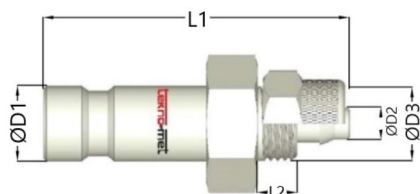

# C44282

## Náustek s trnem s převlečnou maticí

kód	velikost	D2	D3	D1	L1	L2	SW	uzavírací ventil
C44282-V/2,5-4	2,7	2,5x4 mm	M7x0,5	5	37	7	9	ano
C44282/2,5-4	2,7	2,5x4 mm	M7x0,5	5	25	6	7	ne
C44282-V/3-4	2,7	3x4 mm	M7x0,5	5	37	7	9	ano
C44282/3-4	2,7	3x4 mm	M7x0,5	5	25	6	7	ne
C44282-V/3-5	2,7	3x5 mm	M7x0,5	5	37	7	9	ano
C44282/3-5	2,7	3x5 mm	M7x0,5	5	25	6	7	ne
C44282-V/4-6	2,7	4x6 mm	M8x0,5	5	37	7	11	ano
C44282/4-6	2,7	4x6 mm	M8x0,5	5	25	6	9	ne