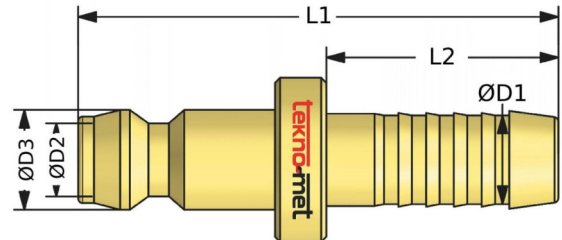

# C4080

## Náustek s trnem pro hadici

Materiál: Mosaz

Kód	D3	D1	D2	L2	L1
C4080/9-6	9	6	4,5	17	37
C4080/9-8	9	8	6	17	37
C4080/9-9	9	9	6	17	37
C4080/9-10	9	10	6	17	37
C4080/9-13	9	13	6	17	37
C4080/13-10	13	10	7	23	39
C4080/13-13	13	13	9	23	39
C4080/19-13	19	13	11	23	53
C4080/19-19	19	19	13	27	62