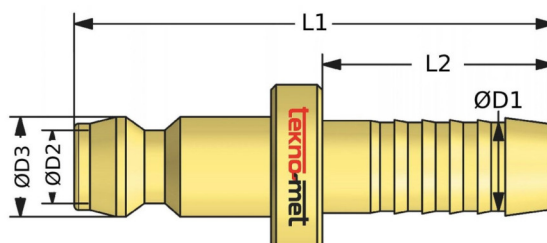

# C4080

## Náustek s trnem pro hadici

Materiál: Mosaz

Kód	D3	D1	D2	L2	L1
C4080/9-6	9	6	4,5	17	37
C4080/9-8	9	8	6	17	37
C4080/9-9	9	9	6	17	37
C4080/9-10	9	10	6	17	37
C4080/9-13	9	13	6	17	37
C4080/13-10	13	10	7	23	39
C4080/13-13	13	13	9	23	39
C4080/19-13	19	13	11	23	53
C4080/19-19	19	19	13	27	62