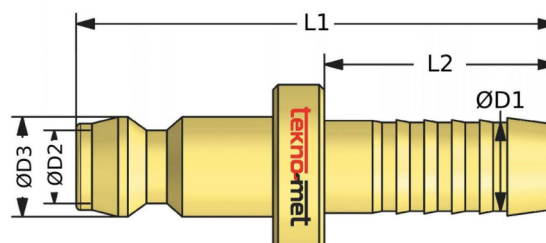

# C4080

## Náustek s trnem pro hadici

Materiál: Mosaz

Kód	D3	D1	D2	L2	L1
C4080/9-6	9	6	4,5	17	37
C4080/9-8	9	8	6	17	37
C4080/9-9	9	9	6	17	37
C4080/9-10	9	10	6	17	37
C4080/9-13	9	13	6	17	37
C4080/13-10	13	10	7	23	39
C4080/13-13	13	13	9	23	39
C4080/19-13	19	13	11	23	53
C4080/19-19	19	19	13	27	62