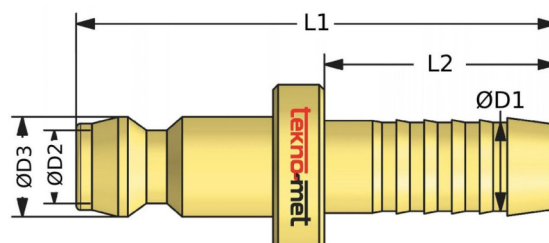

C4080

Náustek s trnem pro hadici

Materiál: Mosaz

Kód	D3	D1	D2	L2	L1
C4080/9-6	9	6	4,5	17	37
C4080/9-8	9	8	6	17	37
C4080/9-9	9	9	6	17	37
C4080/9-10	9	10	6	17	37
C4080/9-13	9	13	6	17	37
C4080/13-10	13	10	7	23	39
C4080/13-13	13	13	9	23	39
C4080/19-13	19	13	11	23	53
C4080/19-19	19	19	13	27	62