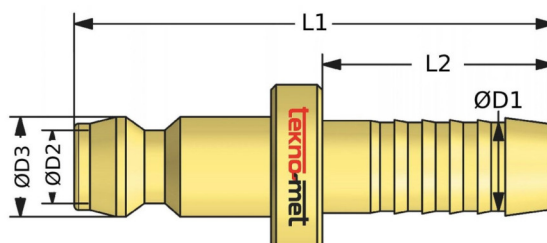

C4080

Náustek s trnem pro hadici

Materiál: Mosaz

Kód	D3	D1	D2	L2	L1
C4080/9-6	9	6	4,5	17	37
C4080/9-8	9	8	6	17	37
C4080/9-9	9	9	6	17	37
C4080/9-10	9	10	6	17	37
C4080/9-13	9	13	6	17	37
C4080/13-10	13	10	7	23	39
C4080/13-13	13	13	9	23	39
C4080/19-13	19	13	11	23	53
C4080/19-19	19	19	13	27	62