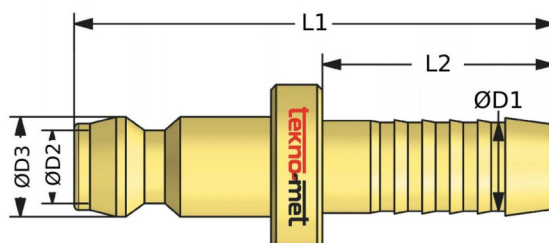

# C4080

## Náustek s trnem pro hadici

Materiál: Mosaz

Kód	D3	D1	D2	L2	L1
C4080/9-6	9	6	4,5	17	37
C4080/9-8	9	8	6	17	37
C4080/9-9	9	9	6	17	37
C4080/9-10	9	10	6	17	37
C4080/9-13	9	13	6	17	37
C4080/13-10	13	10	7	23	39
C4080/13-13	13	13	9	23	39
C4080/19-13	19	13	11	23	53
C4080/19-19	19	19	13	27	62