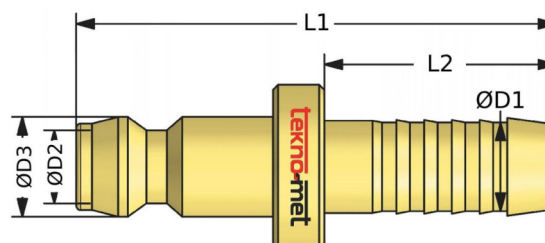

# C4080

## Náustek s trnem pro hadici

Materiál: Mosaz

Kód	D3	D1	D2	L2	L1
C4080/9-6	9	6	4,5	17	37
C4080/9-8	9	8	6	17	37
C4080/9-9	9	9	6	17	37
C4080/9-10	9	10	6	17	37
C4080/9-13	9	13	6	17	37
C4080/13-10	13	10	7	23	39
C4080/13-13	13	13	9	23	39
C4080/19-13	19	13	11	23	53
C4080/19-19	19	19	13	27	62