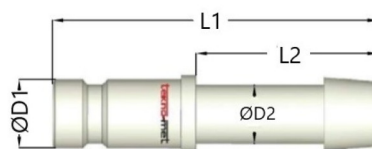

C4428

Náustek s trnem pro hadici

kód	velikost	D2	D1	L1	L2	uzavírací ventil
C4428-V/3	2,7	3 mm	5	38	14	ano
C4428/3	2,7	3 mm	5	24	13	ne
C4428-V/4	2,7	4 mm	5	38	14	ano
C4428/4	2,7	4 mm	5	24	13	ne
C4428-V/5	2,7	5 mm	5	38	14	ano
C4428/5	2,7	5 mm	5	24	13	ne
C4428/6	2,7	6 mm	5	24	13	ne