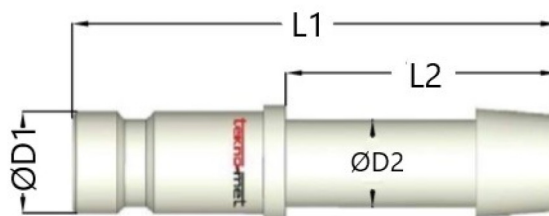

C4428

Náustek s trnem pro hadici

kód	velikost	D2	D1	L1	L2	uzavírací ventil
C4428-V/3	2,7	3 mm	5	38	14	ano
C4428/3	2,7	3 mm	5	24	13	ne
C4428-V/4	2,7	4 mm	5	38	14	ano
C4428/4	2,7	4 mm	5	24	13	ne
C4428-V/5	2,7	5 mm	5	38	14	ano
C4428/5	2,7	5 mm	5	24	13	ne
C4428/6	2,7	6 mm	5	24	13	ne