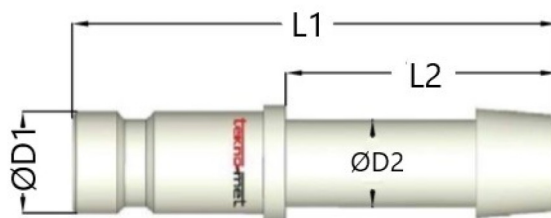

C4428

Náustek s trnem pro hadici

kód	velikost	D2	D1	L1	L2	uzavírací ventil
C4428-V/3	2,7	3 mm	5	38	14	ano
C4428/3	2,7	3 mm	5	24	13	ne
C4428-V/4	2,7	4 mm	5	38	14	ano
C4428/4	2,7	4 mm	5	24	13	ne
C4428-V/5	2,7	5 mm	5	38	14	ano
C4428/5	2,7	5 mm	5	24	13	ne
C4428/6	2,7	6 mm	5	24	13	ne