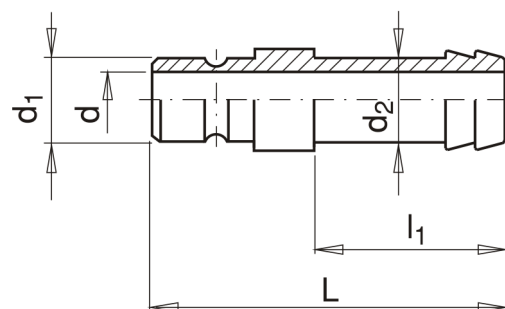

## Náustek s trnem pro hadici

**Materiál:** Mosaz

Kód	d1	d2	d	l1	L
C4180/9-6	9,4	6	4,5	23	36
C4180/9-8	9,4	8	6	23	36
C4180/9-9	9,4	9	7,5	23	36
C4180/9-10	9,4	10	8,5	23	36
C4180/13-9	13,5	9	7,5	26	41
C4180/13-10	13,5	10	8,5	26	43
C4180/13-11	13,5	11	9	26	43
C4180/13-13	13,5	13	10	26	44
C4180/20-13	19,9	13	11	32	48
C4180/20-20	19,9	20	16	32	55