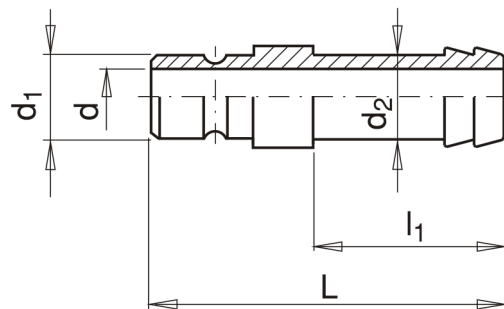

C4180

Náustek s trnem pro hadici

Materiál: Mosaz

Kód	d1	d2	d	l1	L
C4180/9-6	9,4	6	4,5	23	36
C4180/9-8	9,4	8	6	23	36
C4180/9-9	9,4	9	7,5	23	36
C4180/9-10	9,4	10	8,5	23	36
C4180/13-9	13,5	9	7,5	26	41
C4180/13-10	13,5	10	8,5	26	43
C4180/13-11	13,5	11	9	26	43
C4180/13-13	13,5	13	10	26	44
C4180/20-13	19,9	13	11	32	48
C4180/20-20	19,9	20	16	32	55