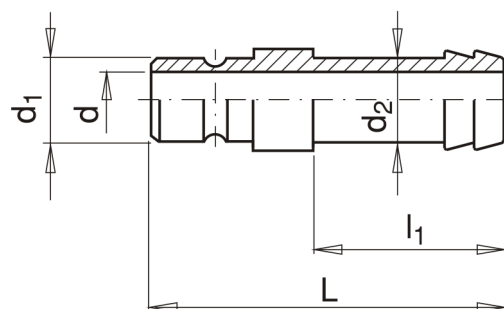

## Náustek s trnem pro hadici

**Materiál:** Mosaz

Kód	$d_1$	$d_2$	$d$	$l_1$	$L$
C4180/9-6	9,4	6	4,5	23	36
C4180/9-8	9,4	8	6	23	36
C4180/9-9	9,4	9	7,5	23	36
C4180/9-10	9,4	10	8,5	23	36
C4180/13-9	13,5	9	7,5	26	41
C4180/13-10	13,5	10	8,5	26	43
C4180/13-11	13,5	11	9	26	43
C4180/13-13	13,5	13	10	26	44
C4180/20-13	19,9	13	11	32	48
C4180/20-20	19,9	20	16	32	55