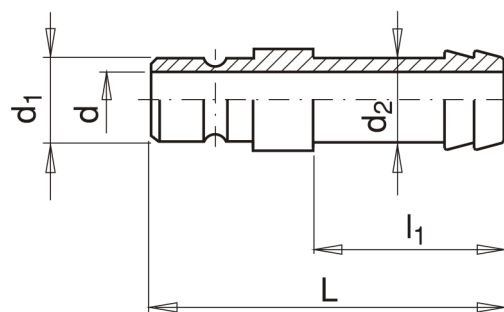

C4180

Náustek s trnem pro hadici

Materiál: Mosaz

Kód	d1	d2	d	l1	L
C4180/9-6	9,4	6	4,5	23	36
C4180/9-8	9,4	8	6	23	36
C4180/9-9	9,4	9	7,5	23	36
C4180/9-10	9,4	10	8,5	23	36
C4180/13-9	13,5	9	7,5	26	41
C4180/13-10	13,5	10	8,5	26	43
C4180/13-11	13,5	11	9	26	43
C4180/13-13	13,5	13	10	26	44
C4180/20-13	19,9	13	11	32	48
C4180/20-20	19,9	20	16	32	55