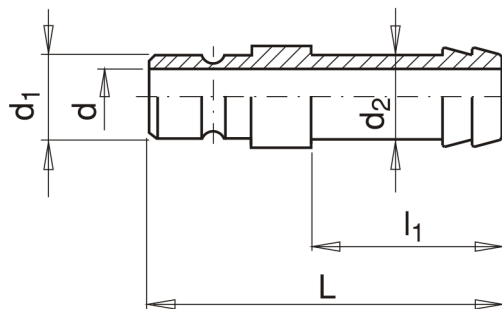

C4180

Náustek s trnem pro hadici

Materiál: Mosaz

Kód	d1	d2	d	l1	L
C4180/9-6	9,4	6	4,5	23	36
C4180/9-8	9,4	8	6	23	36
C4180/9-9	9,4	9	7,5	23	36
C4180/9-10	9,4	10	8,5	23	36
C4180/13-9	13,5	9	7,5	26	41
C4180/13-10	13,5	10	8,5	26	43
C4180/13-11	13,5	11	9	26	43
C4180/13-13	13,5	13	10	26	44
C4180/20-13	19,9	13	11	32	48
C4180/20-20	19,9	20	16	32	55