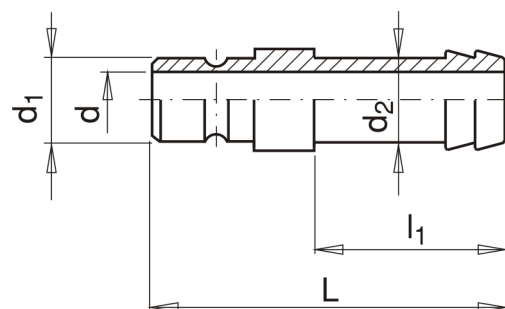

C4180

Náustek s trnem pro hadici

Materiál: Mosaz

Kód	d1	d2	d	l1	L
C4180/9-6	9,4	6	4,5	23	36
C4180/9-8	9,4	8	6	23	36
C4180/9-9	9,4	9	7,5	23	36
C4180/9-10	9,4	10	8,5	23	36
C4180/13-9	13,5	9	7,5	26	41
C4180/13-10	13,5	10	8,5	26	43
C4180/13-11	13,5	11	9	26	43
C4180/13-13	13,5	13	10	26	44
C4180/20-13	19,9	13	11	32	48
C4180/20-20	19,9	20	16	32	55