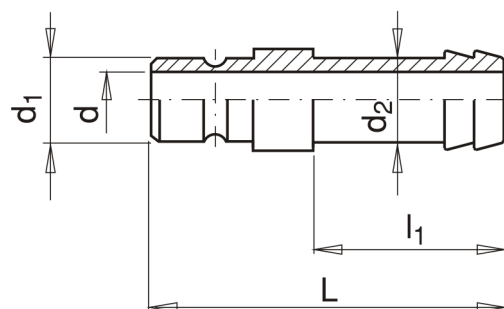

C4180

Náustek s trnem pro hadici

Materiál: Mosaz

Kód	d1	d2	d	l1	L
C4180/9-6	9,4	6	4,5	23	36
C4180/9-8	9,4	8	6	23	36
C4180/9-9	9,4	9	7,5	23	36
C4180/9-10	9,4	10	8,5	23	36
C4180/13-9	13,5	9	7,5	26	41
C4180/13-10	13,5	10	8,5	26	43
C4180/13-11	13,5	11	9	26	43
C4180/13-13	13,5	13	10	26	44
C4180/20-13	19,9	13	11	32	48
C4180/20-20	19,9	20	16	32	55