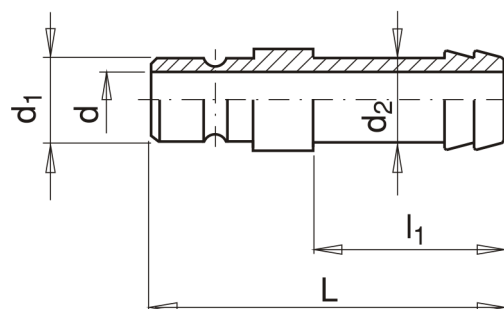

C4180

Náustek s trnem pro hadici

Materiál: Mosaz

| Kód | d1 | d2 | d | l1 | L |
|-------------|------|----|-----|----|----|
| C4180/9-6 | 9,4 | 6 | 4,5 | 23 | 36 |
| C4180/9-8 | 9,4 | 8 | 6 | 23 | 36 |
| C4180/9-9 | 9,4 | 9 | 7,5 | 23 | 36 |
| C4180/9-10 | 9,4 | 10 | 8,5 | 23 | 36 |
| C4180/13-9 | 13,5 | 9 | 7,5 | 26 | 41 |
| C4180/13-10 | 13,5 | 10 | 8,5 | 26 | 43 |
| C4180/13-11 | 13,5 | 11 | 9 | 26 | 43 |
| C4180/13-13 | 13,5 | 13 | 10 | 26 | 44 |
| C4180/20-13 | 19,9 | 13 | 11 | 32 | 48 |
| C4180/20-20 | 19,9 | 20 | 16 | 32 | 55 |