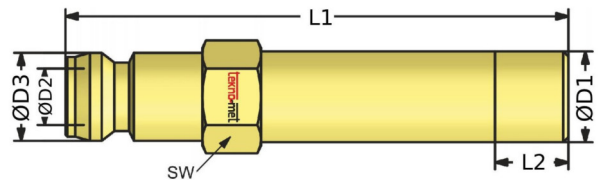

## Náustek s prodloužením se závitem

Materiál: Mosaz

kód	D3	D1	L1	D2	L2	SW
C4070/9-G18x60	9	G 1/8"	60	6	7	11
C4070/9-G18x100	9	G 1/8"	100	6	7	11
C4070/9-G18x150	9	G 1/8"	150	6	7	11
C4070/9-G14x60	9	G 1/4"	60	6	9	14
C4070/9-G14x100	9	G 1/4"	100	6	9	14
C4070/9-G14x150	9	G 1/4"	150	6	9	14
C4070/9-G38x60	9	G 3/8"	60	6	9	17
C4070/9-G38x100	9	G 3/8"	100	6	9	17
C4070/9-G38x150	9	G 3/8"	150	6	9	17
C4070/9-M8x60	9	M8x0,75	60	5	7	11
C4070/9-M8x100	9	M8x0,75	100	5	7	11
C4070/9-M8x150	9	M8x0,75	150	5	7	11
C4070/9-M10x60	9	M10x1	60	6	7	11
C4070/9-M10x100	9	M10x1	100	6	7	11
C4070/9-M10x150	9	M10x1	150	6	7	11
C4070/9-M10x1,5x60	9	M10x1,5	60	6	9	11
C4070/9-M10x1,5x100	9	M10x1,5	100	6	9	11
C4070/9-M10x1,5x150	9	M10x1,5	150	6	9	11
C4070/9-M14x60	9	M14x1,5	60	6	9	14
C4070/9-M14x100	9	M14x1,5	100	6	9	14
C4070/9-M14x150	9	M14x1,5	150	6	9	14
C4070/13-G18x60	13	G 1/8"	60	6	7	14
C4070/13-G18x100	13	G 1/8"	100	6	7	14
C4070/13-G18x150	13	G 1/8"	150	6	7	14
C4070/13-G14x60	13	G 1/4"	60	9	9	14
C4070/13-G14x100	13	G 1/4"	100	9	9	14
C4070/13-G14x150	13	G 1/4"	150	9	9	14
C4070/13-G38x60	13	G 3/8"	60	9	9	17
C4070/13-G38x100	13	G 3/8"	100	9	9	17
C4070/13-G38x150	13	G 3/8"	150	9	9	17