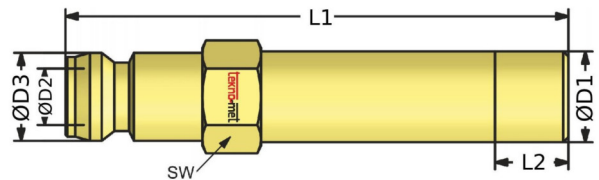

C4070

Náustek s prodloužením se závitem

Materiál: Mosaz

kód	D3	D1	L1	D2	L2	SW
C4070/9-G18x60	9	G 1/8"	60	6	7	11
C4070/9-G18x100	9	G 1/8"	100	6	7	11
C4070/9-G18x150	9	G 1/8"	150	6	7	11
C4070/9-G14x60	9	G 1/4"	60	6	9	14
C4070/9-G14x100	9	G 1/4"	100	6	9	14
C4070/9-G14x150	9	G 1/4"	150	6	9	14
C4070/9-G38x60	9	G 3/8"	60	6	9	17
C4070/9-G38x100	9	G 3/8"	100	6	9	17
C4070/9-G38x150	9	G 3/8"	150	6	9	17
C4070/9-M8x60	9	M8x0,75	60	5	7	11
C4070/9-M8x100	9	M8x0,75	100	5	7	11
C4070/9-M8x150	9	M8x0,75	150	5	7	11
C4070/9-M10x60	9	M10x1	60	6	7	11
C4070/9-M10x100	9	M10x1	100	6	7	11
C4070/9-M10x150	9	M10x1	150	6	7	11
C4070/9-M10x1,5x60	9	M10x1,5	60	6	9	11
C4070/9-M10x1,5x100	9	M10x1,5	100	6	9	11
C4070/9-M10x1,5x150	9	M10x1,5	150	6	9	11
C4070/9-M14x60	9	M14x1,5	60	6	9	14
C4070/9-M14x100	9	M14x1,5	100	6	9	14
C4070/9-M14x150	9	M14x1,5	150	6	9	14
C4070/13-G18x60	13	G 1/8"	60	6	7	14
C4070/13-G18x100	13	G 1/8"	100	6	7	14
C4070/13-G18x150	13	G 1/8"	150	6	7	14
C4070/13-G14x60	13	G 1/4"	60	9	9	14
C4070/13-G14x100	13	G 1/4"	100	9	9	14
C4070/13-G14x150	13	G 1/4"	150	9	9	14
C4070/13-G38x60	13	G 3/8"	60	9	9	17
C4070/13-G38x100	13	G 3/8"	100	9	9	17
C4070/13-G38x150	13	G 3/8"	150	9	9	17