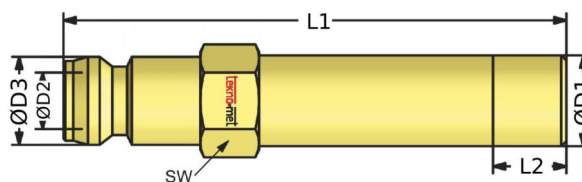

## Náustek s prodloužením se závitem

Materiál: Mosaz

kód	D3	D1	L1	D2	L2	SW
C4070/9-G18x60	9	G 1/8"	60	6	7	11
C4070/9-G18x100	9	G 1/8"	100	6	7	11
C4070/9-G18x150	9	G 1/8"	150	6	7	11
C4070/9-G14x60	9	G 1/4"	60	6	9	14
C4070/9-G14x100	9	G 1/4"	100	6	9	14
C4070/9-G14x150	9	G 1/4"	150	6	9	14
C4070/9-G38x60	9	G 3/8"	60	6	9	17
C4070/9-G38x100	9	G 3/8"	100	6	9	17
C4070/9-G38x150	9	G 3/8"	150	6	9	17
C4070/9-M8x60	9	M8x0,75	60	5	7	11
C4070/9-M8x100	9	M8x0,75	100	5	7	11
C4070/9-M8x150	9	M8x0,75	150	5	7	11
C4070/9-M10x60	9	M10x1	60	6	7	11
C4070/9-M10x100	9	M10x1	100	6	7	11
C4070/9-M10x150	9	M10x1	150	6	7	11
C4070/9-M10x1,5x60	9	M10x1,5	60	6	9	11
C4070/9-M10x1,5x100	9	M10x1,5	100	6	9	11
C4070/9-M10x1,5x150	9	M10x1,5	150	6	9	11
C4070/9-M14x60	9	M14x1,5	60	6	9	14
C4070/9-M14x100	9	M14x1,5	100	6	9	14
C4070/9-M14x150	9	M14x1,5	150	6	9	14
C4070/13-G18x60	13	G 1/8"	60	6	7	14
C4070/13-G18x100	13	G 1/8"	100	6	7	14
C4070/13-G18x150	13	G 1/8"	150	6	7	14
C4070/13-G14x60	13	G 1/4"	60	9	9	14
C4070/13-G14x100	13	G 1/4"	100	9	9	14
C4070/13-G14x150	13	G 1/4"	150	9	9	14
C4070/13-G38x60	13	G 3/8"	60	9	9	17
C4070/13-G38x100	13	G 3/8"	100	9	9	17
C4070/13-G38x150	13	G 3/8"	150	9	9	17