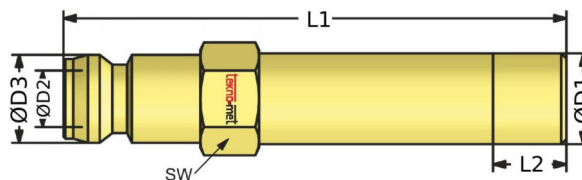

## Náustek s prodloužením se závitem

Materiál: Mosaz

kód	D3	D1	L1	D2	L2	SW
C4070/9-G18x60	9	G 1/8"	60	6	7	11
C4070/9-G18x100	9	G 1/8"	100	6	7	11
C4070/9-G18x150	9	G 1/8"	150	6	7	11
C4070/9-G14x60	9	G 1/4"	60	6	9	14
C4070/9-G14x100	9	G 1/4"	100	6	9	14
C4070/9-G14x150	9	G 1/4"	150	6	9	14
C4070/9-G38x60	9	G 3/8"	60	6	9	17
C4070/9-G38x100	9	G 3/8"	100	6	9	17
C4070/9-G38x150	9	G 3/8"	150	6	9	17
C4070/9-M8x60	9	M8x0,75	60	5	7	11
C4070/9-M8x100	9	M8x0,75	100	5	7	11
C4070/9-M8x150	9	M8x0,75	150	5	7	11
C4070/9-M10x60	9	M10x1	60	6	7	11
C4070/9-M10x100	9	M10x1	100	6	7	11
C4070/9-M10x150	9	M10x1	150	6	7	11
C4070/9-M10x1,5x60	9	M10x1,5	60	6	9	11
C4070/9-M10x1,5x100	9	M10x1,5	100	6	9	11
C4070/9-M10x1,5x150	9	M10x1,5	150	6	9	11
C4070/9-M14x60	9	M14x1,5	60	6	9	14
C4070/9-M14x100	9	M14x1,5	100	6	9	14
C4070/9-M14x150	9	M14x1,5	150	6	9	14
C4070/13-G18x60	13	G 1/8"	60	6	7	14
C4070/13-G18x100	13	G 1/8"	100	6	7	14
C4070/13-G18x150	13	G 1/8"	150	6	7	14
C4070/13-G14x60	13	G 1/4"	60	9	9	14
C4070/13-G14x100	13	G 1/4"	100	9	9	14
C4070/13-G14x150	13	G 1/4"	150	9	9	14
C4070/13-G38x60	13	G 3/8"	60	9	9	17
C4070/13-G38x100	13	G 3/8"	100	9	9	17
C4070/13-G38x150	13	G 3/8"	150	9	9	17