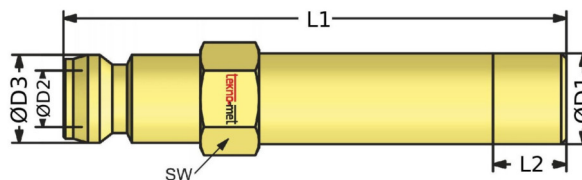

C4070

Náustek s prodloužením se závitem

Materiál: Mosaz

kód	D3	D1	L1	D2	L2	SW
C4070/9-G18x60	9	G 1/8"	60	6	7	11
C4070/9-G18x100	9	G 1/8"	100	6	7	11
C4070/9-G18x150	9	G 1/8"	150	6	7	11
C4070/9-G14x60	9	G 1/4"	60	6	9	14
C4070/9-G14x100	9	G 1/4"	100	6	9	14
C4070/9-G14x150	9	G 1/4"	150	6	9	14
C4070/9-G38x60	9	G 3/8"	60	6	9	17
C4070/9-G38x100	9	G 3/8"	100	6	9	17
C4070/9-G38x150	9	G 3/8"	150	6	9	17
C4070/9-M8x60	9	M8x0,75	60	5	7	11
C4070/9-M8x100	9	M8x0,75	100	5	7	11
C4070/9-M8x150	9	M8x0,75	150	5	7	11
C4070/9-M10x60	9	M10x1	60	6	7	11
C4070/9-M10x100	9	M10x1	100	6	7	11
C4070/9-M10x150	9	M10x1	150	6	7	11
C4070/9-M10x1,5x60	9	M10x1,5	60	6	9	11
C4070/9-M10x1,5x100	9	M10x1,5	100	6	9	11
C4070/9-M10x1,5x150	9	M10x1,5	150	6	9	11
C4070/9-M14x60	9	M14x1,5	60	6	9	14
C4070/9-M14x100	9	M14x1,5	100	6	9	14
C4070/9-M14x150	9	M14x1,5	150	6	9	14
C4070/13-G18x60	13	G 1/8"	60	6	7	14
C4070/13-G18x100	13	G 1/8"	100	6	7	14
C4070/13-G18x150	13	G 1/8"	150	6	7	14
C4070/13-G14x60	13	G 1/4"	60	9	9	14
C4070/13-G14x100	13	G 1/4"	100	9	9	14
C4070/13-G14x150	13	G 1/4"	150	9	9	14
C4070/13-G38x60	13	G 3/8"	60	9	9	17
C4070/13-G38x100	13	G 3/8"	100	9	9	17
C4070/13-G38x150	13	G 3/8"	150	9	9	17