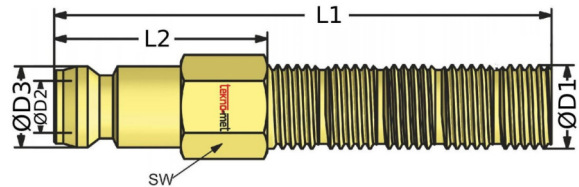

## Náustek s prodloužením s celozávitem

Tento typ náustku s prodloužením je určen k jednoduchému zakrácení na požadovanou délku, avšak bez potřeby následného řezání závitu.

**Materiál:** Mosaz

**Možnost zakrácení:** po 10 mm

kód	D3	D1	L1	D2	L2	SW
<b>C4072/9-G14x100</b>	9	G 1/4"	100	6	40	14
<b>C4072/9-G18x100</b>	9	G 1/8"	100	6	40	11
<b>C4072/9-G38x100</b>	9	G 3/8"	100	6	40	17
<b>C4072/9-M10x100</b>	9	M10x1	100	6	40	11
<b>C4072/9-M14x100</b>	9	M14x1,5	100	6	40	14
<b>C4072/13-G14x100</b>	13	G 1/4"	100	9	40	14
<b>C4072/13-G18x100</b>	13	G 1/8"	100	9	40	14
<b>C4072/13-G38x100</b>	13	G 3/8"	100	9	40	17
<b>C4072/13-M10x100</b>	13	M10x1	100	9	40	14
<b>C4072/13-M14x100</b>	13	M14x1,5	100	9	40	14
<b>C4072/13-M16x100</b>	13	M16x1,5	100	9	40	17