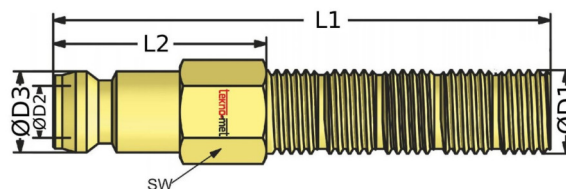

## Náustek s prodloužením s celozávitem

Tento typ náustku s prodloužením je určen k jednoduchému zakrácení na požadovanou délku, avšak bez potřeby následného řezání závitu.

**Materiál:** Mosaz

**Možnost zakrácení:** po 10 mm

kód	D3	D1	L1	D2	L2	SW
<b>C4072/9-G14x100</b>	9	G 1/4"	100	6	40	14
<b>C4072/9-G18x100</b>	9	G 1/8"	100	6	40	11
<b>C4072/9-G38x100</b>	9	G 3/8"	100	6	40	17
<b>C4072/9-M10x100</b>	9	M10x1	100	6	40	11
<b>C4072/9-M14x100</b>	9	M14x1,5	100	6	40	14
<b>C4072/13-G14x100</b>	13	G 1/4"	100	9	40	14
<b>C4072/13-G18x100</b>	13	G 1/8"	100	9	40	14
<b>C4072/13-G38x100</b>	13	G 3/8"	100	9	40	17
<b>C4072/13-M10x100</b>	13	M10x1	100	9	40	14
<b>C4072/13-M14x100</b>	13	M14x1,5	100	9	40	14
<b>C4072/13-M16x100</b>	13	M16x1,5	100	9	40	17