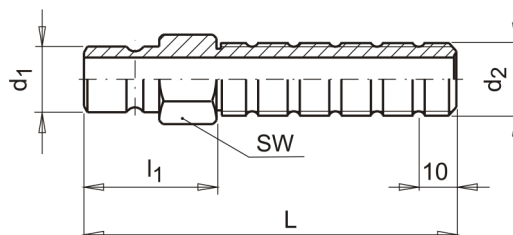

## Náustek s prodloužením s celozávitem

Tento typ náustku s prodloužením je určen k jednoduchému zakrácení na požadovanou délku, avšak bez potřeby následného řezání závitu.

**Materiál:** Mosaz

**Možnost zakrácení:** po 10 mm

kód	d1	d2	L	d	l1	SW
C4172/9-G14x100	9,4	G 1/4"	100	6	40	14
C4172/9-G18x100	9,4	G 1/8"	100	6	40	11
C4172/9-G38x100	9,4	G 3/8"	100	6	40	17
C4172/9-M10x100	9,4	M10x1	100	6	40	11
C4172/9-M14x100	9,4	M14x1,5	100	6	40	14
C4172/13-G14x100	13,5	G 1/4"	100	9	40	14
C4172/13-G18x100	13,5	G 1/8"	100	9	40	14
C4172/13-G38x100	13,5	G 3/8"	100	9	40	17
C4172/13-M10x100	13,5	M10x1	100	9	40	14
C4172/13-M14x100	13,5	M14x1,5	100	9	40	14
C4172/13-M16x100	13,5	M16x1,5	100	9	40	16