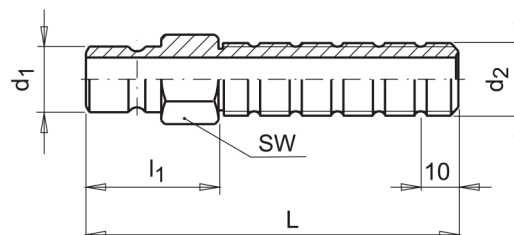

C4172

Náustek s prodloužením s celozávitem

Tento typ náustku s prodloužením je určen k jednoduchému zakrácení na požadovanou délku, avšak bez potřeby následného řezání závitu.

Materiál: Mosaz

Možnost zakrácení: po 10 mm

kód	d1	d2	L	d	l1	SW
C4172/9-G14x100	9,4	G 1/4"	100	6	40	14
C4172/9-G18x100	9,4	G 1/8"	100	6	40	11
C4172/9-G38x100	9,4	G 3/8"	100	6	40	17
C4172/9-M10x100	9,4	M10x1	100	6	40	11
C4172/9-M14x100	9,4	M14x1,5	100	6	40	14
C4172/13-G14x100	13,5	G 1/4"	100	9	40	14
C4172/13-G18x100	13,5	G 1/8"	100	9	40	14
C4172/13-G38x100	13,5	G 3/8"	100	9	40	17
C4172/13-M10x100	13,5	M10x1	100	9	40	14
C4172/13-M14x100	13,5	M14x1,5	100	9	40	14
C4172/13-M16x100	13,5	M16x1,5	100	9	40	16