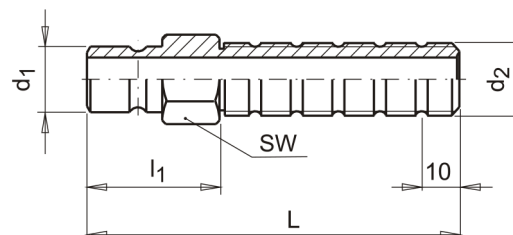

C4172

Náustek s prodloužením s celozávitem

Tento typ náustku s prodloužením je určen k jednoduchému zakrácení na požadovanou délku, avšak bez potřeby následného řezání závitu.

Materiál: Mosaz

Možnost zakrácení: po 10 mm

kód	d1	d2	L	d	l1	SW
C4172/9-G14x100	9,4	G 1/4"	100	6	40	14
C4172/9-G18x100	9,4	G 1/8"	100	6	40	11
C4172/9-G38x100	9,4	G 3/8"	100	6	40	17
C4172/9-M10x100	9,4	M10x1	100	6	40	11
C4172/9-M14x100	9,4	M14x1,5	100	6	40	14
C4172/13-G14x100	13,5	G 1/4"	100	9	40	14
C4172/13-G18x100	13,5	G 1/8"	100	9	40	14
C4172/13-G38x100	13,5	G 3/8"	100	9	40	17
C4172/13-M10x100	13,5	M10x1	100	9	40	14
C4172/13-M14x100	13,5	M14x1,5	100	9	40	14
C4172/13-M16x100	13,5	M16x1,5	100	9	40	16