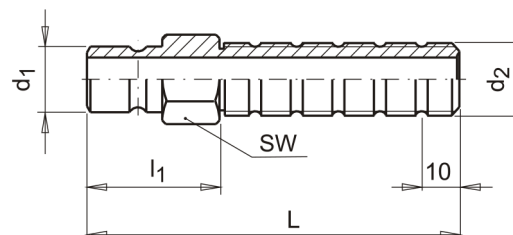

## Náustek s prodloužením s celozávitem

Tento typ náustku s prodloužením je určen k jednoduchému zakrácení na požadovanou délku, avšak bez potřeby následného řezání závitu.

**Materiál:** Mosaz

**Možnost zakrácení:** po 10 mm

kód	d1	d2	L	d	l1	SW
C4172/9-G14x100	9,4	G 1/4"	100	6	40	14
C4172/9-G18x100	9,4	G 1/8"	100	6	40	11
C4172/9-G38x100	9,4	G 3/8"	100	6	40	17
C4172/9-M10x100	9,4	M10x1	100	6	40	11
C4172/9-M14x100	9,4	M14x1,5	100	6	40	14
C4172/13-G14x100	13,5	G 1/4"	100	9	40	14
C4172/13-G18x100	13,5	G 1/8"	100	9	40	14
C4172/13-G38x100	13,5	G 3/8"	100	9	40	17
C4172/13-M10x100	13,5	M10x1	100	9	40	14
C4172/13-M14x100	13,5	M14x1,5	100	9	40	14
C4172/13-M16x100	13,5	M16x1,5	100	9	40	16