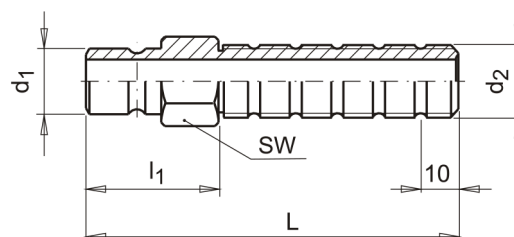

## Náustek s prodloužením s celozávitem

Tento typ náustku s prodloužením je určen k jednoduchému zakrácení na požadovanou délku, avšak bez potřeby následného řezání závitu.

**Materiál:** Mosaz

**Možnost zakrácení:** po 10 mm

kód	d1	d2	L	d	l1	SW
C4172/9-G14x100	9,4	G 1/4"	100	6	40	14
C4172/9-G18x100	9,4	G 1/8"	100	6	40	11
C4172/9-G38x100	9,4	G 3/8"	100	6	40	17
C4172/9-M10x100	9,4	M10x1	100	6	40	11
C4172/9-M14x100	9,4	M14x1,5	100	6	40	14
C4172/13-G14x100	13,5	G 1/4"	100	9	40	14
C4172/13-G18x100	13,5	G 1/8"	100	9	40	14
C4172/13-G38x100	13,5	G 3/8"	100	9	40	17
C4172/13-M10x100	13,5	M10x1	100	9	40	14
C4172/13-M14x100	13,5	M14x1,5	100	9	40	14
C4172/13-M16x100	13,5	M16x1,5	100	9	40	16