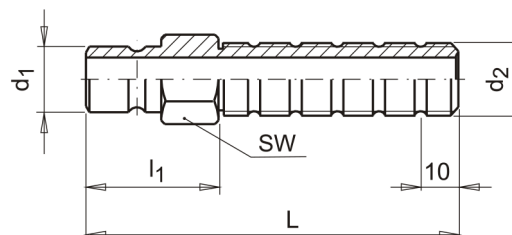

## Náustek s prodloužením s celozávitem

Tento typ náustku s prodloužením je určen k jednoduchému zakrácení na požadovanou délku, avšak bez potřeby následného řezání závitu.

**Materiál:** Mosaz

**Možnost zakrácení:** po 10 mm

kód	d1	d2	L	d	l1	SW
C4172/9-G14x100	9,4	G 1/4"	100	6	40	14
C4172/9-G18x100	9,4	G 1/8"	100	6	40	11
C4172/9-G38x100	9,4	G 3/8"	100	6	40	17
C4172/9-M10x100	9,4	M10x1	100	6	40	11
C4172/9-M14x100	9,4	M14x1,5	100	6	40	14
C4172/13-G14x100	13,5	G 1/4"	100	9	40	14
C4172/13-G18x100	13,5	G 1/8"	100	9	40	14
C4172/13-G38x100	13,5	G 3/8"	100	9	40	17
C4172/13-M10x100	13,5	M10x1	100	9	40	14
C4172/13-M14x100	13,5	M14x1,5	100	9	40	14
C4172/13-M16x100	13,5	M16x1,5	100	9	40	16