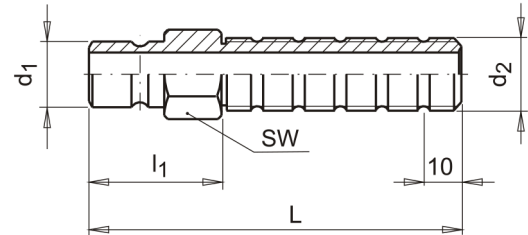

C4172

Náustek s prodloužením s celozávitem

Tento typ náustku s prodloužením je určen k jednoduchému zakrácení na požadovanou délku, avšak bez potřeby následného řezání závitu.

Materiál: Mosaz

Možnost zakrácení: po 10 mm

kód	d1	d2	L	d	l1	SW
C4172/9-G14x100	9,4	G 1/4"	100	6	40	14
C4172/9-G18x100	9,4	G 1/8"	100	6	40	11
C4172/9-G38x100	9,4	G 3/8"	100	6	40	17
C4172/9-M10x100	9,4	M10x1	100	6	40	11
C4172/9-M14x100	9,4	M14x1,5	100	6	40	14
C4172/13-G14x100	13,5	G 1/4"	100	9	40	14
C4172/13-G18x100	13,5	G 1/8"	100	9	40	14
C4172/13-G38x100	13,5	G 3/8"	100	9	40	17
C4172/13-M10x100	13,5	M10x1	100	9	40	14
C4172/13-M14x100	13,5	M14x1,5	100	9	40	14
C4172/13-M16x100	13,5	M16x1,5	100	9	40	16