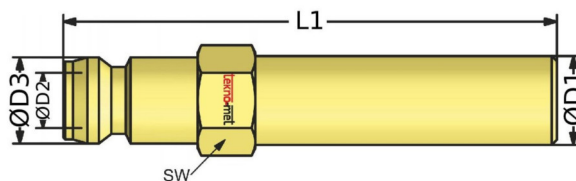

## Náustek s prodloužením bez závitu

Tento typ náustku s prodloužením lze zakrátit na libovolnou délku a osadit vlastním závitem. Pozor přitom na rozměry trubky (D1 a D2), které výběr vhodného závitu limitují.

**Materiál:** Mosaz

kód	D3	D1	L1	D2	SW
<b>C4075/9x63</b>	9	8	63	5	10
<b>C4075/9x100</b>	9	8	100	5	10
<b>C4075/9x120</b>	9	10	120	6	11
<b>C4075/9x240</b>	9	10	240	6	11
<b>C4075/9x360</b>	9	10	360	6	11
<b>C4075/13x150</b>	13	14	150	9	15
<b>C4075/13x300</b>	13	14	300	9	15
<b>C4075/13x450</b>	13	14	450	9	15
<b>C4075/19x500</b>	19	21	500	13	22
<b>C4075/19x800</b>	19	21	800	13	22