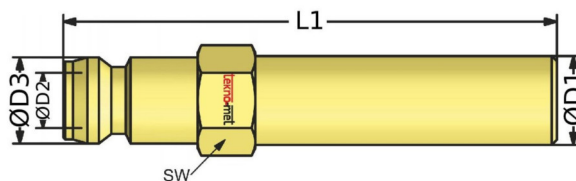

C4075

Náustek s prodloužením bez závitu

Tento typ náustku s prodloužením lze zakrátit na libovolnou délku a osadit vlastním závitem. Pozor přitom na rozměry trubky (D1 a D2), které výběr vhodného závitu limitují.

Materiál: Mosaz

| kód | D3 | D1 | L1 | D2 | SW |
|---------------------|----|----|-----|----|----|
| C4075/9x63 | 9 | 8 | 63 | 5 | 10 |
| C4075/9x100 | 9 | 8 | 100 | 5 | 10 |
| C4075/9x120 | 9 | 10 | 120 | 6 | 11 |
| C4075/9x240 | 9 | 10 | 240 | 6 | 11 |
| C4075/9x360 | 9 | 10 | 360 | 6 | 11 |
| C4075/13x150 | 13 | 14 | 150 | 9 | 15 |
| C4075/13x300 | 13 | 14 | 300 | 9 | 15 |
| C4075/13x450 | 13 | 14 | 450 | 9 | 15 |
| C4075/19x500 | 19 | 21 | 500 | 13 | 22 |
| C4075/19x800 | 19 | 21 | 800 | 13 | 22 |