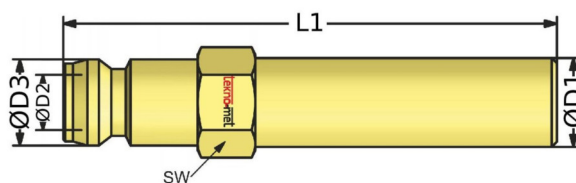

C4075

Náustek s prodloužením bez závitu

Tento typ náustku s prodloužením lze zakrátit na libovolnou délku a osadit vlastním závitem. Pozor přitom na rozměry trubky (D1 a D2), které výběr vhodného závitu limitují.

Materiál: Mosaz

kód	D3	D1	L1	D2	SW
C4075/9x63	9	8	63	5	10
C4075/9x100	9	8	100	5	10
C4075/9x120	9	10	120	6	11
C4075/9x240	9	10	240	6	11
C4075/9x360	9	10	360	6	11
C4075/13x150	13	14	150	9	15
C4075/13x300	13	14	300	9	15
C4075/13x450	13	14	450	9	15
C4075/19x500	19	21	500	13	22
C4075/19x800	19	21	800	13	22