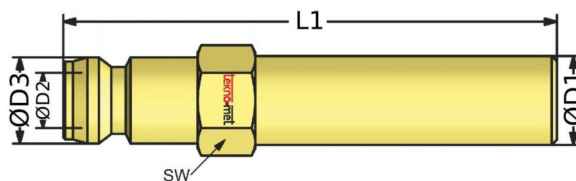

## Náustek s prodloužením bez závitu

Tento typ náustku s prodloužením lze zakrátit na libovolnou délku a osadit vlastním závitem. Pozor přitom na rozměry trubky (D1 a D2), které výběr vhodného závitu limitují.

**Materiál:** Mosaz

kód	D3	D1	L1	D2	SW
C4075/9x63	9	8	63	5	10
C4075/9x100	9	8	100	5	10
C4075/9x120	9	10	120	6	11
C4075/9x240	9	10	240	6	11
C4075/9x360	9	10	360	6	11
C4075/13x150	13	14	150	9	15
C4075/13x300	13	14	300	9	15
C4075/13x450	13	14	450	9	15
C4075/19x500	19	21	500	13	22
C4075/19x800	19	21	800	13	22