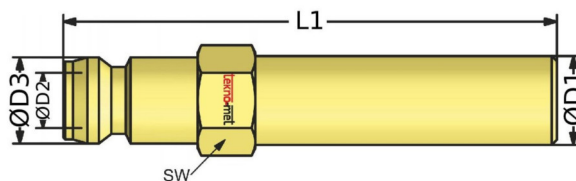

C4075

Náustek s prodloužením bez závitu

Tento typ náustku s prodloužením lze zakrátit na libovolnou délku a osadit vlastním závitem. Pozor přitom na rozměry trubky (D1 a D2), které výběr vhodného závitu limitují.

Materiál: Mosaz

kód	D3	D1	L1	D2	SW
C4075/9x63	9	8	63	5	10
C4075/9x100	9	8	100	5	10
C4075/9x120	9	10	120	6	11
C4075/9x240	9	10	240	6	11
C4075/9x360	9	10	360	6	11
C4075/13x150	13	14	150	9	15
C4075/13x300	13	14	300	9	15
C4075/13x450	13	14	450	9	15
C4075/19x500	19	21	500	13	22
C4075/19x800	19	21	800	13	22